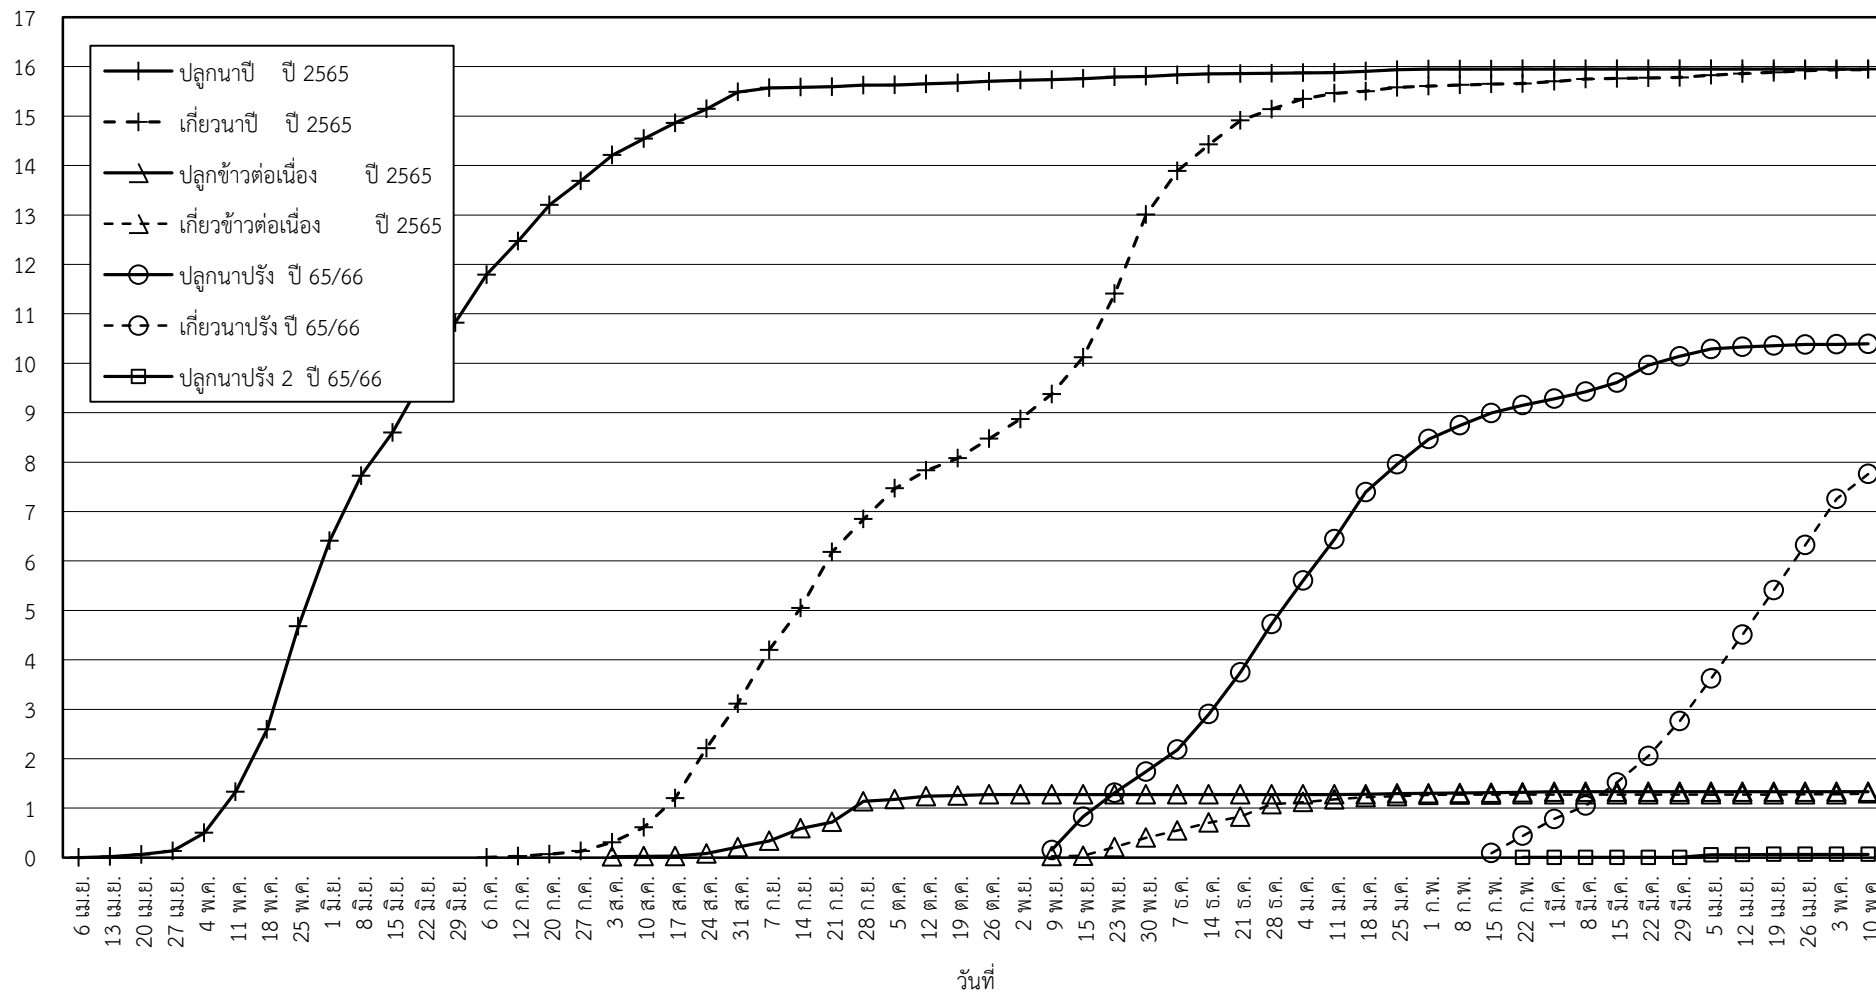

กราฟแสดง เนื้อที่ปลูก และเนื้อที่เก็บเกี่ยวข้าว ในเขตชลประทาน
ปีเพาะปลูก 2565/66
ณ วันที่ 10 พฤษภาคม 2566

เนื้อที่ (ล้านไร่)

แผนภูมิแสดงเนื้อที่ปลูกสะสม และเนื้อที่เก็บเกี่ยวสะสม ของข้าว
ในเขตชลประทาน ปีเพาะปลูก 2565/66
ณ วันที่ 10 พฤษภาคม 2566

เนื้อที่ (ล้านไร่)