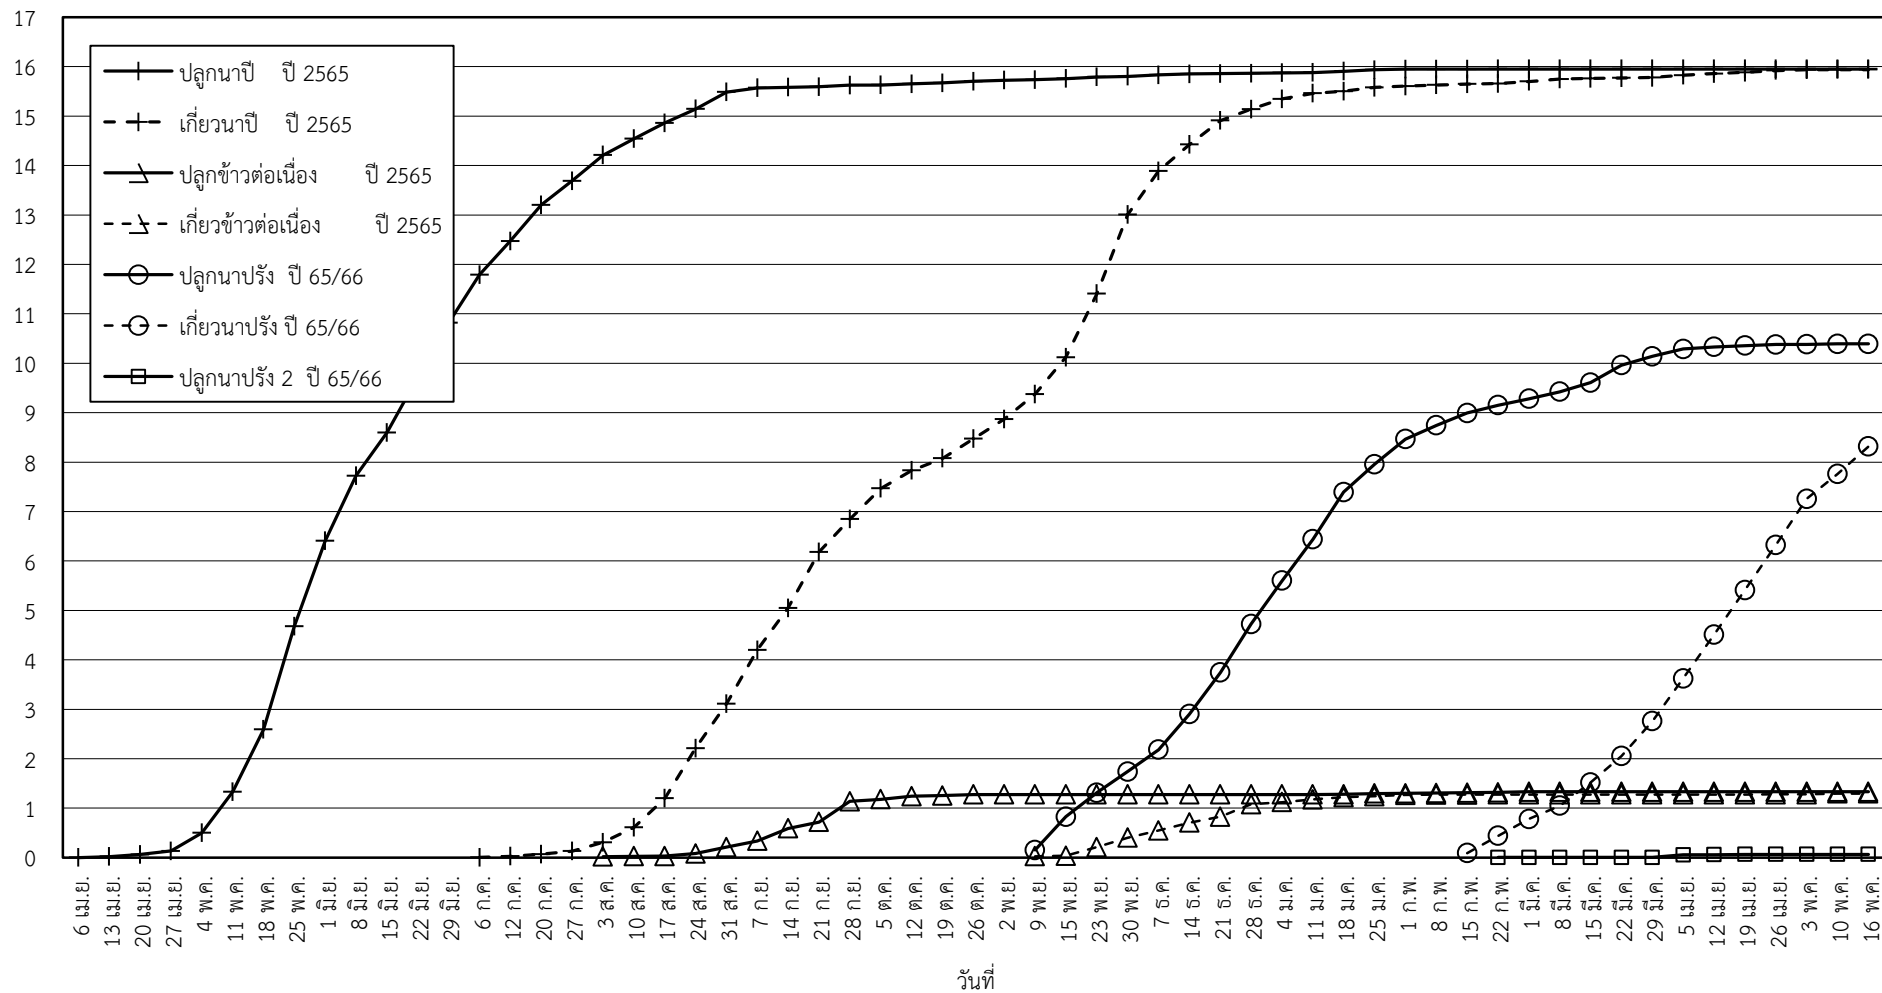

กราฟแสดง เนื้อที่ปลูก และเนื้อที่เก็บเกี่ยวข้าว ในเขตชลประทาน
ปีเพาะปลูก 2565/66
ณ วันที่ 16 พฤษภาคม 2566

เนื้อที่ (ล้านไร่)

แผนภูมิแสดงเนื้อที่ปลูกสะสม และเนื้อที่เก็บเกี่ยวสะสม ของข้าว
ในเขตชลประทาน ปีเพาะปลูก 2565/66
ณ วันที่ 16 พฤษภาคม 2566

เนื้อที่ (ล้านไร่)