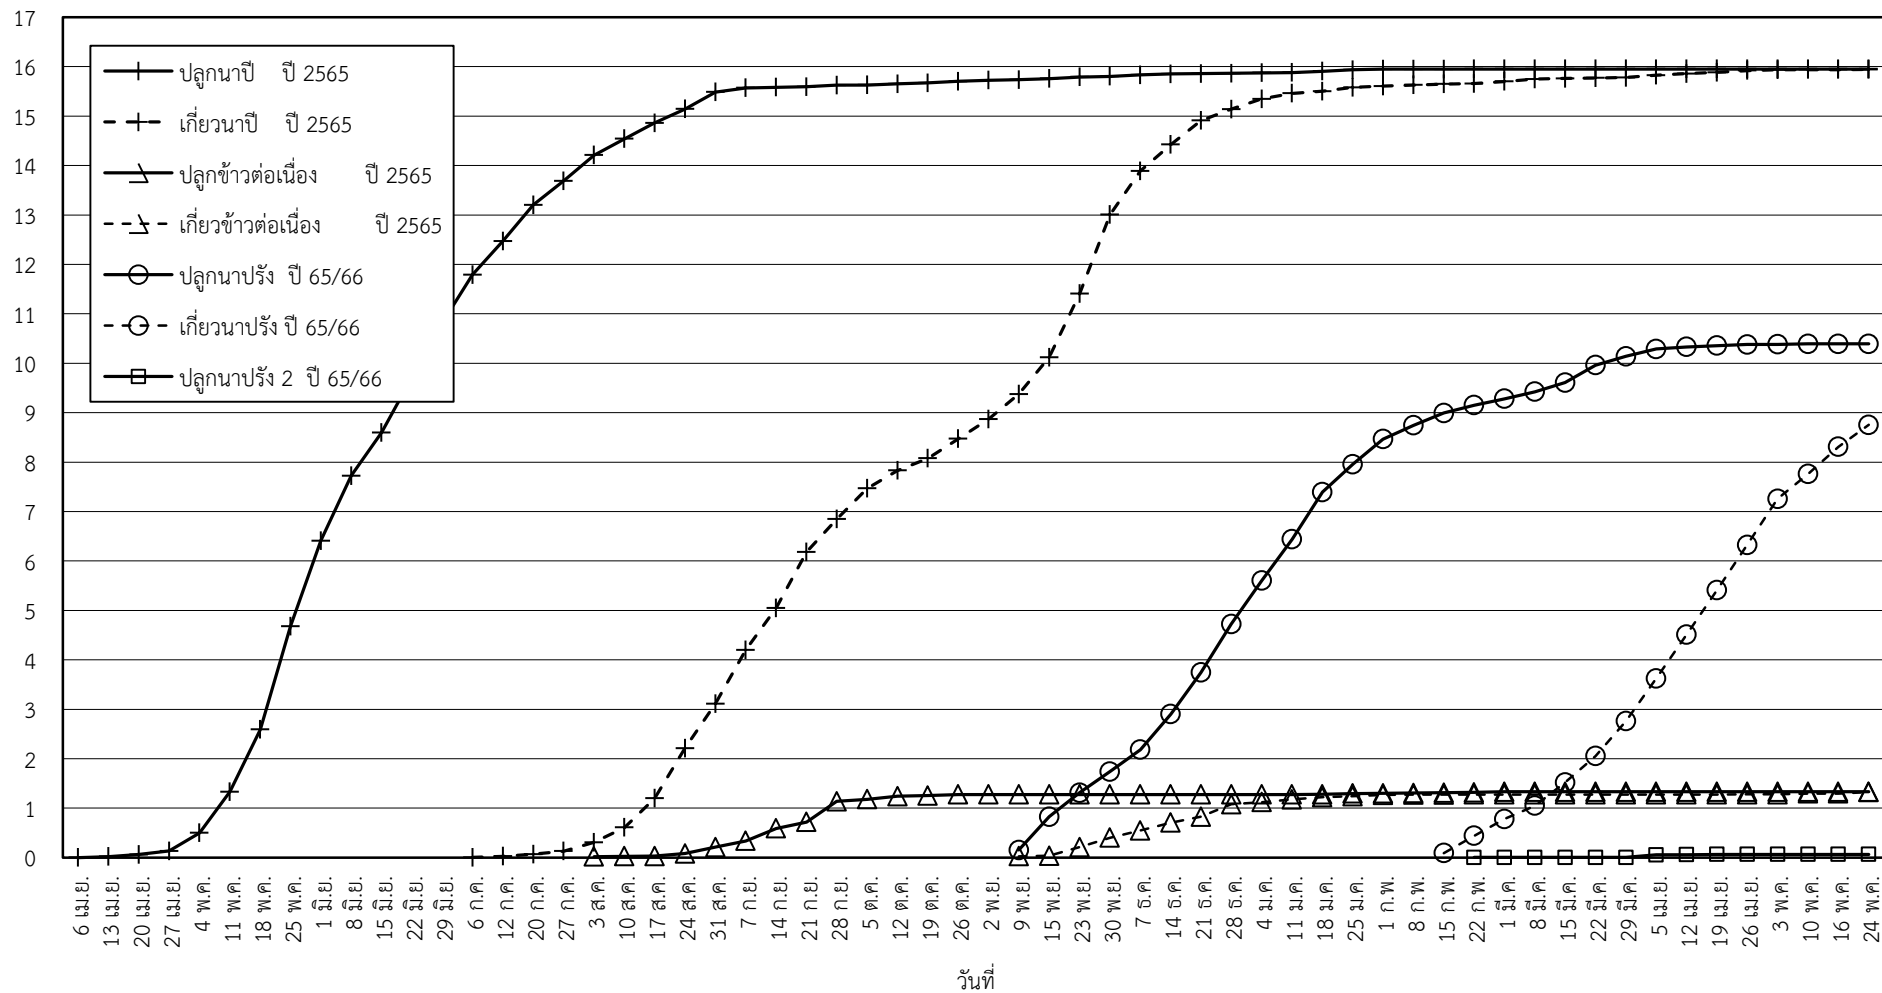

กราฟแสดง เนื้อที่ปลูก และเนื้อที่เก็บเกี่ยวข้าว ในเขตชลประทาน
ปีเพาะปลูก 2565/66
ณ วันที่ 24 พฤษภาคม 2566

เนื้อที่ (ล้านไร่)

แผนภูมิแสดงเนื้อที่ปลูกสะสม และเนื้อที่เก็บเกี่ยวสะสม ของข้าว
ในเขตชลประทาน ปีเพาะปลูก 2565/66
ณ วันที่ 24 พฤษภาคม 2566

เนื้อที่ (ล้านไร่)