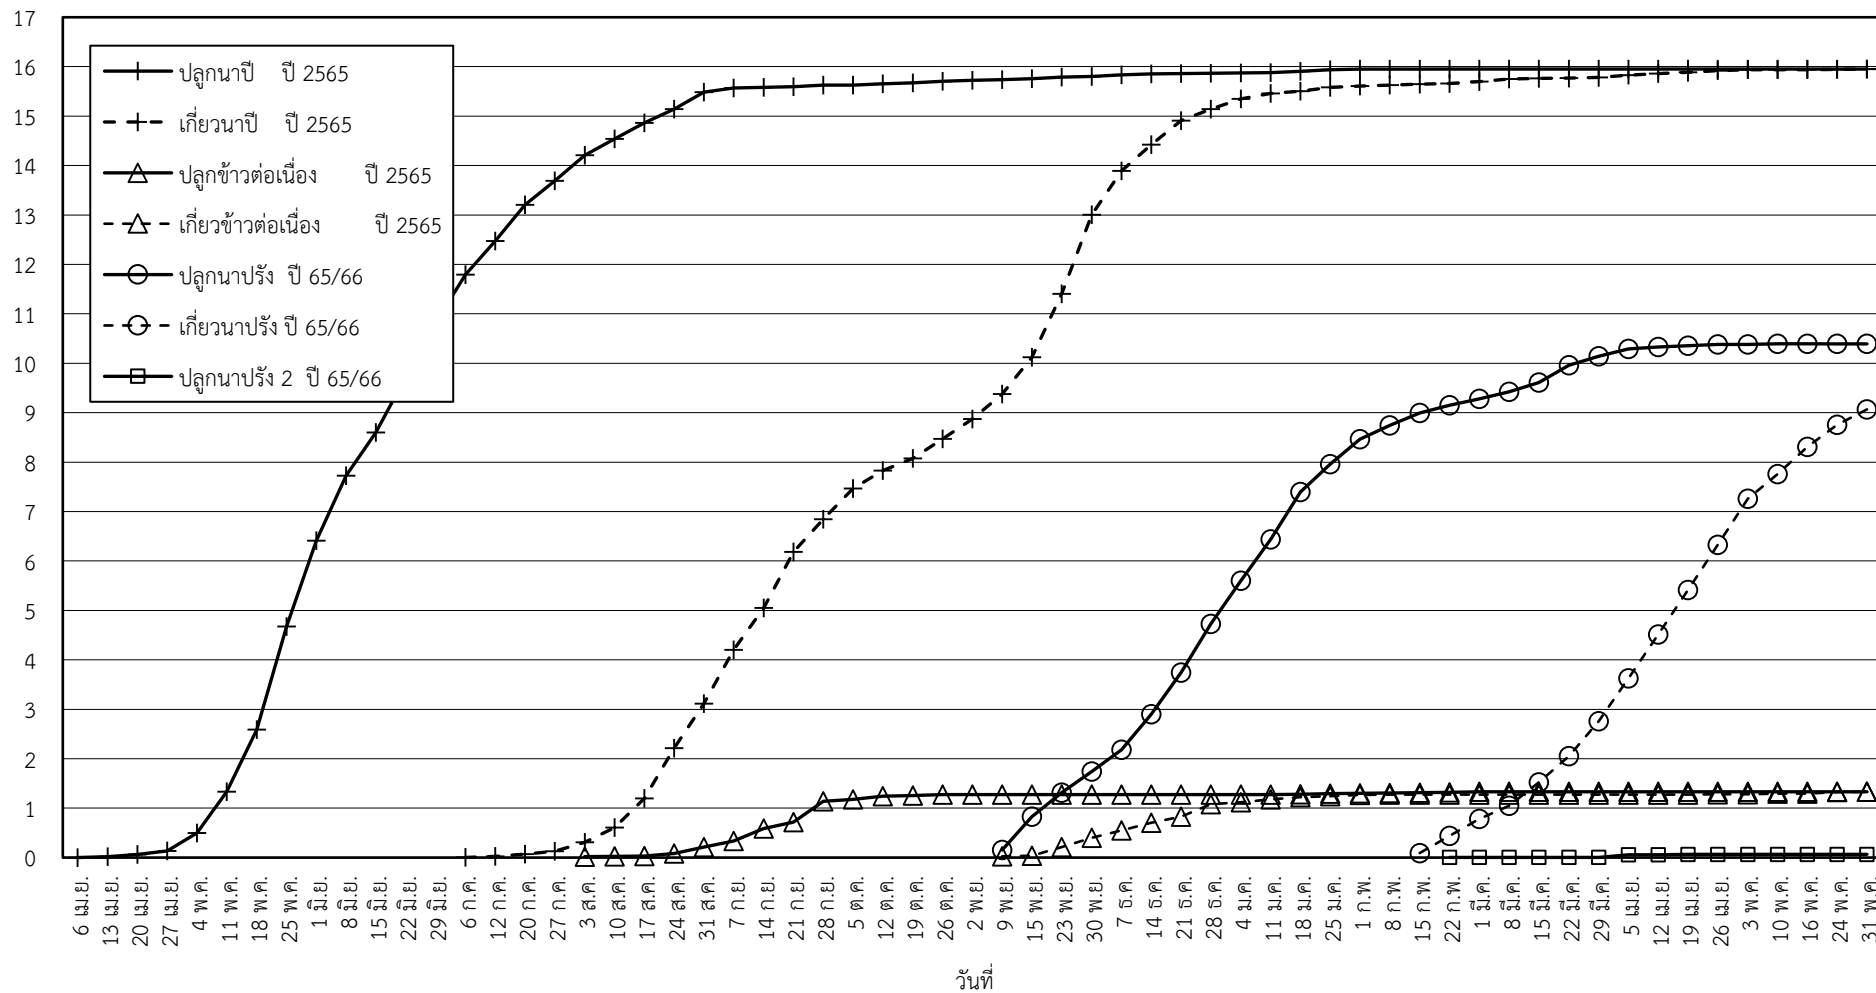

กราฟแสดง เนื้อที่ปลูก และเนื้อที่เก็บเกี่ยวข้าว ในเขตชลประทาน
ปีเพาะปลูก 2565/66
ณ วันที่ 31 พฤษภาคม 2566

เนื้อที่ (ล้านไร่)

แผนภูมิแสดงเนื้อที่ปลูกสะสม และเนื้อที่เก็บเกี่ยวสะสม ของข้าว
ในเขตชลประทาน ปีเพาะปลูก 2565/66
ณ วันที่ 31 พฤษภาคม 2566

เนื้อที่ (ล้านไร่)