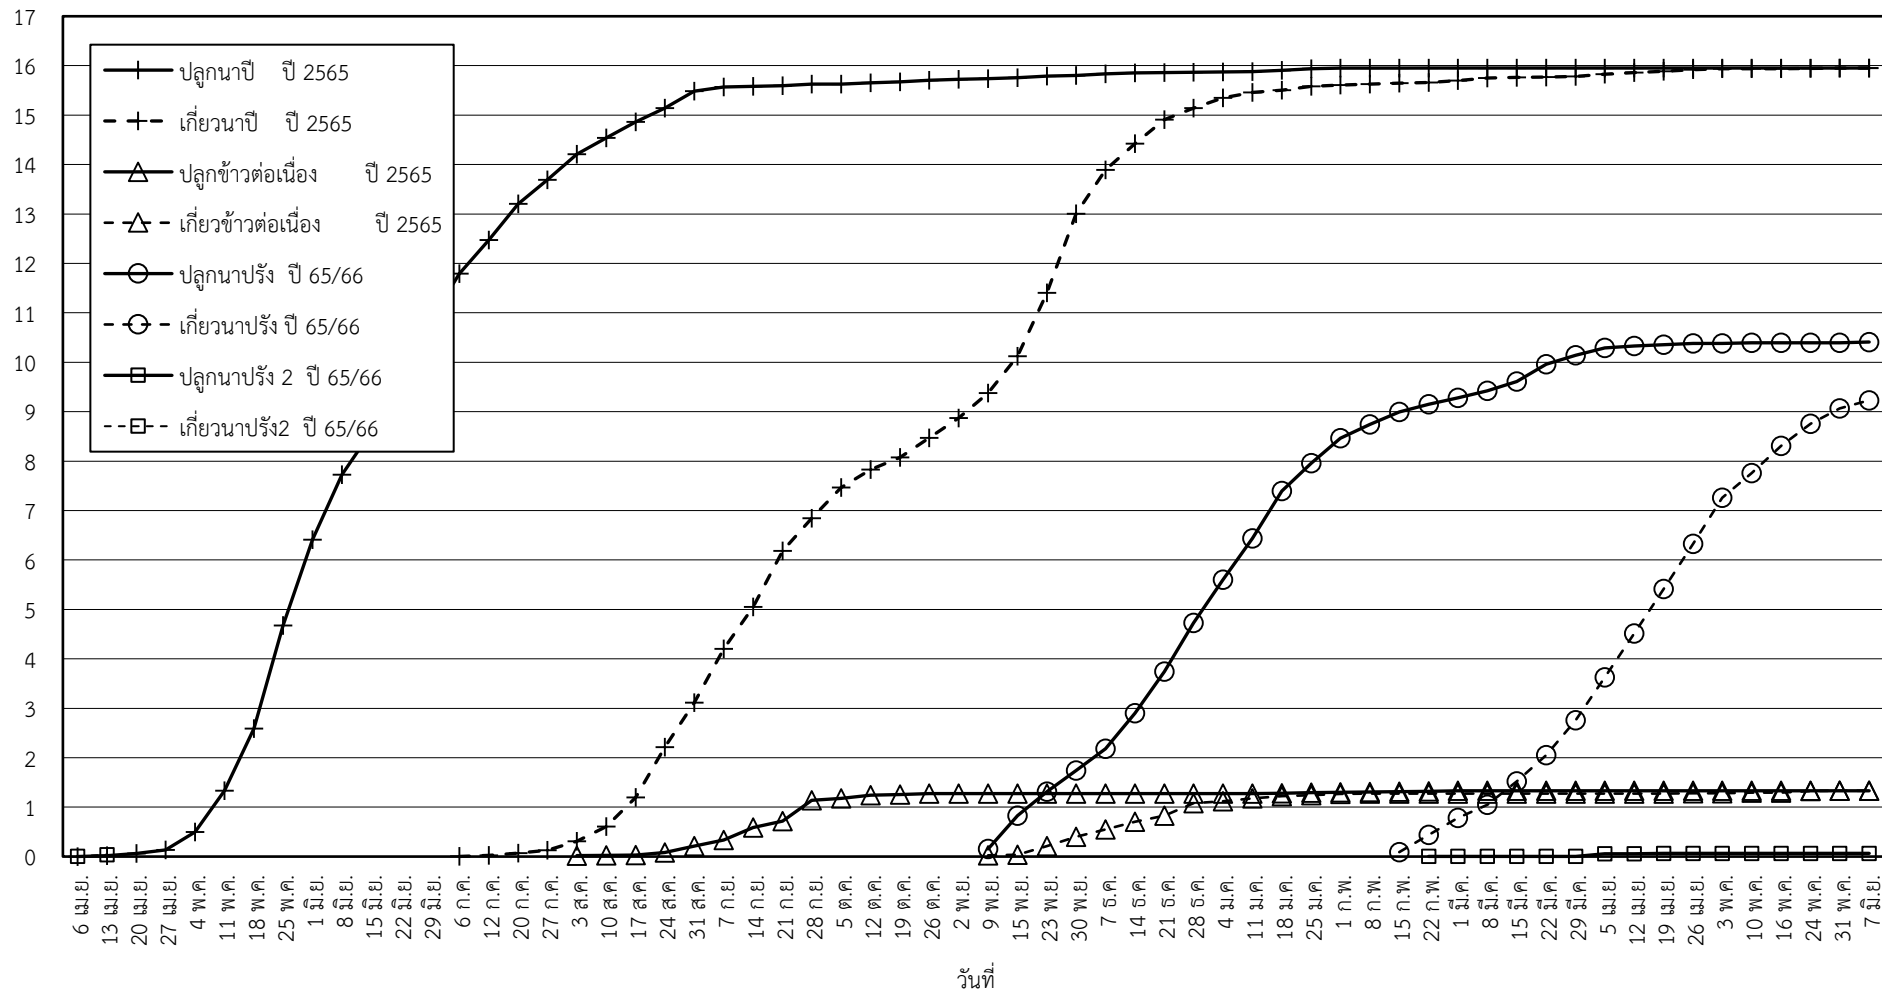

กราฟแสดง เนื้อที่ปลูก และเนื้อที่เก็บเกี่ยวข้าว ในเขตชลประทาน

ปีเพาะปลูก 2565/66

ณ วันที่ 7 มิถุนายน 2566

เนื้อที่ (ล้านไร่)

แผนภูมิแสดงเนื้อที่ปลูกสะสม และเนื้อที่เก็บเกี่ยวสะสม ของข้าว  
ในเขตชลประทาน ปีเพาะปลูก 2565/66  
ณ วันที่ 7 มิถุนายน 2566

เนื้อที่ (ล้านไร่)