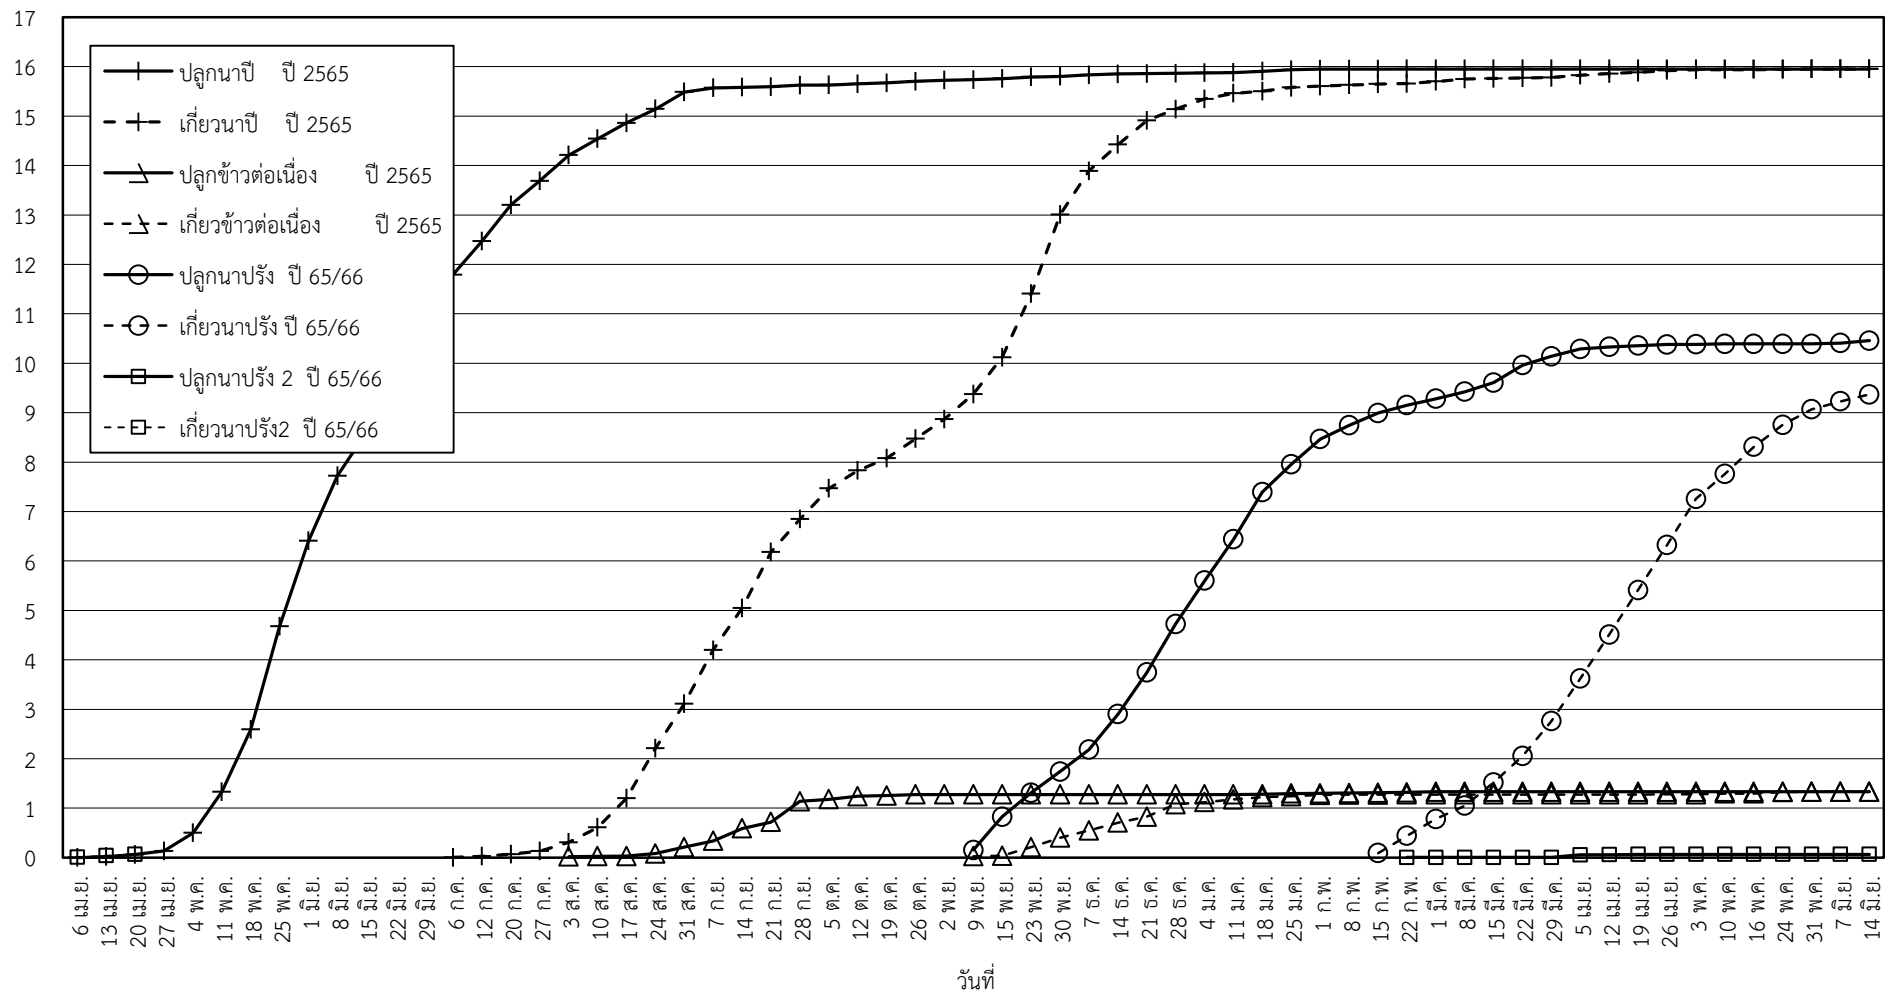

กราฟแสดง เนื้อที่ปลูก และเนื้อที่เก็บเกี่ยวข้าว ในเขตชลประทาน
ปีเพาะปลูก 2565/66
ณ วันที่ 14 มิถุนายน 2566

เนื้อที่ (ล้านไร่)

แผนภูมิแสดงเนื้อที่ปลูกสะสม และเนื้อที่เก็บเกี่ยวสะสม ของข้าว
ในเขตชลประทาน ปีเพาะปลูก 2565/66
ณ วันที่ 14 มิถุนายน 2566

เนื้อที่ (ล้านไร่)