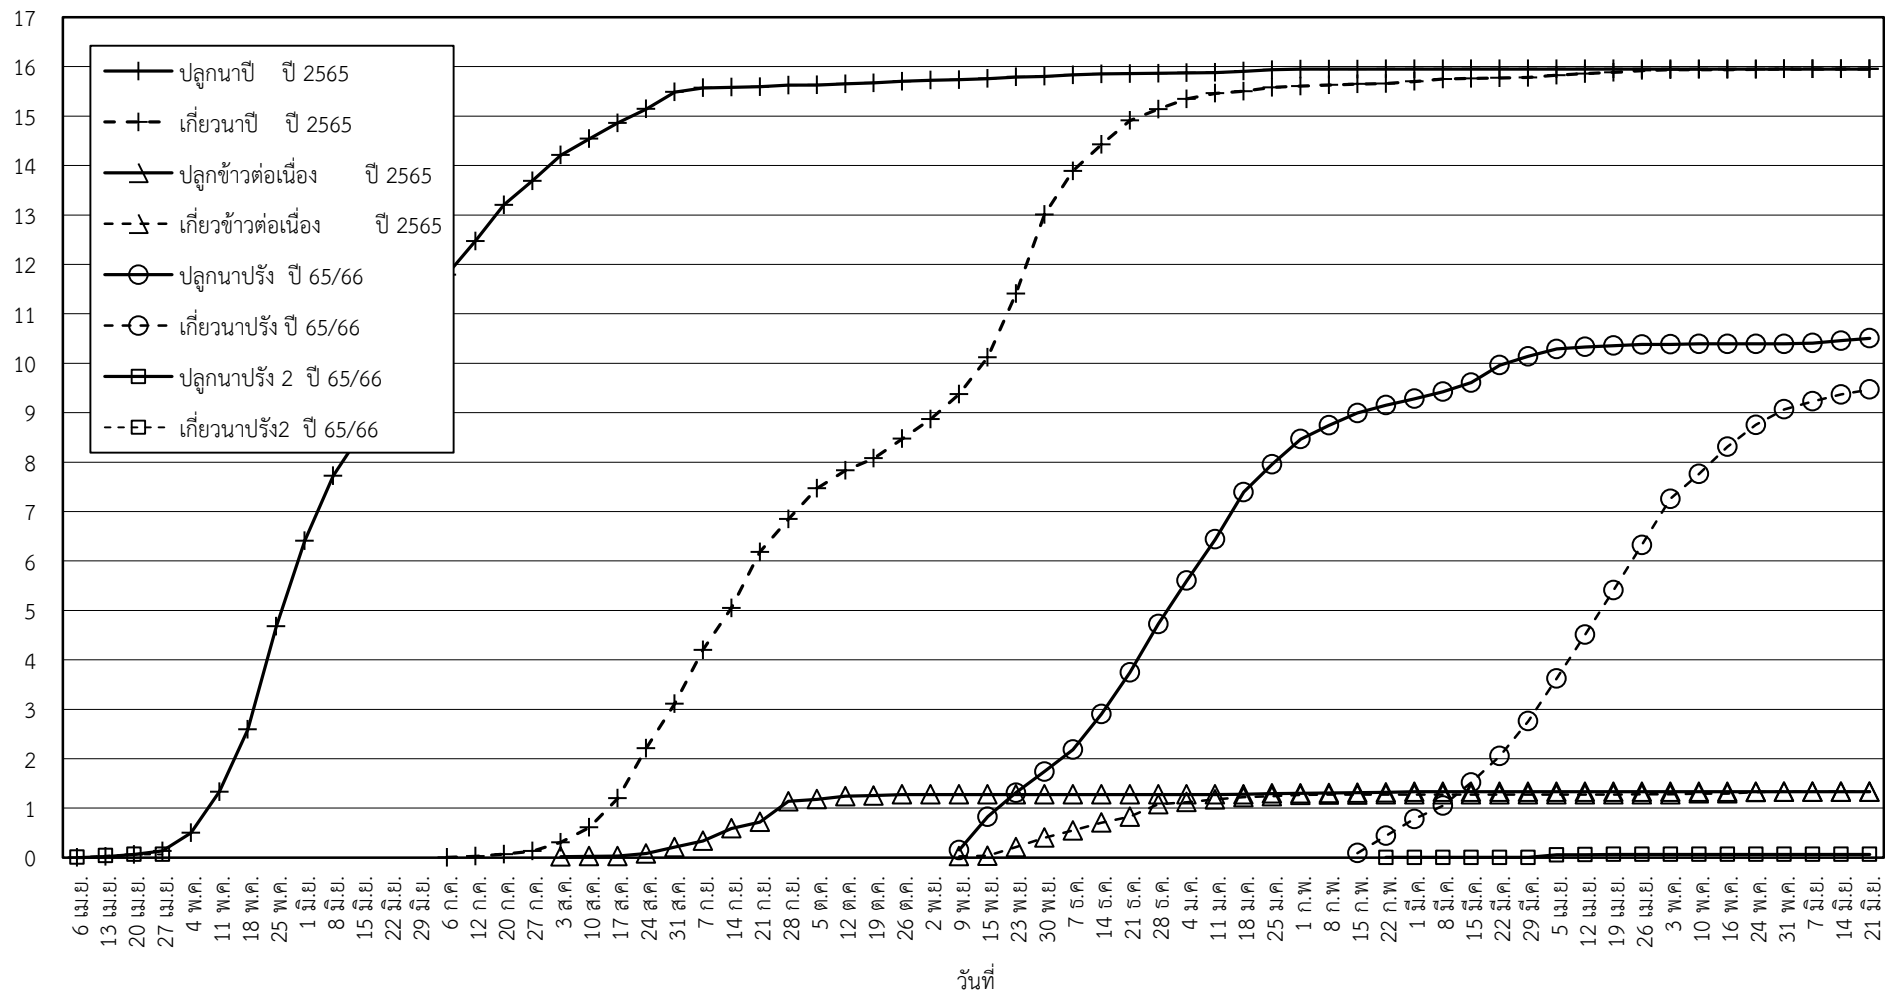

กราฟแสดง เนื้อที่ปลูก และเนื้อที่เก็บเกี่ยวข้าว ในเขตชลประทาน
ปีเพาะปลูก 2565/66
ณ วันที่ 21 มิถุนายน 2566

เนื้อที่ (ล้านไร่)

แผนภูมิแสดงเนื้อที่ปลูกสะสม และเนื้อที่เก็บเกี่ยวสะสม ของข้าว
ในเขตชลประทาน ปีเพาะปลูก 2565/66
ณ วันที่ 21 มิถุนายน 2566

เนื้อที่ (ล้านไร่)