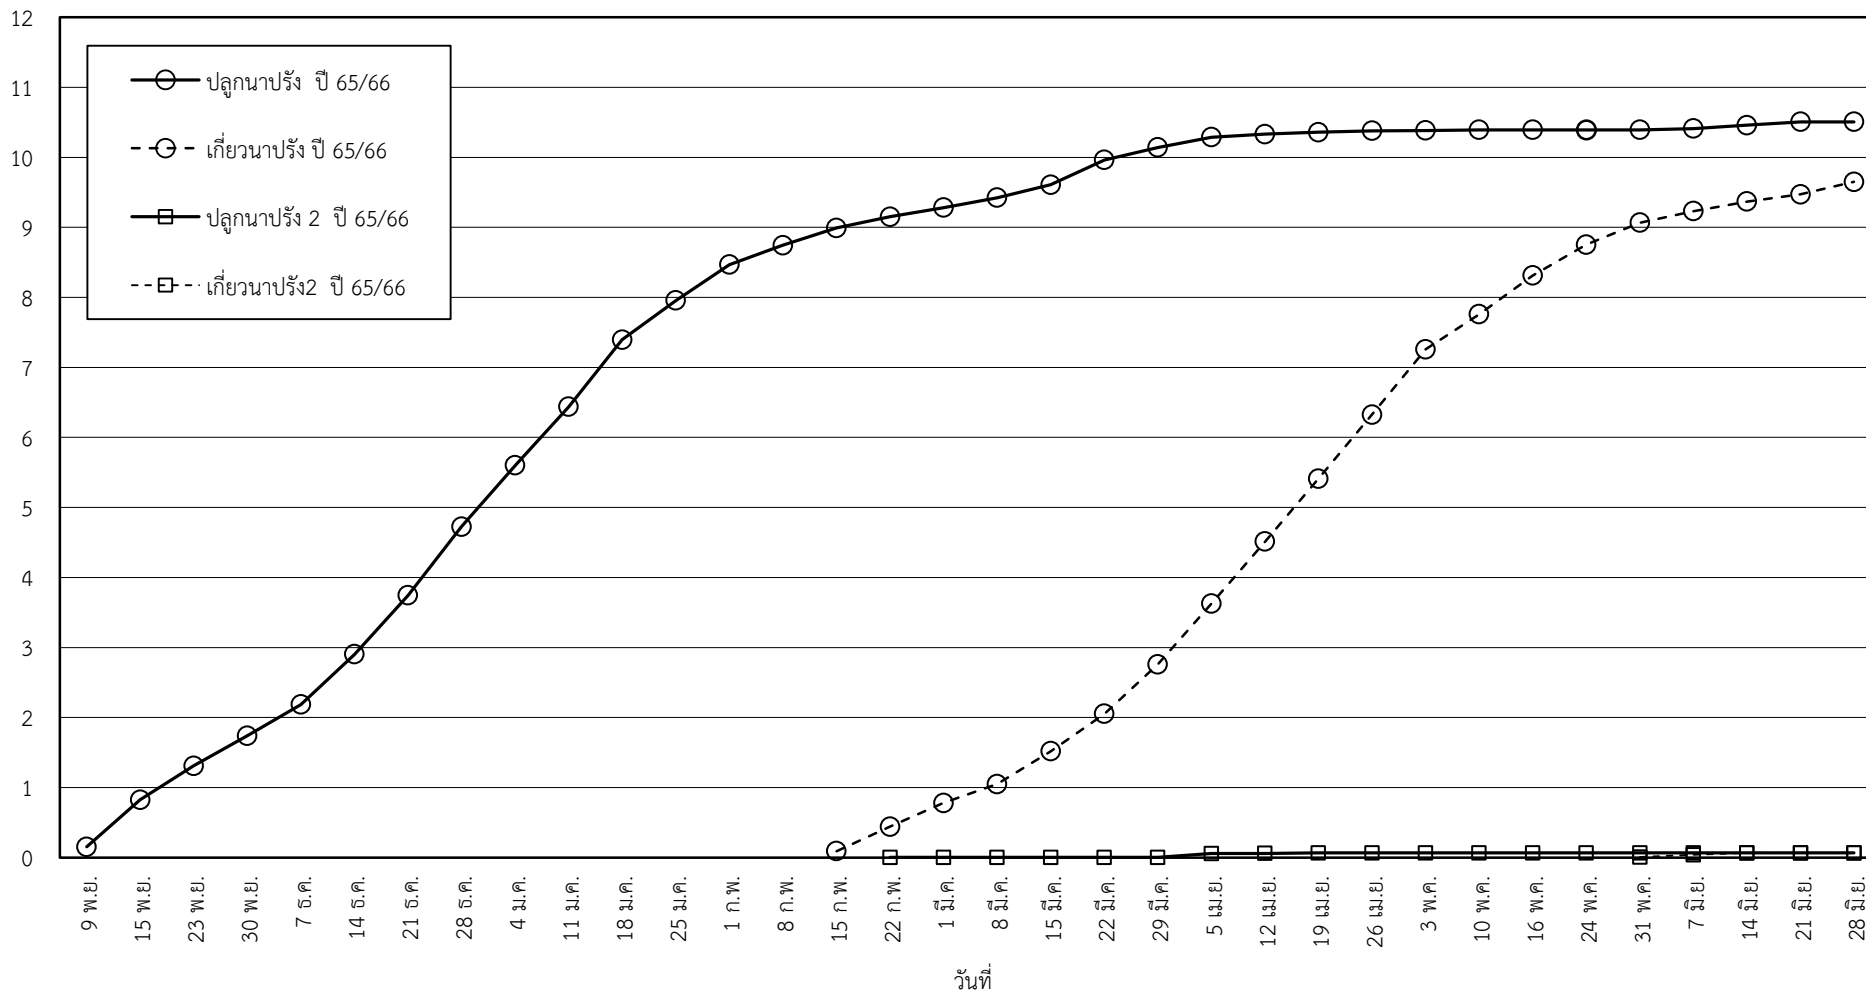

กราฟแสดง เนื้อที่ปลูก และเนื้อที่เก็บเกี่ยวข้าว ในเขตชลประทาน  
ปีเพาะปลูก 2565/66  
ณ วันที่ 28 มิถุนายน 2566

เนื้อที่ (ล้านไร่)

แผนภูมิแสดงเนื้อที่ปลูกสะสม และเนื้อที่เก็บเกี่ยวสะสม ของข้าว  
ในเขตชลประทาน ปีเพาะปลูก 2565/66  
ณ วันที่ 28 มิถุนายน 2566

เนื้อที่ (ล้านไร่)