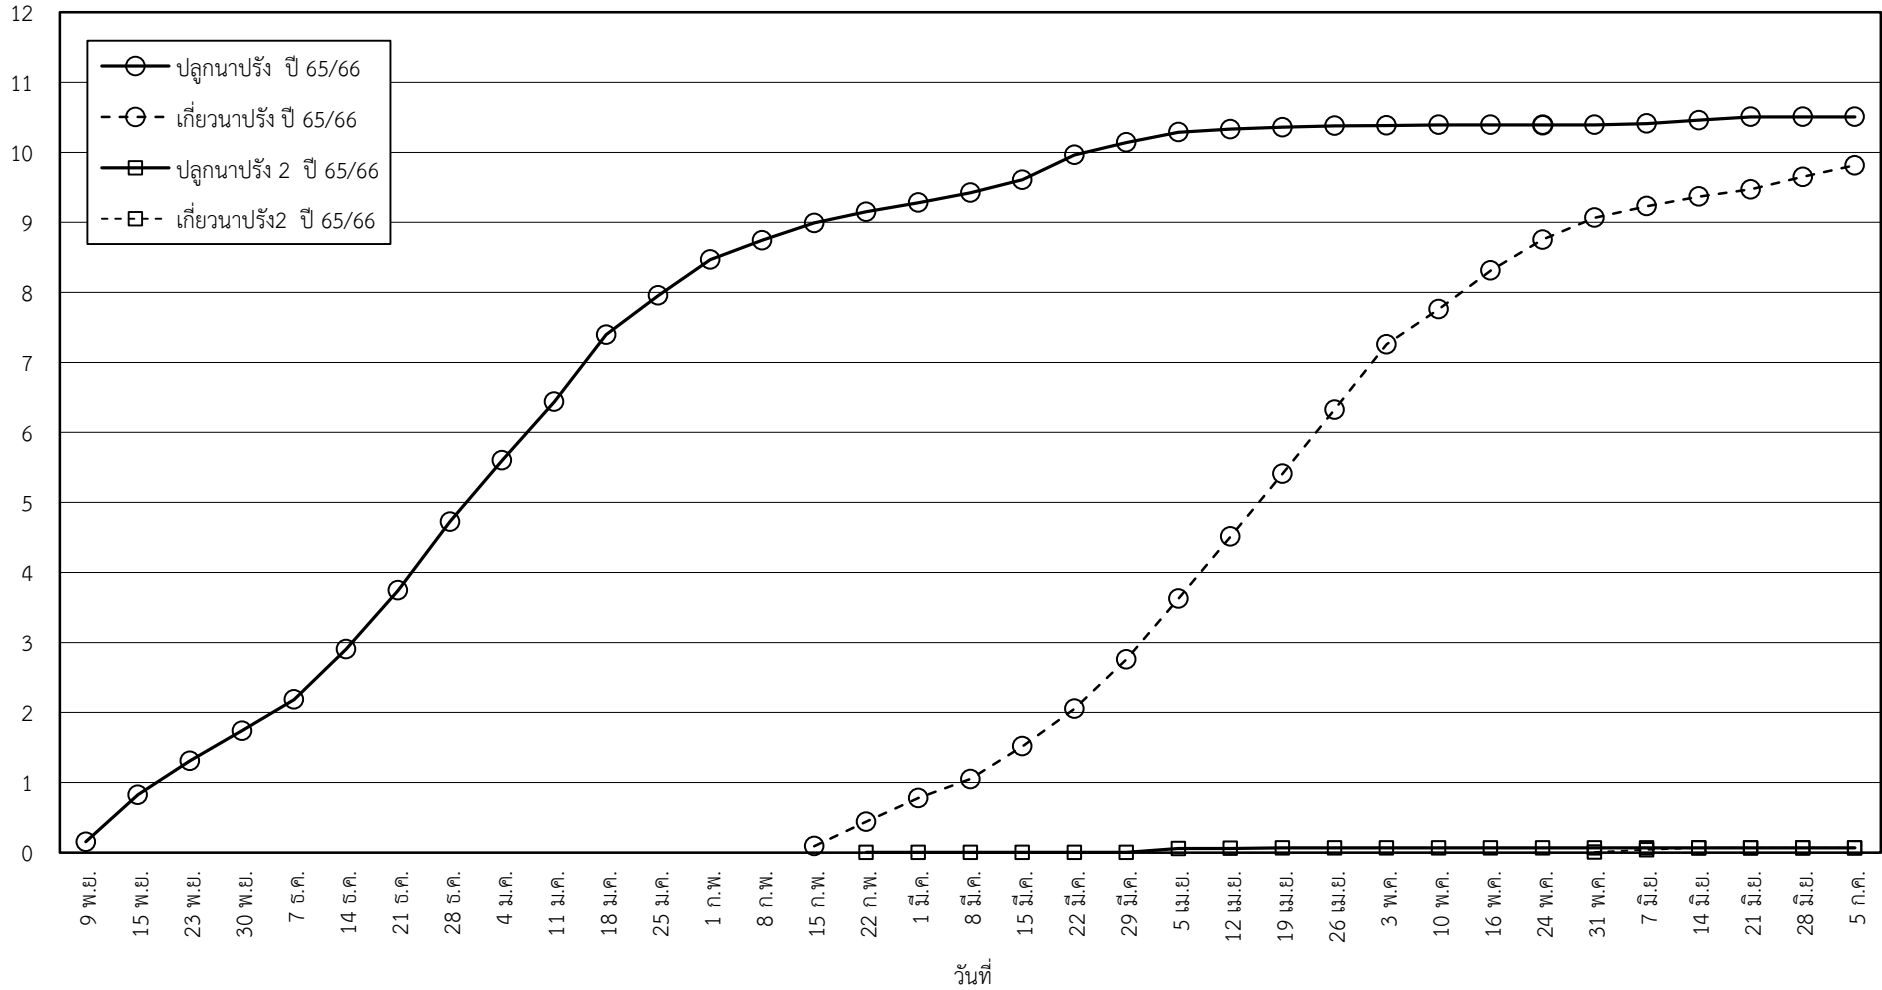

กราฟแสดง เนื้อที่ปลูก และเนื้อที่เก็บเกี่ยวข้าว ในเขตชลประทาน
ปีเพาะปลูก 2565/66
ณ วันที่ 5 กรกฎาคม 2566

เนื้อที่ (ล้านไร่)

แผนภูมิแสดงเนื้อที่ปลูกสะสม และเนื้อที่เก็บเกี่ยวสะสม ของข้าว
ในเขตชลประทาน ปีเพาะปลูก 2565/66
ณ วันที่ 5 กรกฎาคม 2566

เนื้อที่ (ล้านไร่)