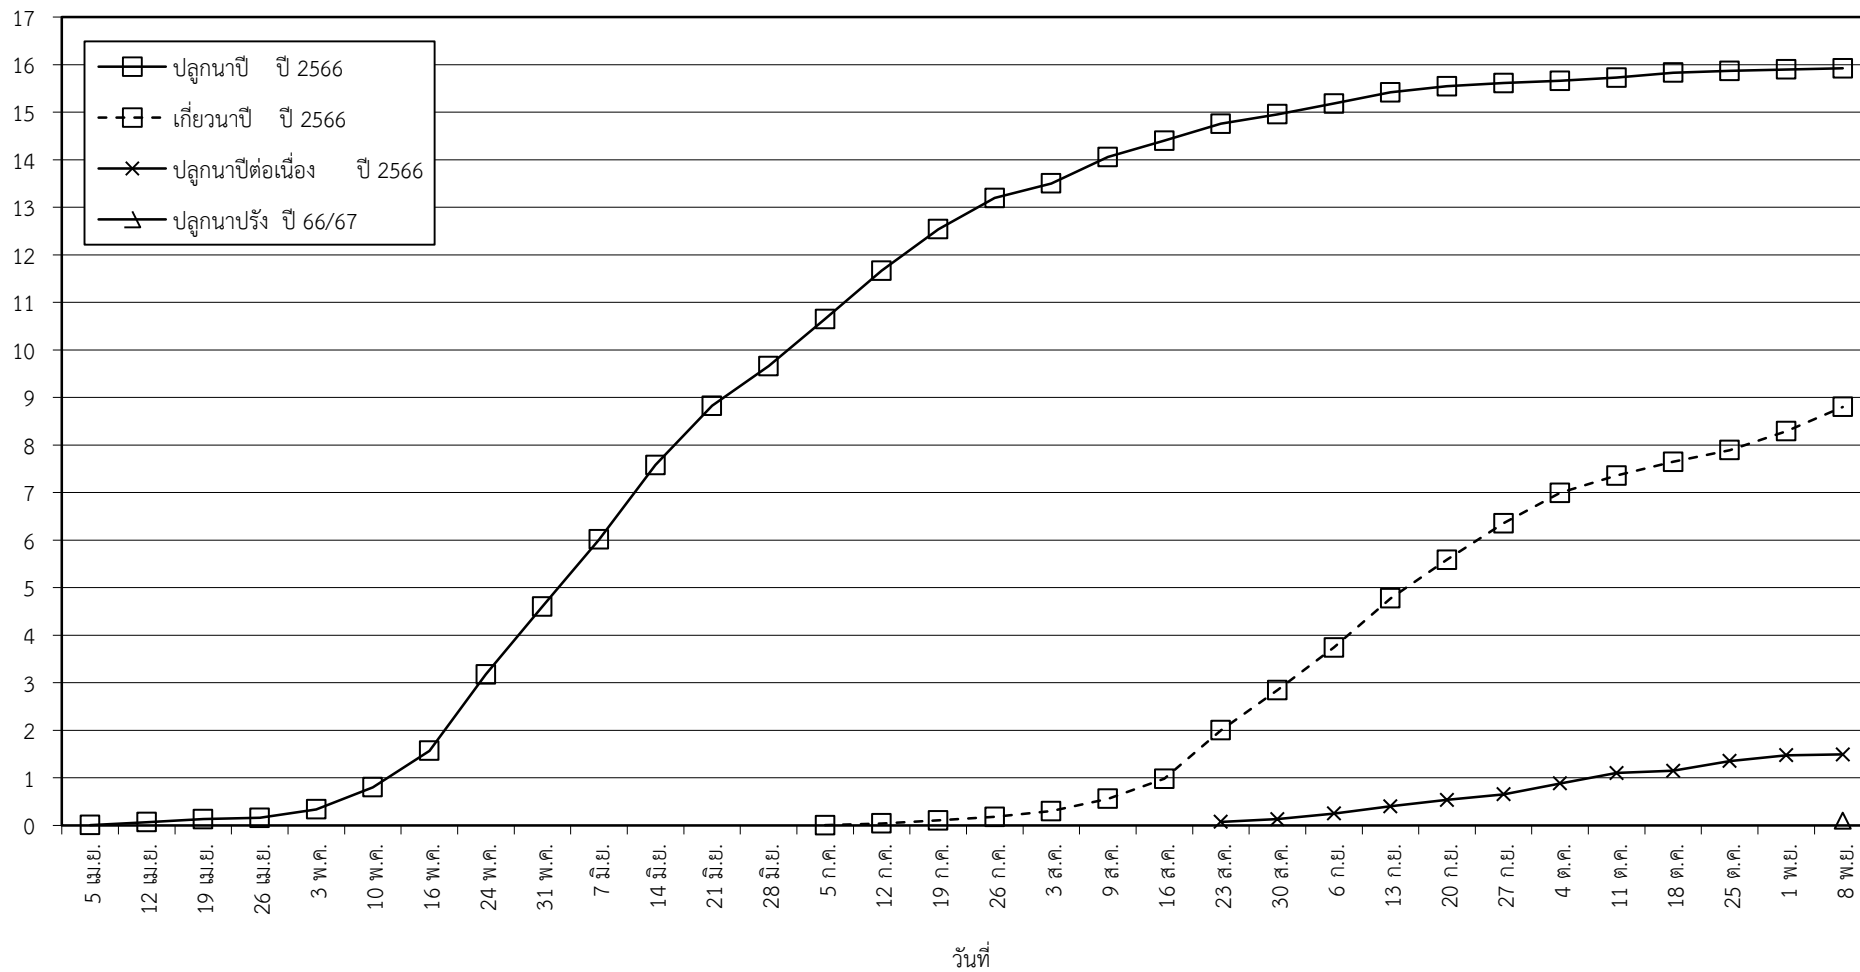

กราฟแสดง เนื้อที่ปลูก และเนื้อที่เก็บเกี่ยวข้าว ในเขตชลประทาน

ปีเพาะปลูก 2566/67

ณ วันที่ 8 พฤศจิกายน 2566

เนื้อที่ (ล้านไร่)

แผนภูมิแสดงเนื้อที่ปลูกสะสม และเนื้อที่เก็บเกี่ยวสะสม ของข้าว
ในเขตชลประทาน ปีเพาะปลูก 2566/67
ณ วันที่ 8 พฤศจิกายน 2566

เนื้อที่ (ล้านไร่)