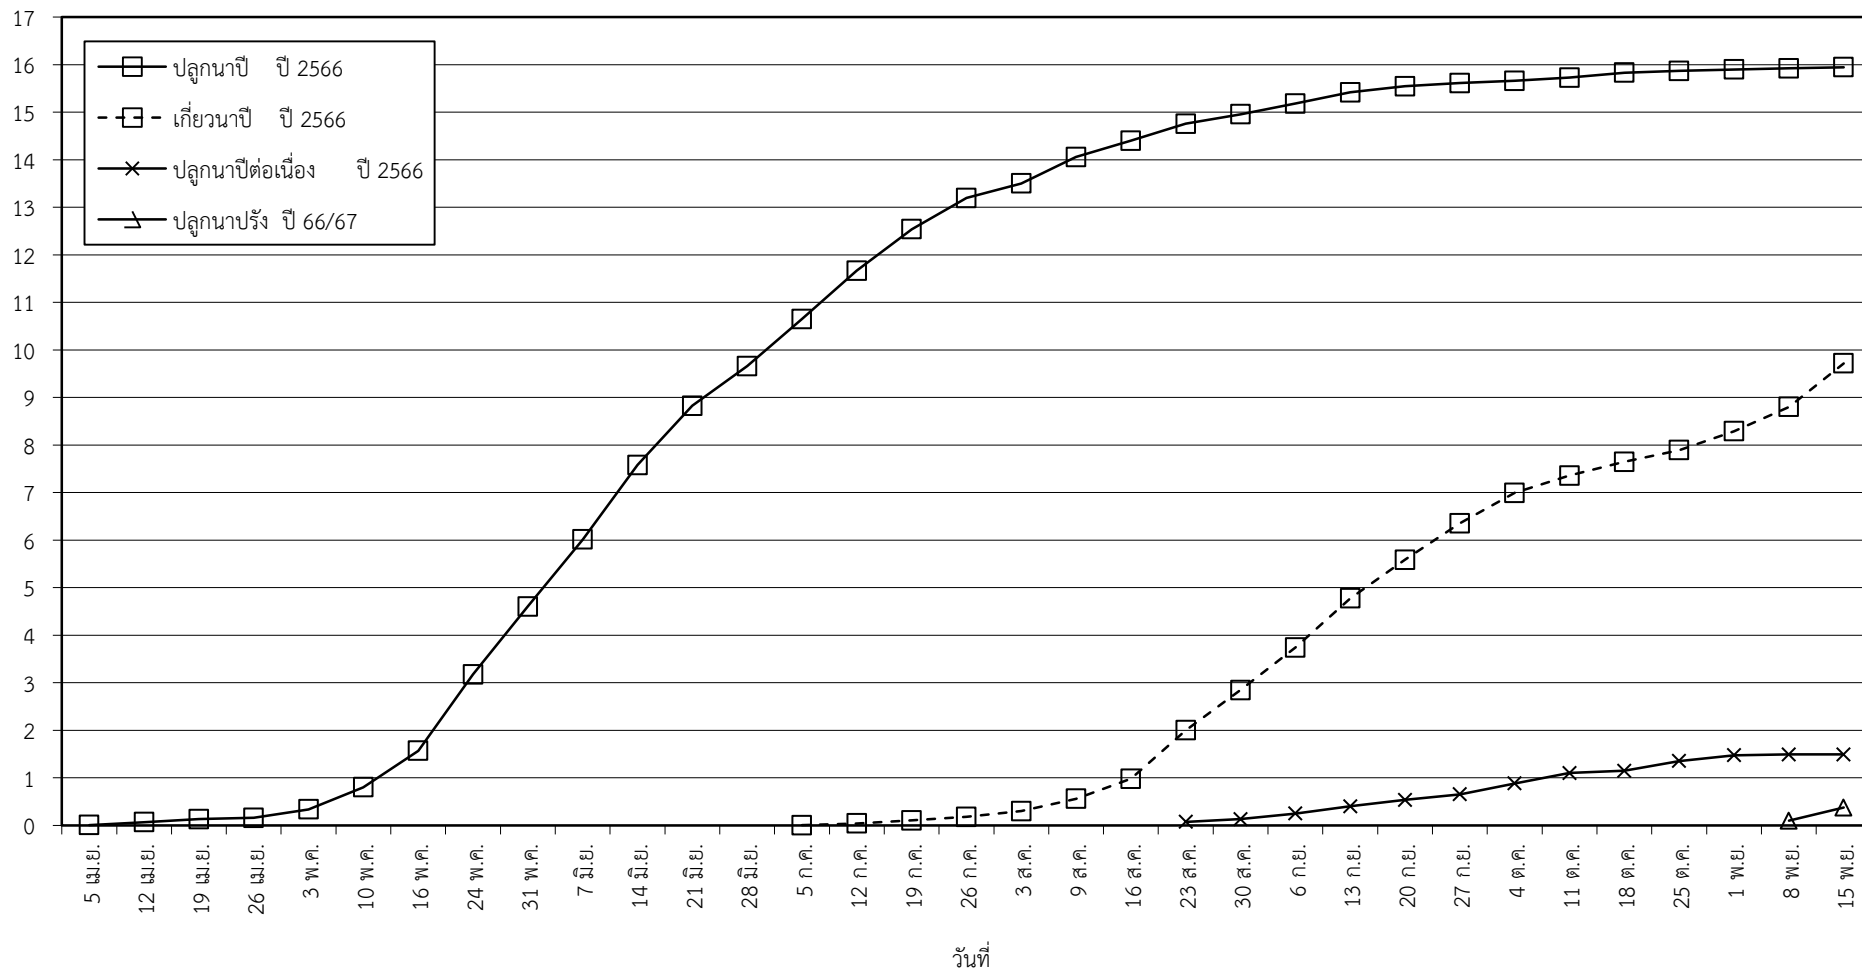

กราฟแสดง เนื้อที่ปลูก และเนื้อที่เก็บเกี่ยวข้าว ในเขตชลประทาน

ปีเพาะปลูก 2566/67

ณ วันที่ 15 พฤศจิกายน 2566

เนื้อที่ (ล้านไร่)

แผนภูมิแสดงเนื้อที่ปลูกสะสม และเนื้อที่เก็บเกี่ยวสะสม ของข้าว
ในเขตชลประทาน ปีเพาะปลูก 2566/67
ณ วันที่ 15 พฤศจิกายน 2566