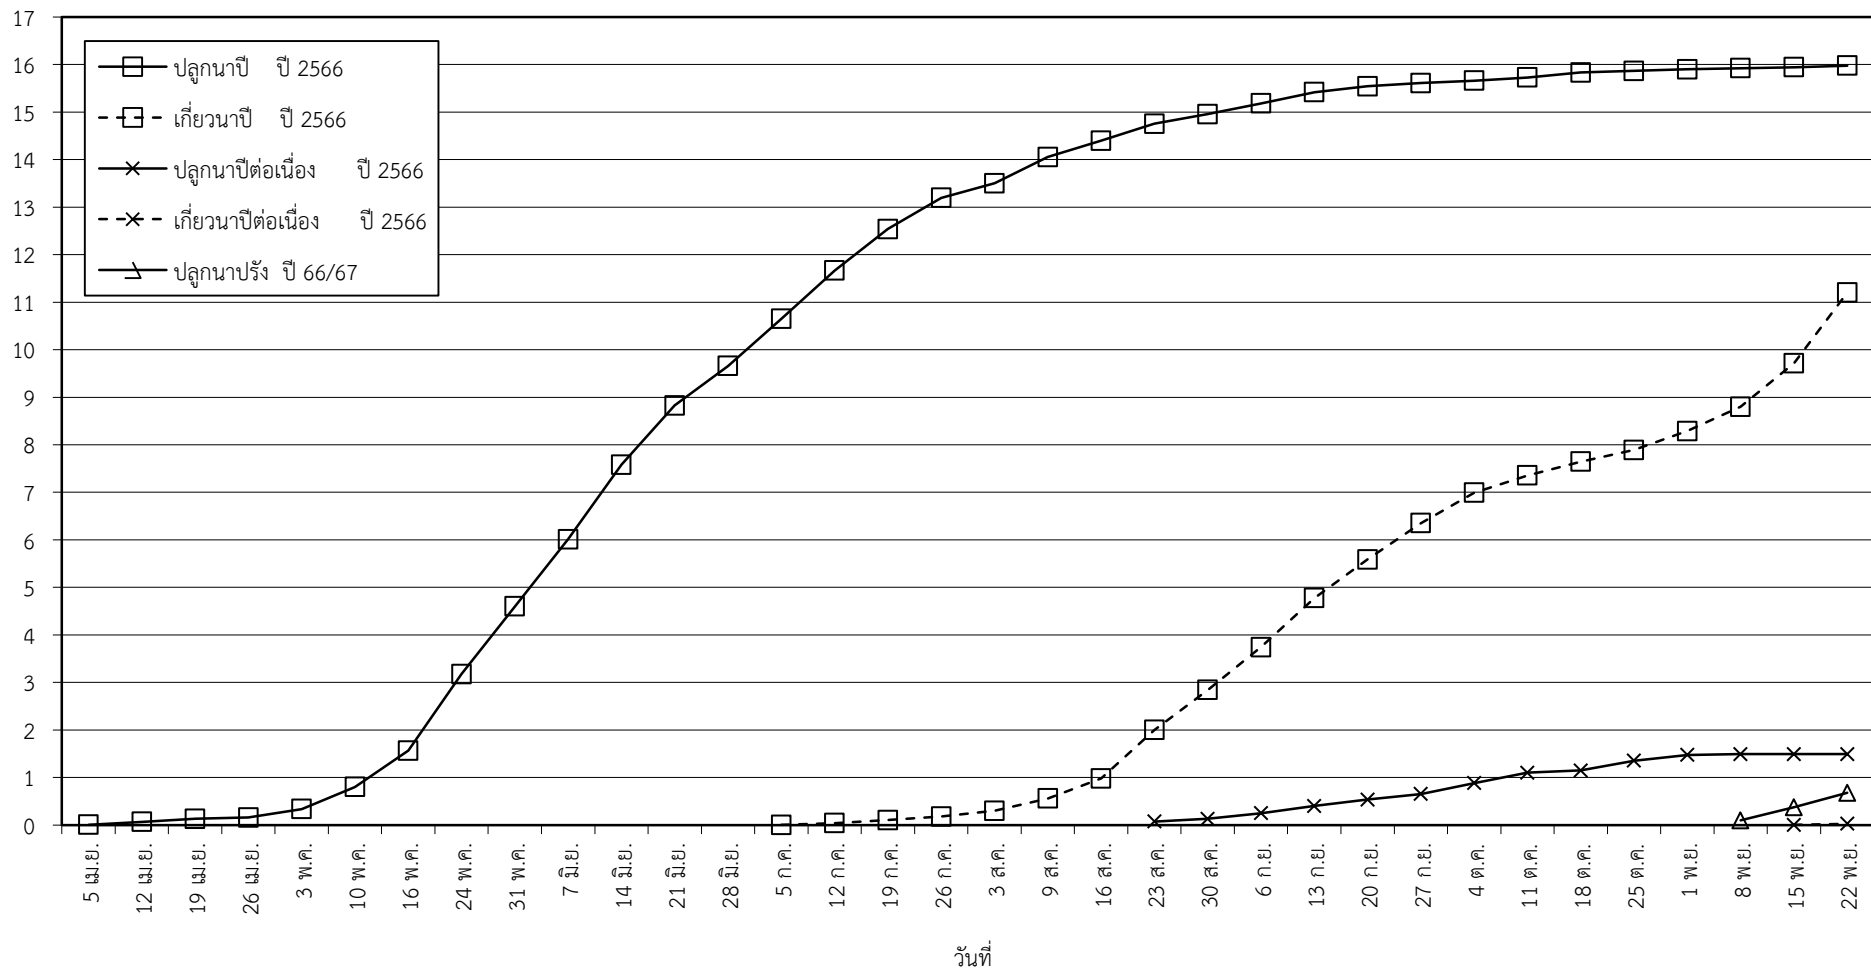

กราฟแสดง เนื้อที่ปลูก และเนื้อที่เก็บเกี่ยวข้าว ในเขตชลประทาน

ปีเพาะปลูก 2566/67

ณ วันที่ 22 พฤศจิกายน 2566

เนื้อที่ (ล้านไร่)

แผนภูมิแสดงเนื้อที่ปลูกสะสม และเนื้อที่เก็บเกี่ยวสะสม ของข้าว
ในเขตชลประทาน ปีเพาะปลูก 2566/67
ณ วันที่ 22 พฤศจิกายน 2566

เนื้อที่ (ล้านไร่)