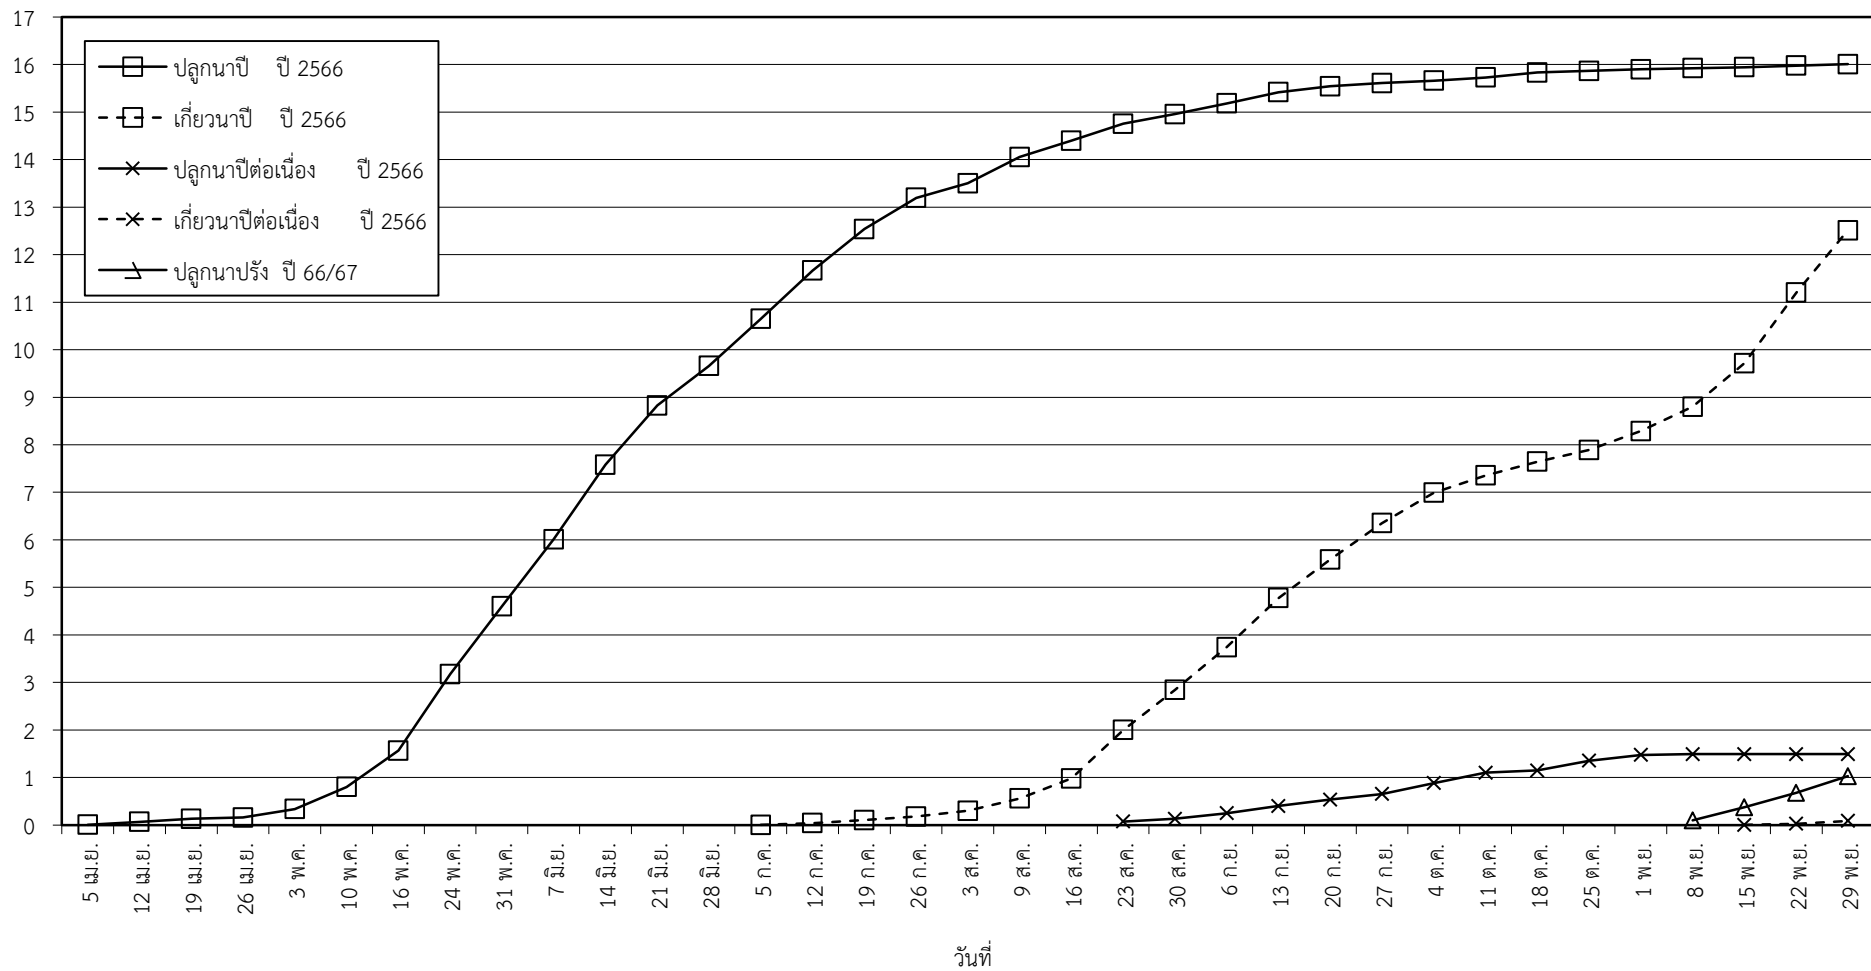

กราฟแสดง เนื้อที่ปลูก และเนื้อที่เก็บเกี่ยวข้าว ในเขตชลประทาน

ปีเพาะปลูก 2566/67

ณ วันที่ 29 พฤศจิกายน 2566

เนื้อที่ (ล้านไร่)

แผนภูมิแสดงเนื้อที่ปลูกสะสม และเนื้อที่เก็บเกี่ยวสะสม ของข้าว  
ในเขตชลประทาน ปีเพาะปลูก 2566/67  
ณ วันที่ 29 พฤศจิกายน 2566

เนื้อที่ (ล้านไร่)