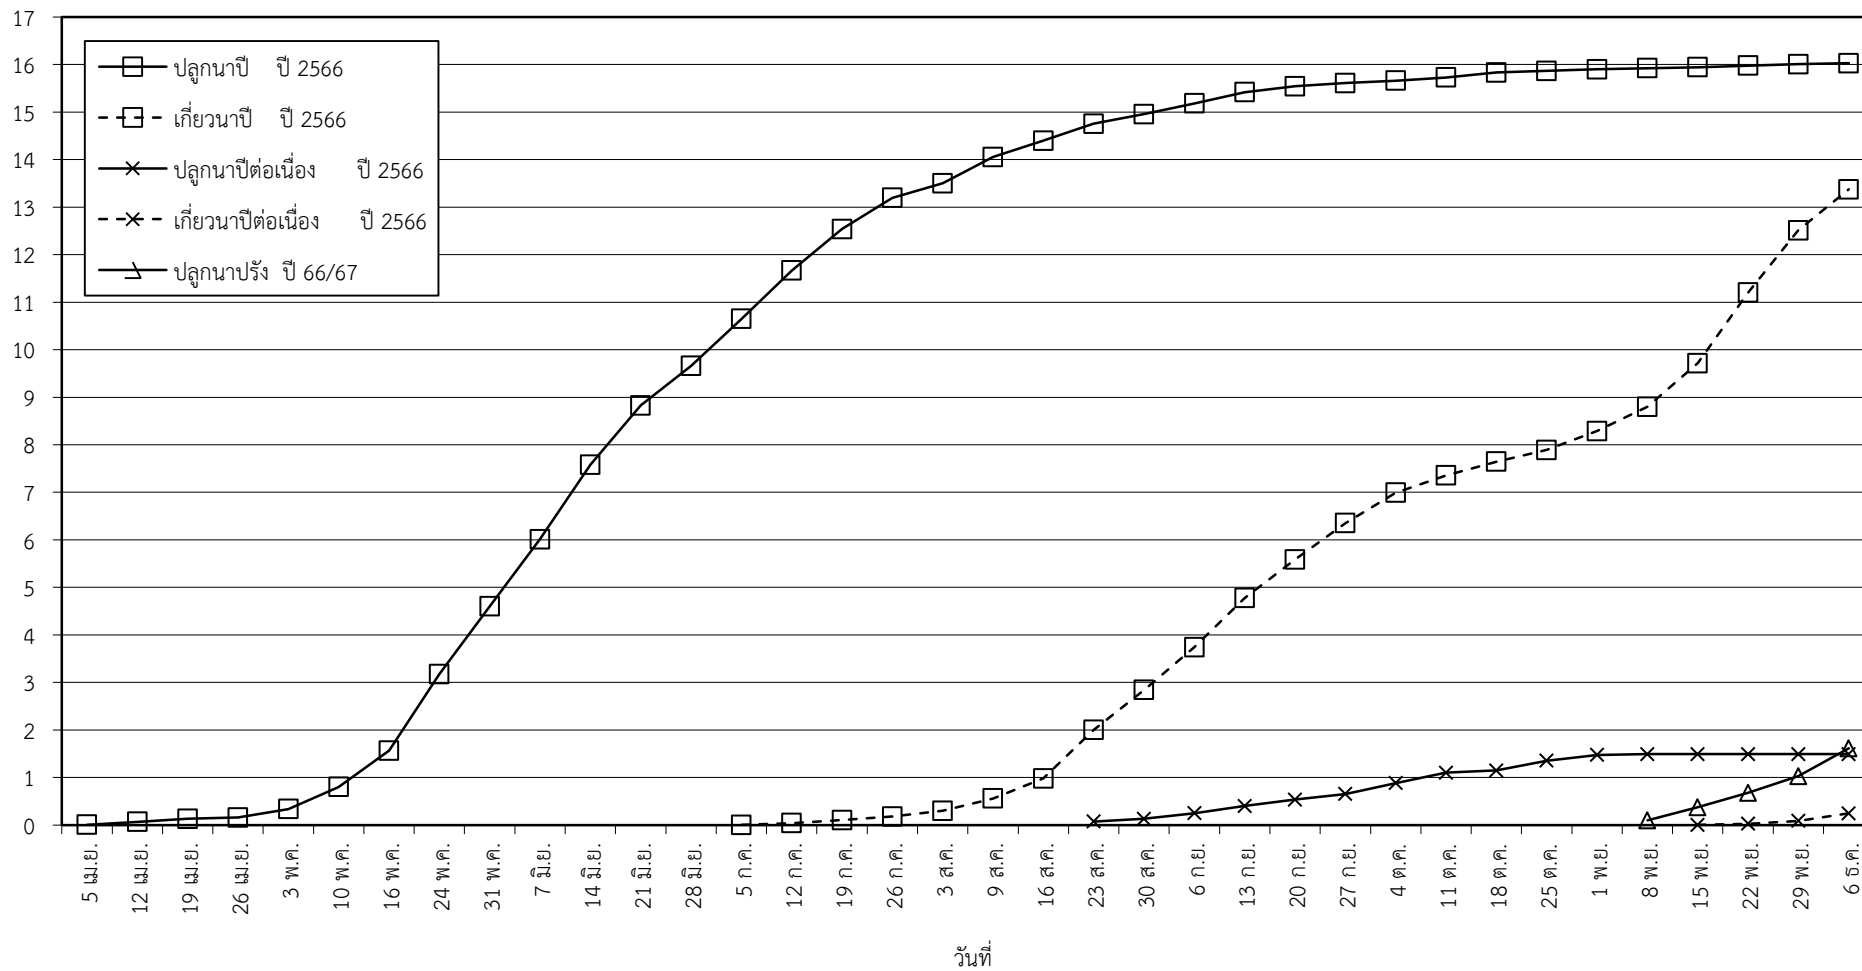

กราฟแสดง เนื้อที่ปลูก และเนื้อที่เก็บเกี่ยวข้าว ในเขตชลประทาน
ปีเพาะปลูก 2566/67
ณ วันที่ 6 ธันวาคม 2566

เนื้อที่ (ล้านไร่)

แผนภูมิแสดงเนื้อที่ปลูกสะสม และเนื้อที่เก็บเกี่ยวสะสม ของข้าว
ในเขตชลประทาน ปีเพาะปลูก 2566/67
ณ วันที่ 6 ธันวาคม 2566

เนื้อที่ (ล้านไร่)