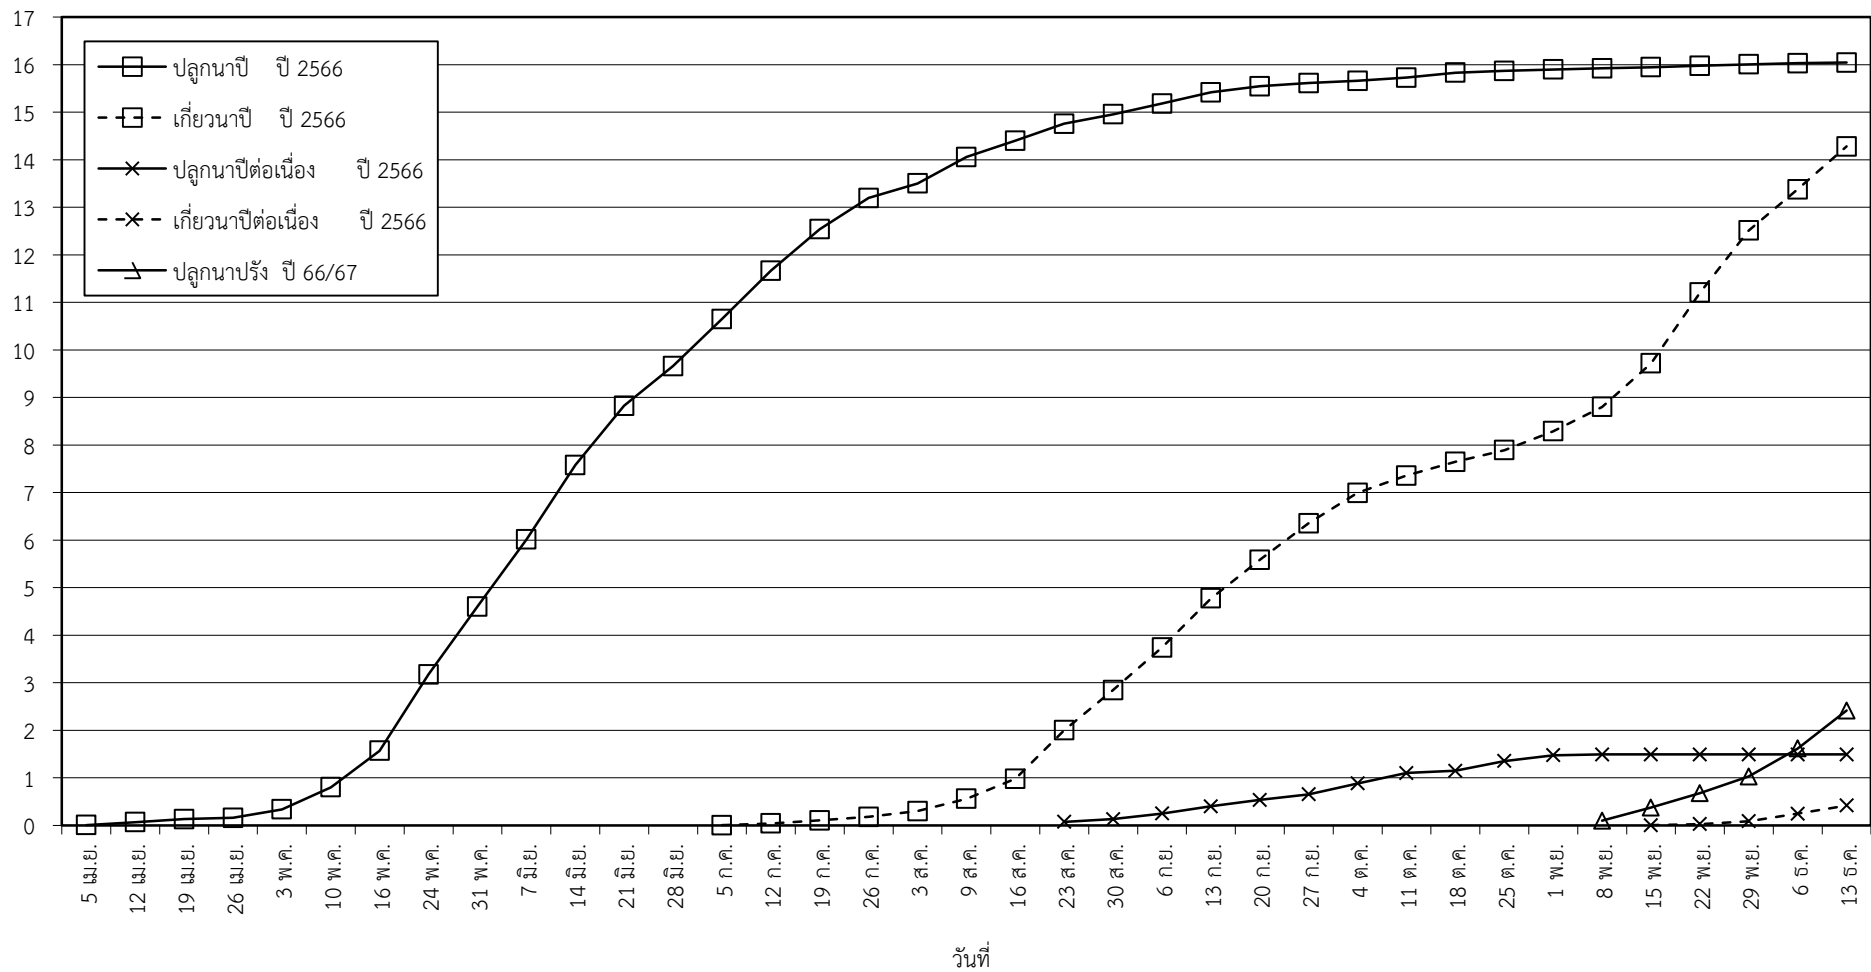

กราฟแสดง เนื้อที่ปลูก และเนื้อที่เก็บเกี่ยวข้าว ในเขตชลประทาน  
ปีเพาะปลูก 2566/67  
ณ วันที่ 13 ธันวาคม 2566

เนื้อที่ (ล้านไร่)

แผนภูมิแสดงเนื้อที่ปลูกสะสม และเนื้อที่เก็บเกี่ยวสะสม ของข้าว  
ในเขตชลประทาน ปีเพาะปลูก 2566/67  
ณ วันที่ 13 ธันวาคม 2566

เนื้อที่ (ล้านไร่)