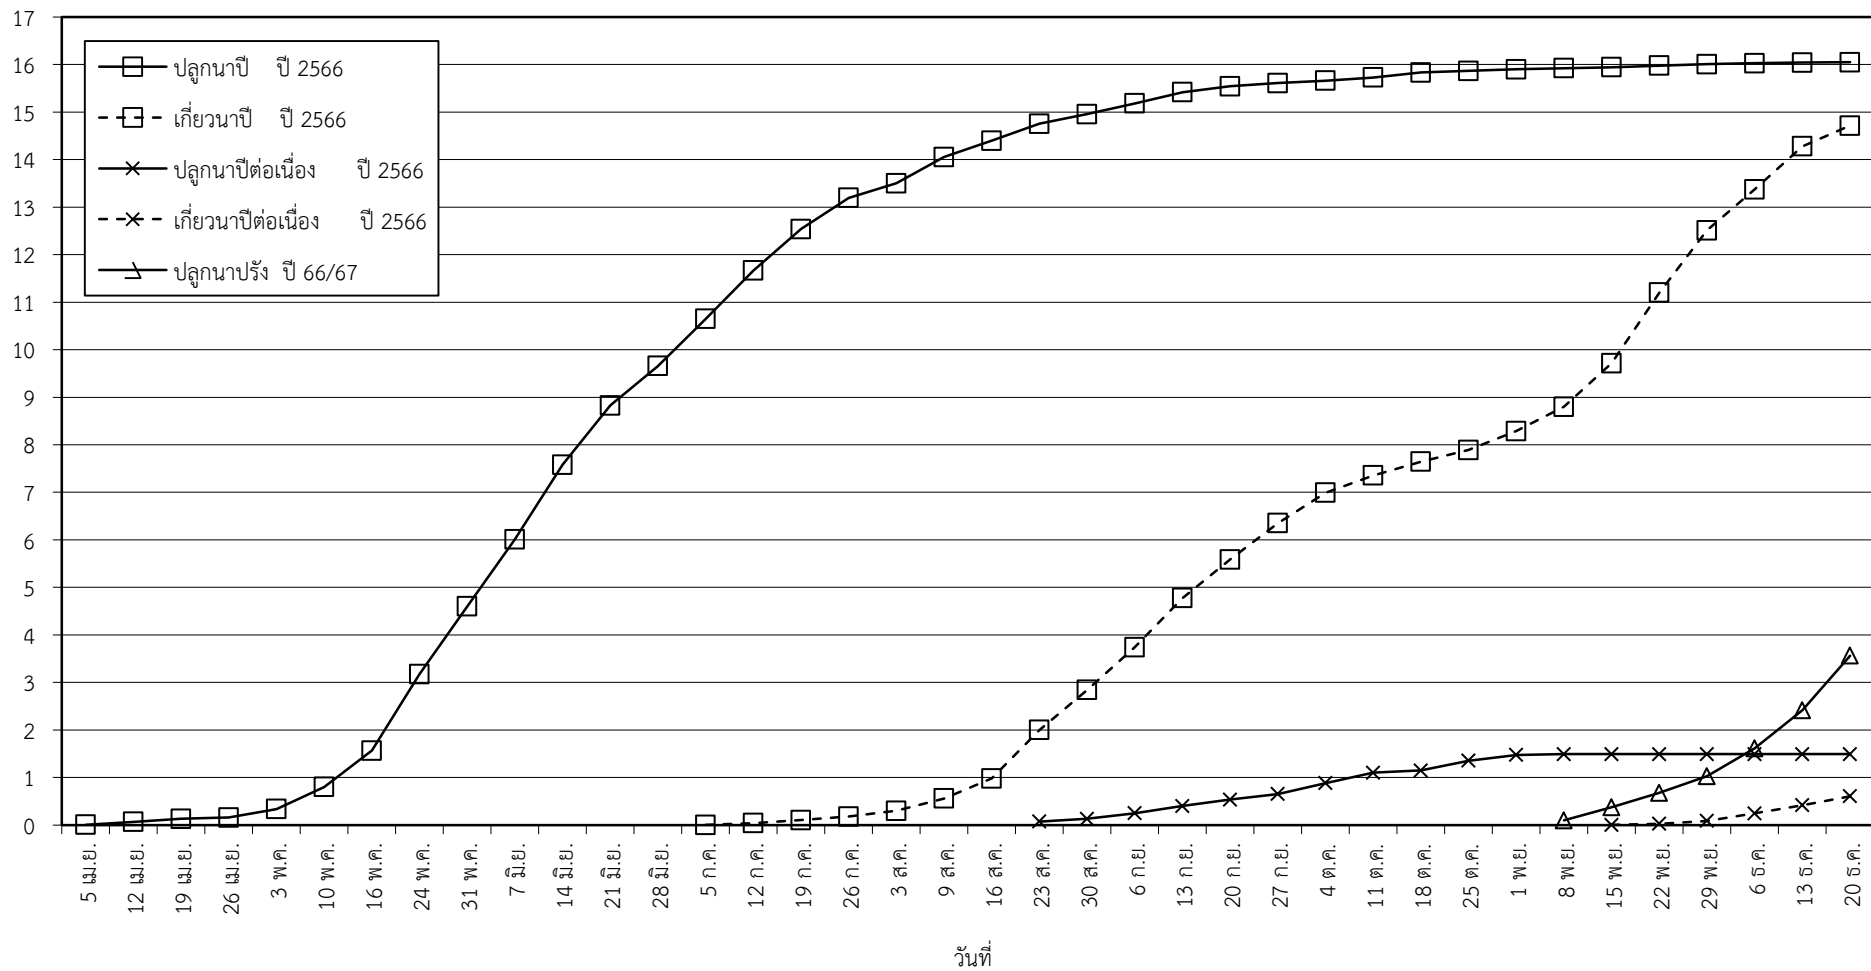

กราฟแสดง เนื้อที่ปลูก และเนื้อที่เก็บเกี่ยวข้าว ในเขตชลประทาน  
ปีเพาะปลูก 2566/67  
ณ วันที่ 20 ธันวาคม 2566

เนื้อที่ (ล้านไร่)

แผนภูมิแสดงเนื้อที่ปลูกสะสม และเนื้อที่เก็บเกี่ยวสะสม ของข้าว  
ในเขตชลประทาน ปีเพาะปลูก 2566/67  
ณ วันที่ 20 ธันวาคม 2566

เนื้อที่ (ล้านไร่)