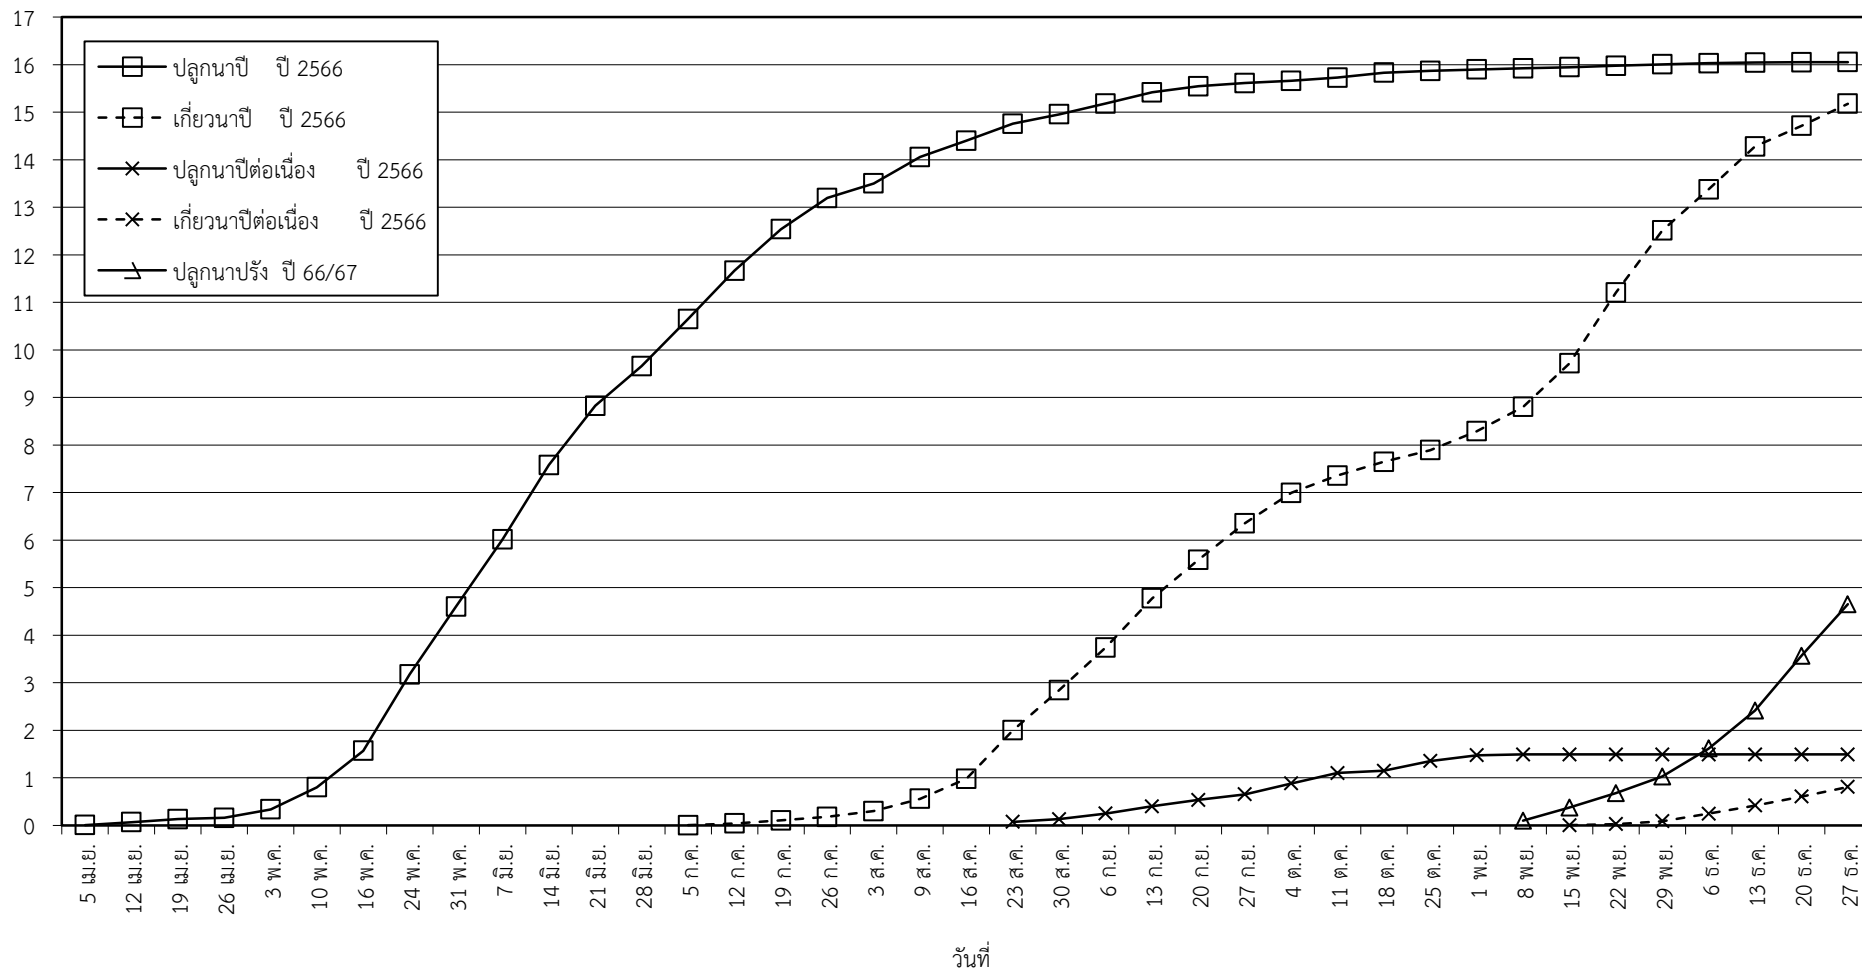

กราฟแสดง เนื้อที่ปลูก และเนื้อที่เก็บเกี่ยวข้าว ในเขตชลประทาน

ปีเพาะปลูก 2566/67

ณ วันที่ 27 ธันวาคม 2566

เนื้อที่ (ล้านไร่)

แผนภูมิแสดงเนื้อที่ปลูกสะสม และเนื้อที่เก็บเกี่ยวสะสม ของข้าว
ในเขตชลประทาน ปีเพาะปลูก 2566/67
ณ วันที่ 27 ธันวาคม 2566

เนื้อที่ (ล้านไร่)