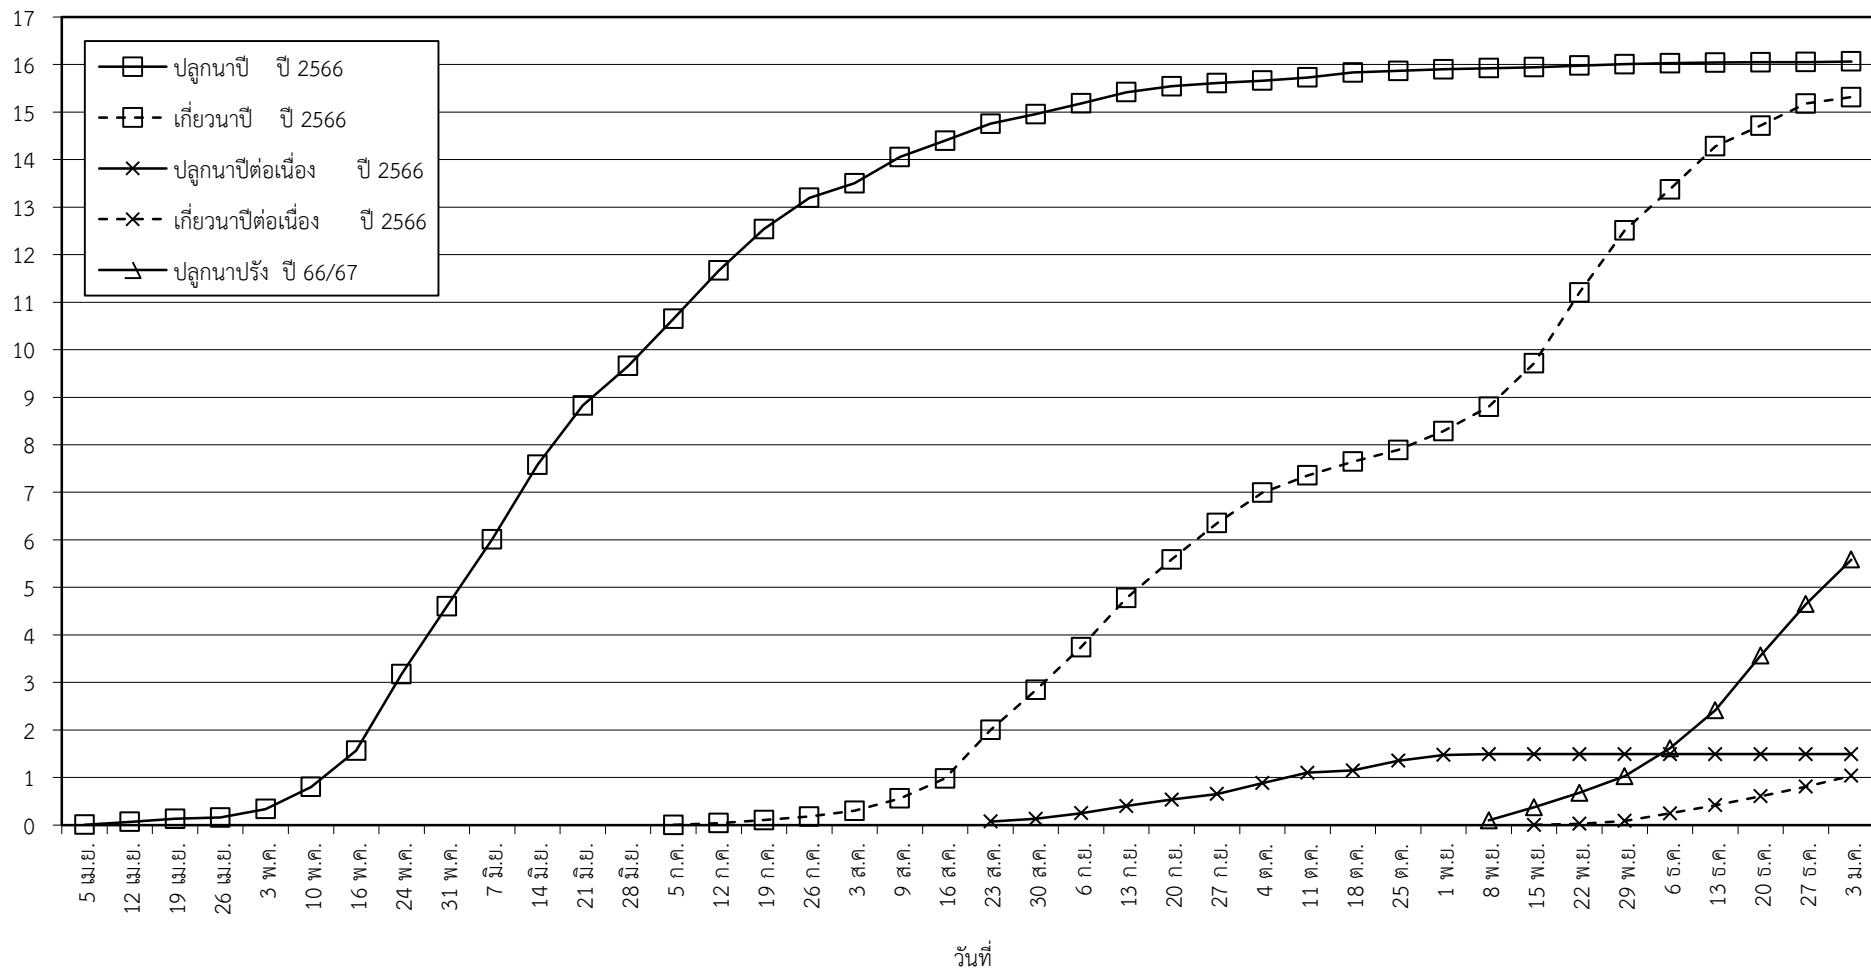

กราฟแสดง เนื้อที่ปลูก และเนื้อที่เก็บเกี่ยวข้าว ในเขตชลประทาน
ปีเพาะปลูก 2566/67
ณ วันที่ 3 มกราคม 2567

เนื้อที่ (ล้านไร่)

แผนภูมิแสดงเนื้อที่ปลูกสะสม และเนื้อที่เก็บเกี่ยวสะสม ของข้าว
ในเขตชลประทาน ปีเพาะปลูก 2566/67
ณ วันที่ 3 มกราคม 2567

เนื้อที่ (ล้านไร่)