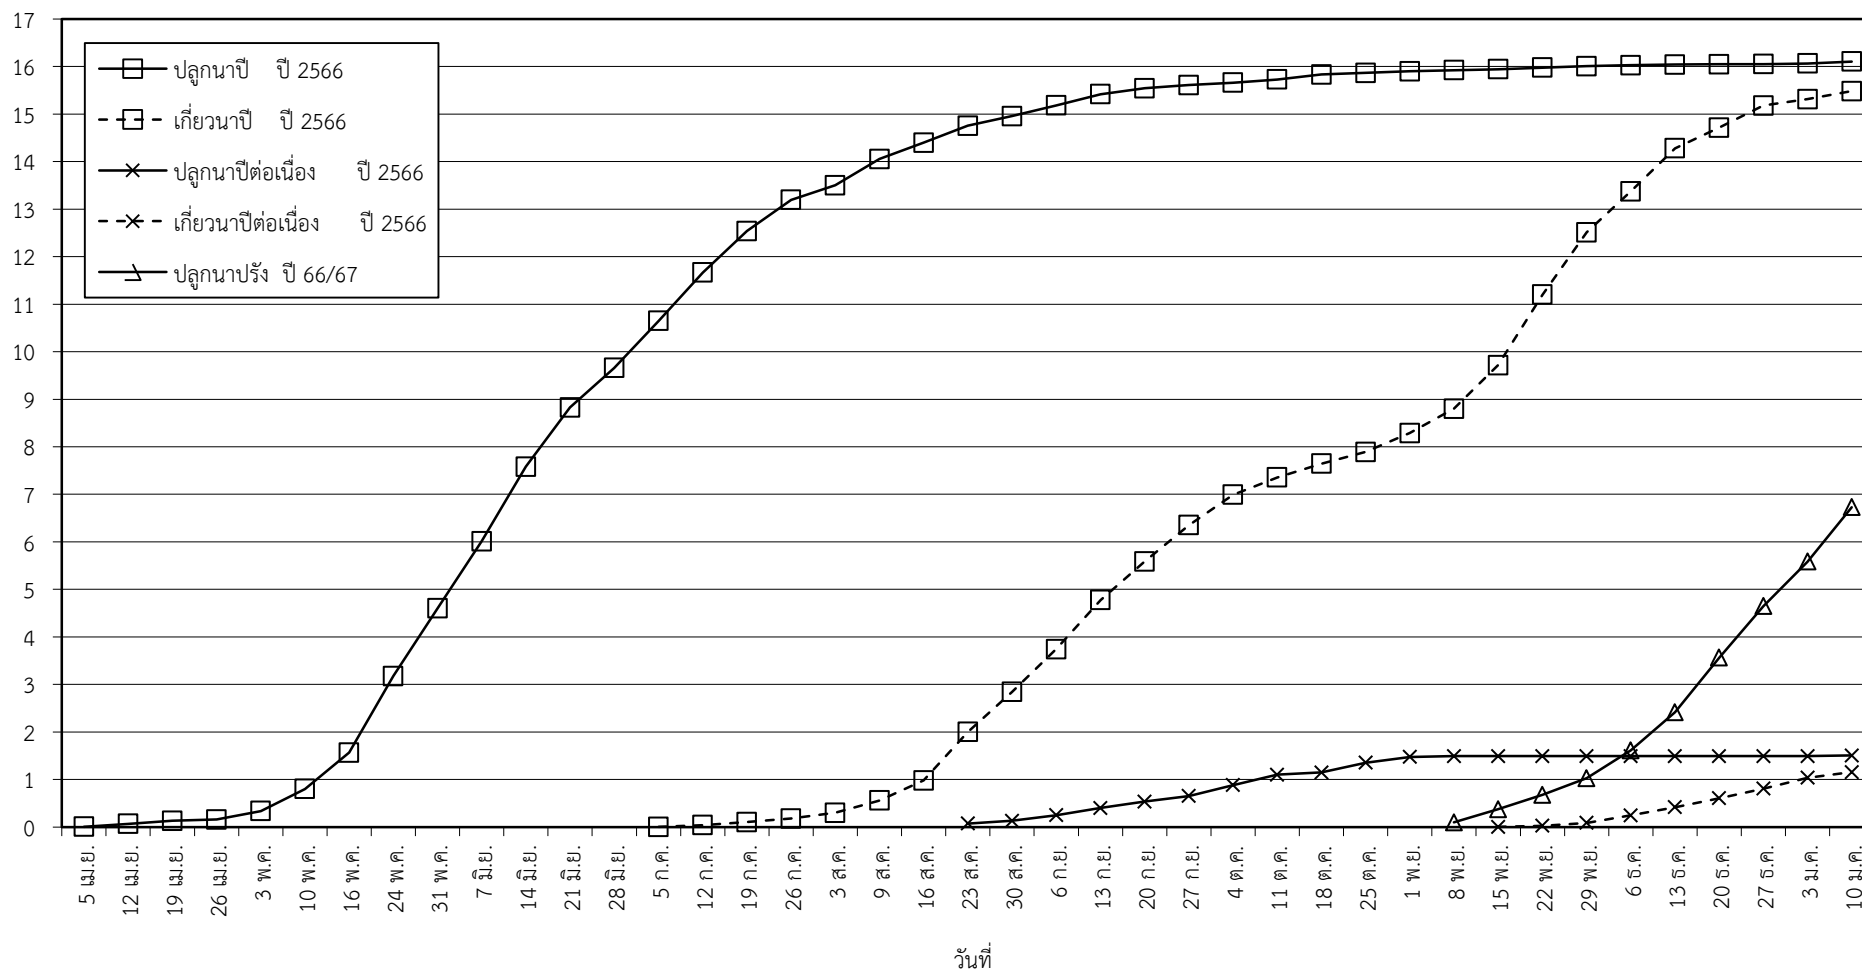

กราฟแสดง เนื้อที่ปลูก และเนื้อที่เก็บเกี่ยวข้าว ในเขตชลประทาน  
ปีเพาะปลูก 2566/67  
ณ วันที่ 10 มกราคม 2567

เนื้อที่ (ล้านไร่)

แผนภูมิแสดงเนื้อที่ปลูกสะสม และเนื้อที่เก็บเกี่ยวสะสม ของข้าว  
ในเขตชลประทาน ปีเพาะปลูก 2566/67  
ณ วันที่ 10 มกราคม 2567

เนื้อที่ (ล้านไร่)