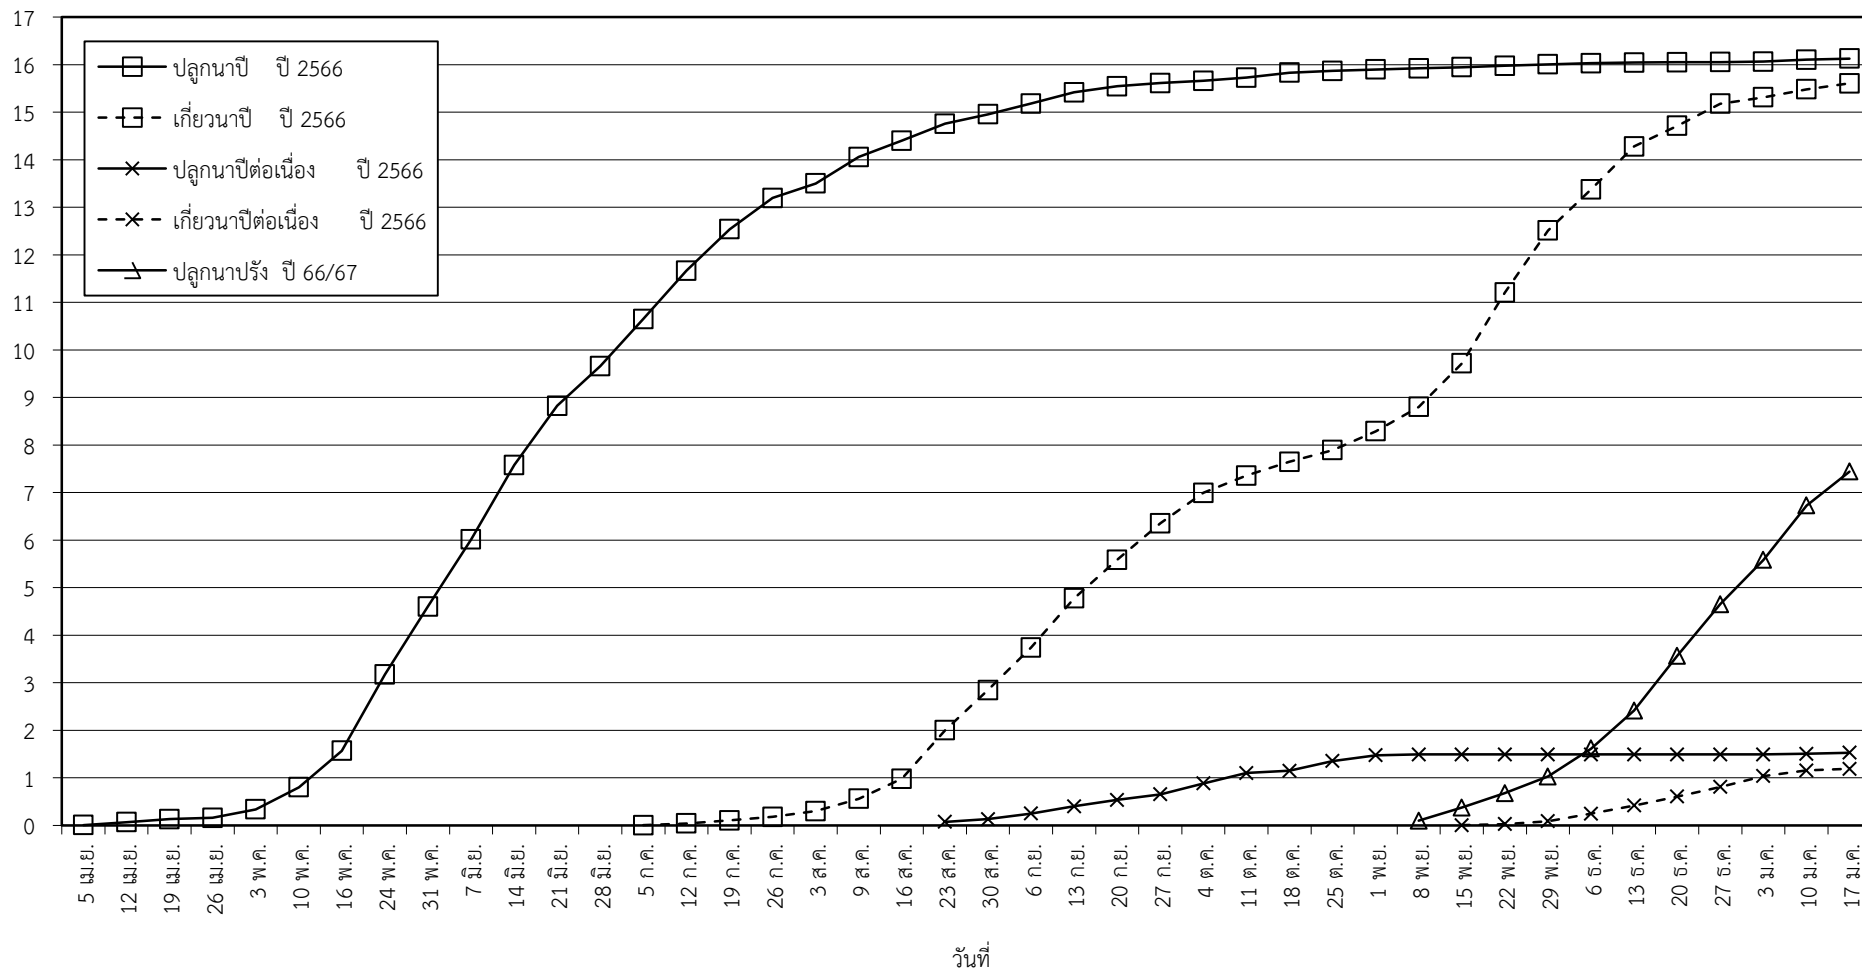

กราฟแสดง เนื้อที่ปลูก และเนื้อที่เก็บเกี่ยวข้าว ในเขตชลประทาน
ปีเพาะปลูก 2566/67
ณ วันที่ 17 มกราคม 2567

เนื้อที่ (ล้านไร่)

แผนภูมิแสดงเนื้อที่ปลูกสะสม และเนื้อที่เก็บเกี่ยวสะสม ของข้าว
ในเขตชลประทาน ปีเพาะปลูก 2566/67
ณ วันที่ 17 มกราคม 2567

เนื้อที่ (ล้านไร่)