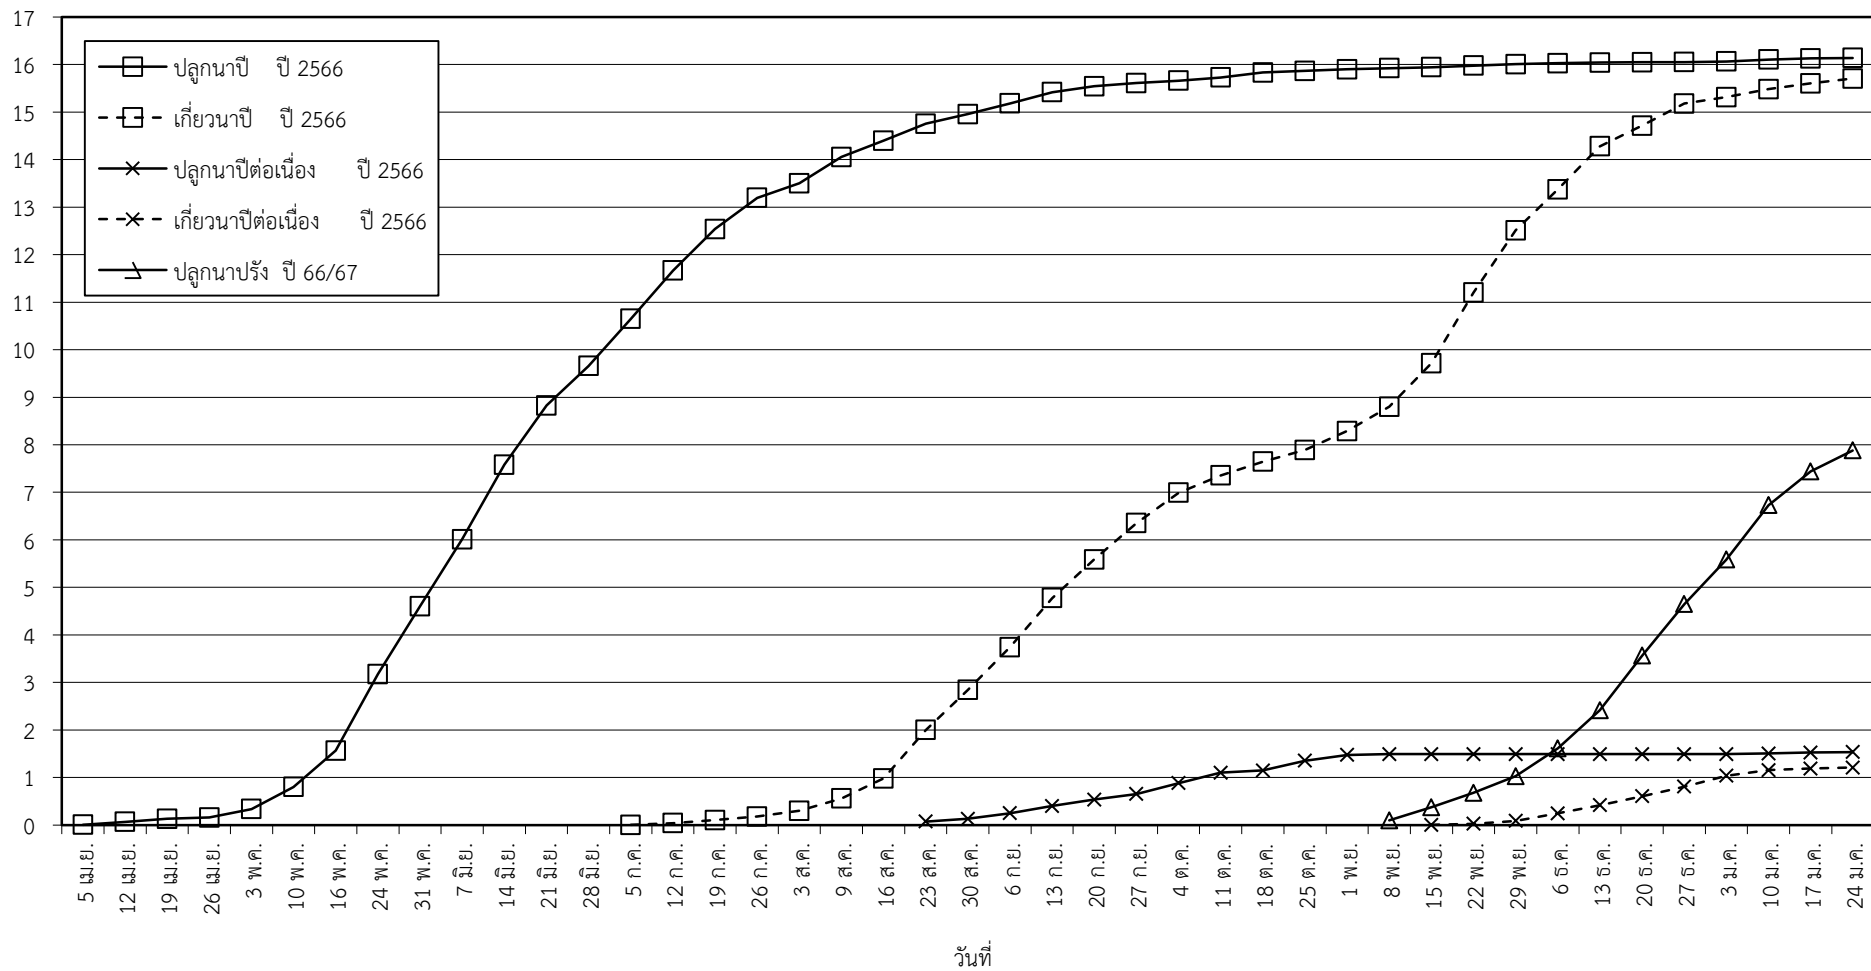

กราฟแสดง เนื้อที่ปลูก และเนื้อที่เก็บเกี่ยวข้าว ในเขตชลประทาน
ปีเพาะปลูก 2566/67
ณ วันที่ 24 มกราคม 2567

เนื้อที่ (ล้านไร่)

แผนภูมิแสดงเนื้อที่ปลูกสะสม และเนื้อที่เก็บเกี่ยวสะสม ของข้าว
ในเขตชลประทาน ปีเพาะปลูก 2566/67
ณ วันที่ 24 มกราคม 2567

เนื้อที่ (ล้านไร่)