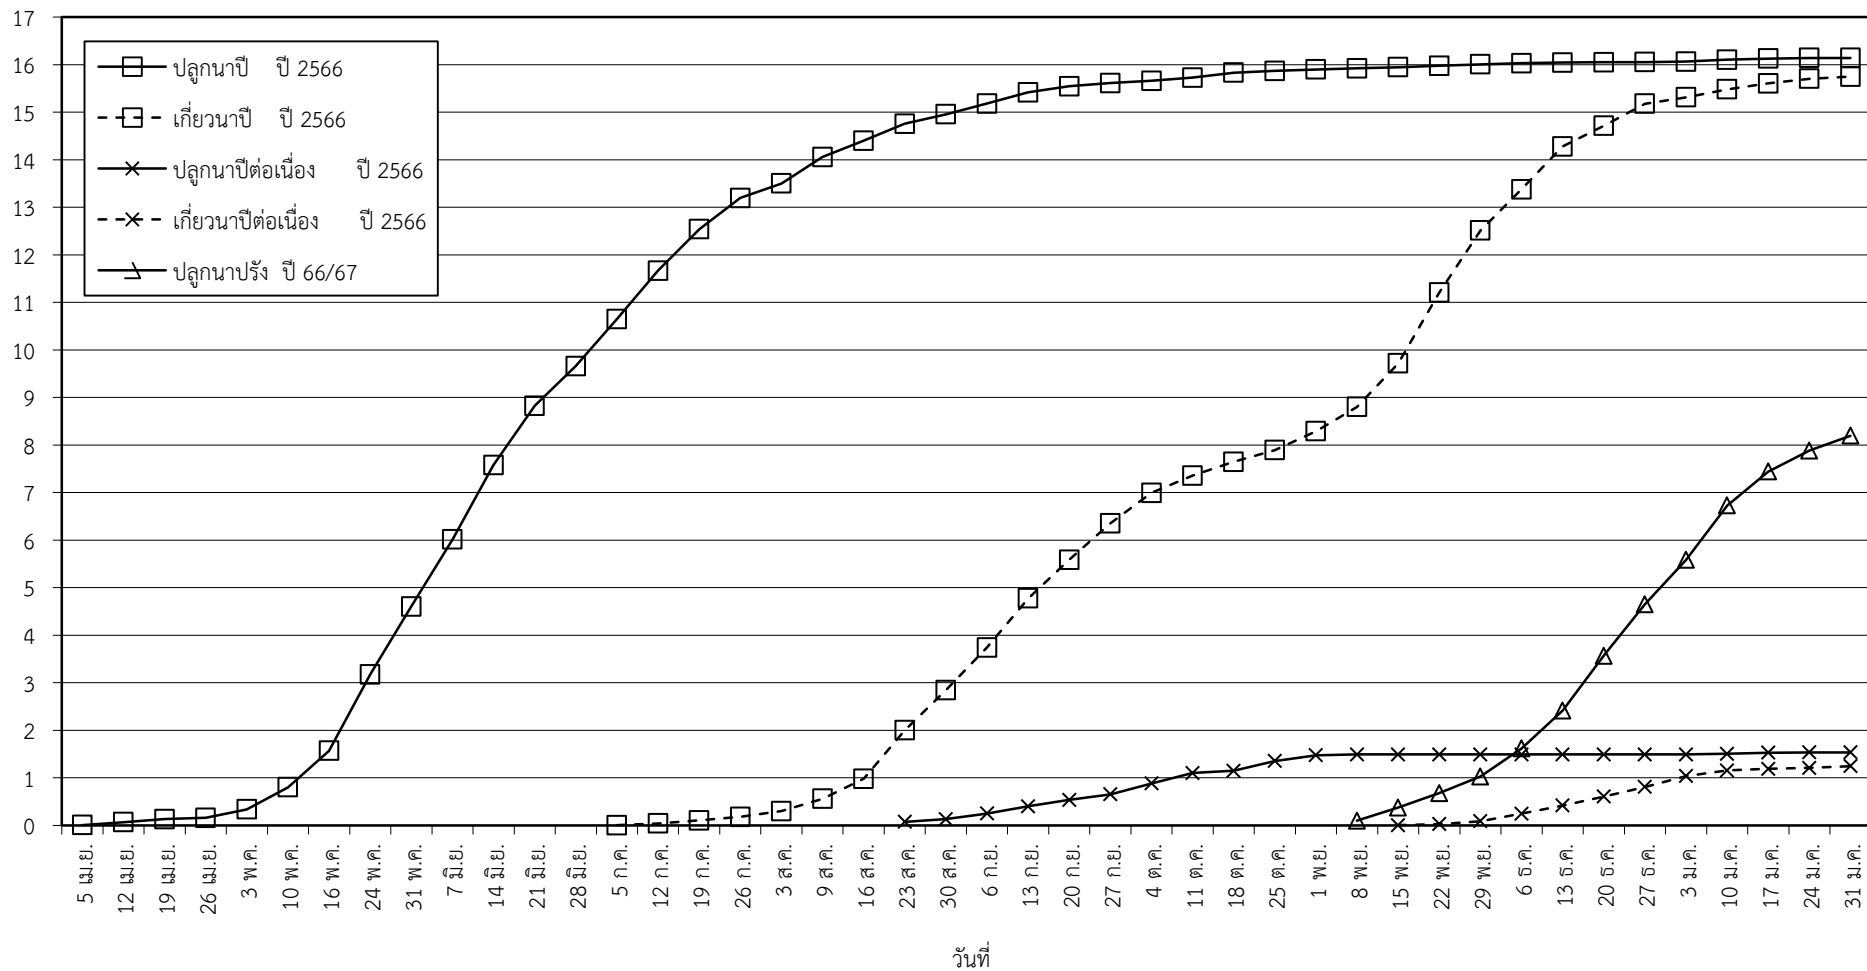

กราฟแสดง เนื้อที่ปลูก และเนื้อที่เก็บเกี่ยวข้าว ในเขตชลประทาน

ปีเพาะปลูก 2566/67

ณ วันที่ 31 มกราคม 2567

เนื้อที่ (ล้านไร่)

แผนภูมิแสดงเนื้อที่ปลูกสะสม และเนื้อที่เก็บเกี่ยวสะสม ของข้าว
ในเขตชลประทาน ปีเพาะปลูก 2566/67
ณ วันที่ 31 มกราคม 2567

เนื้อที่ (ล้านไร่)