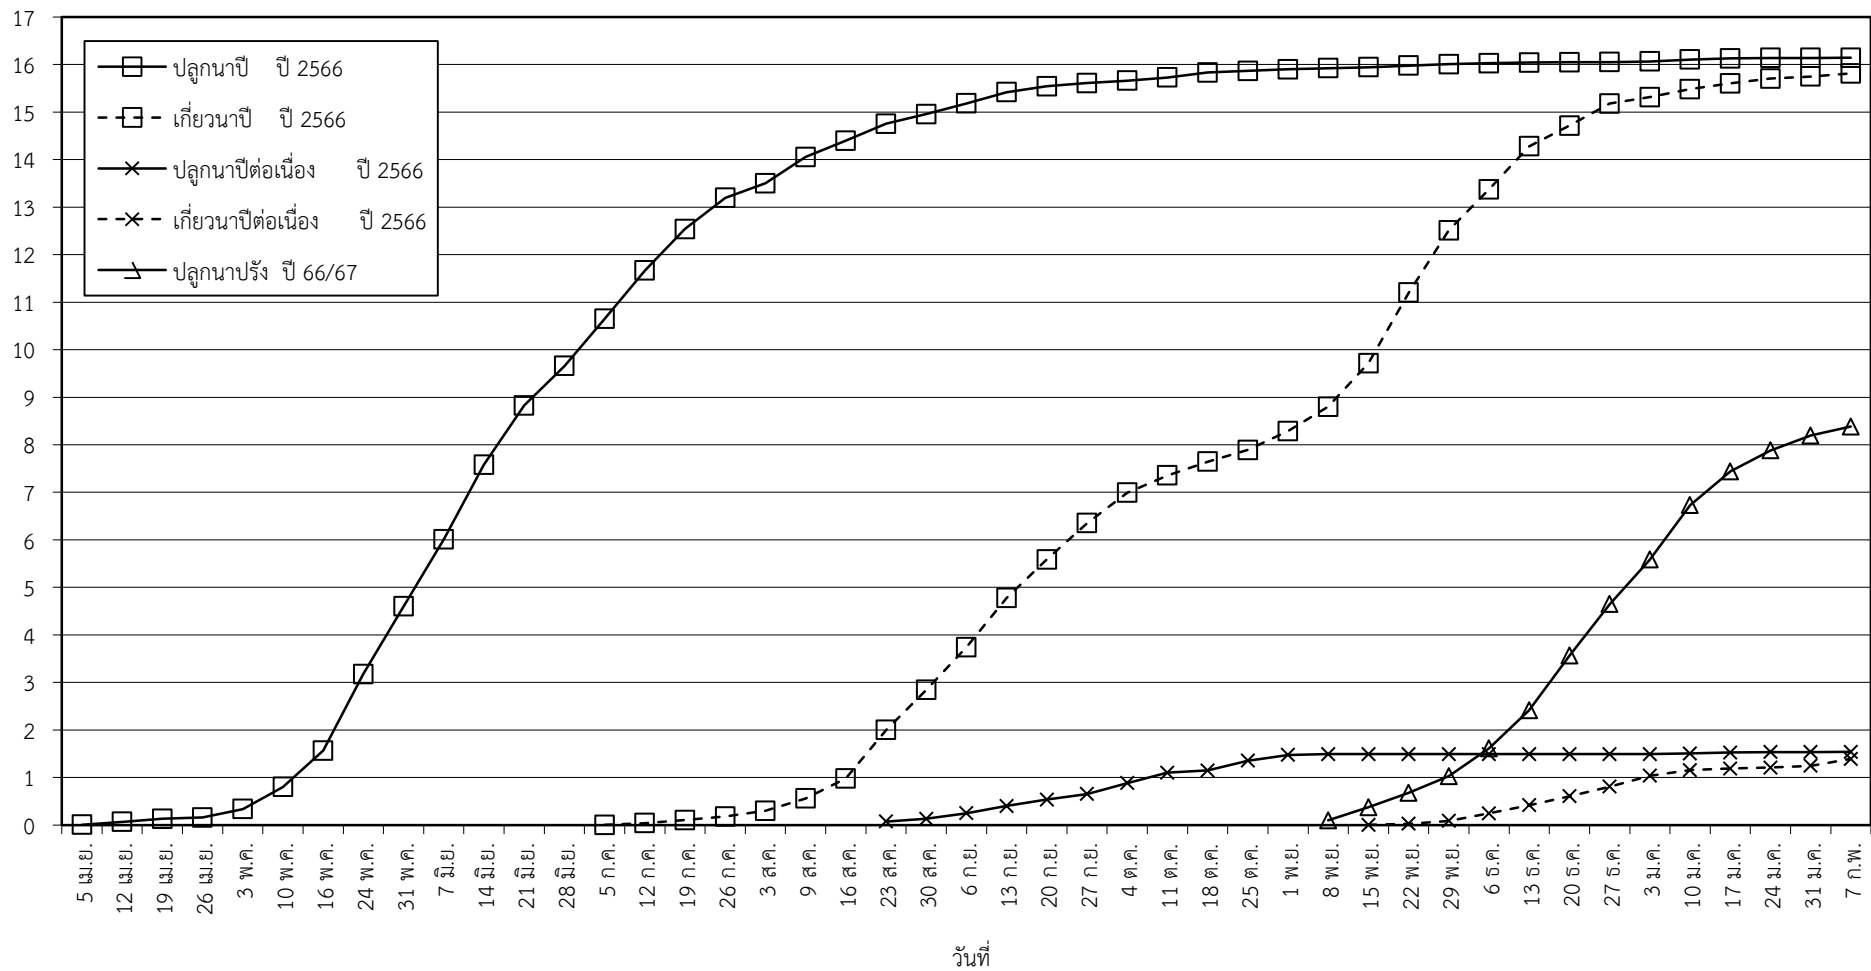

กราฟแสดง เนื้อที่ปลูก และเนื้อที่เก็บเกี่ยวข้าว ในเขตชลประทาน  
ปีเพาะปลูก 2566/67  
ณ วันที่ 7 กุมภาพันธ์ 2567

เนื้อที่ (ล้านไร่)

แผนภูมิแสดงเนื้อที่ปลูกสะสม และเนื้อที่เก็บเกี่ยวสะสม ของข้าว  
ในเขตชลประทาน ปีเพาะปลูก 2566/67  
ณ วันที่ 7 กุมภาพันธ์ 2567

เนื้อที่ (ล้านไร่)