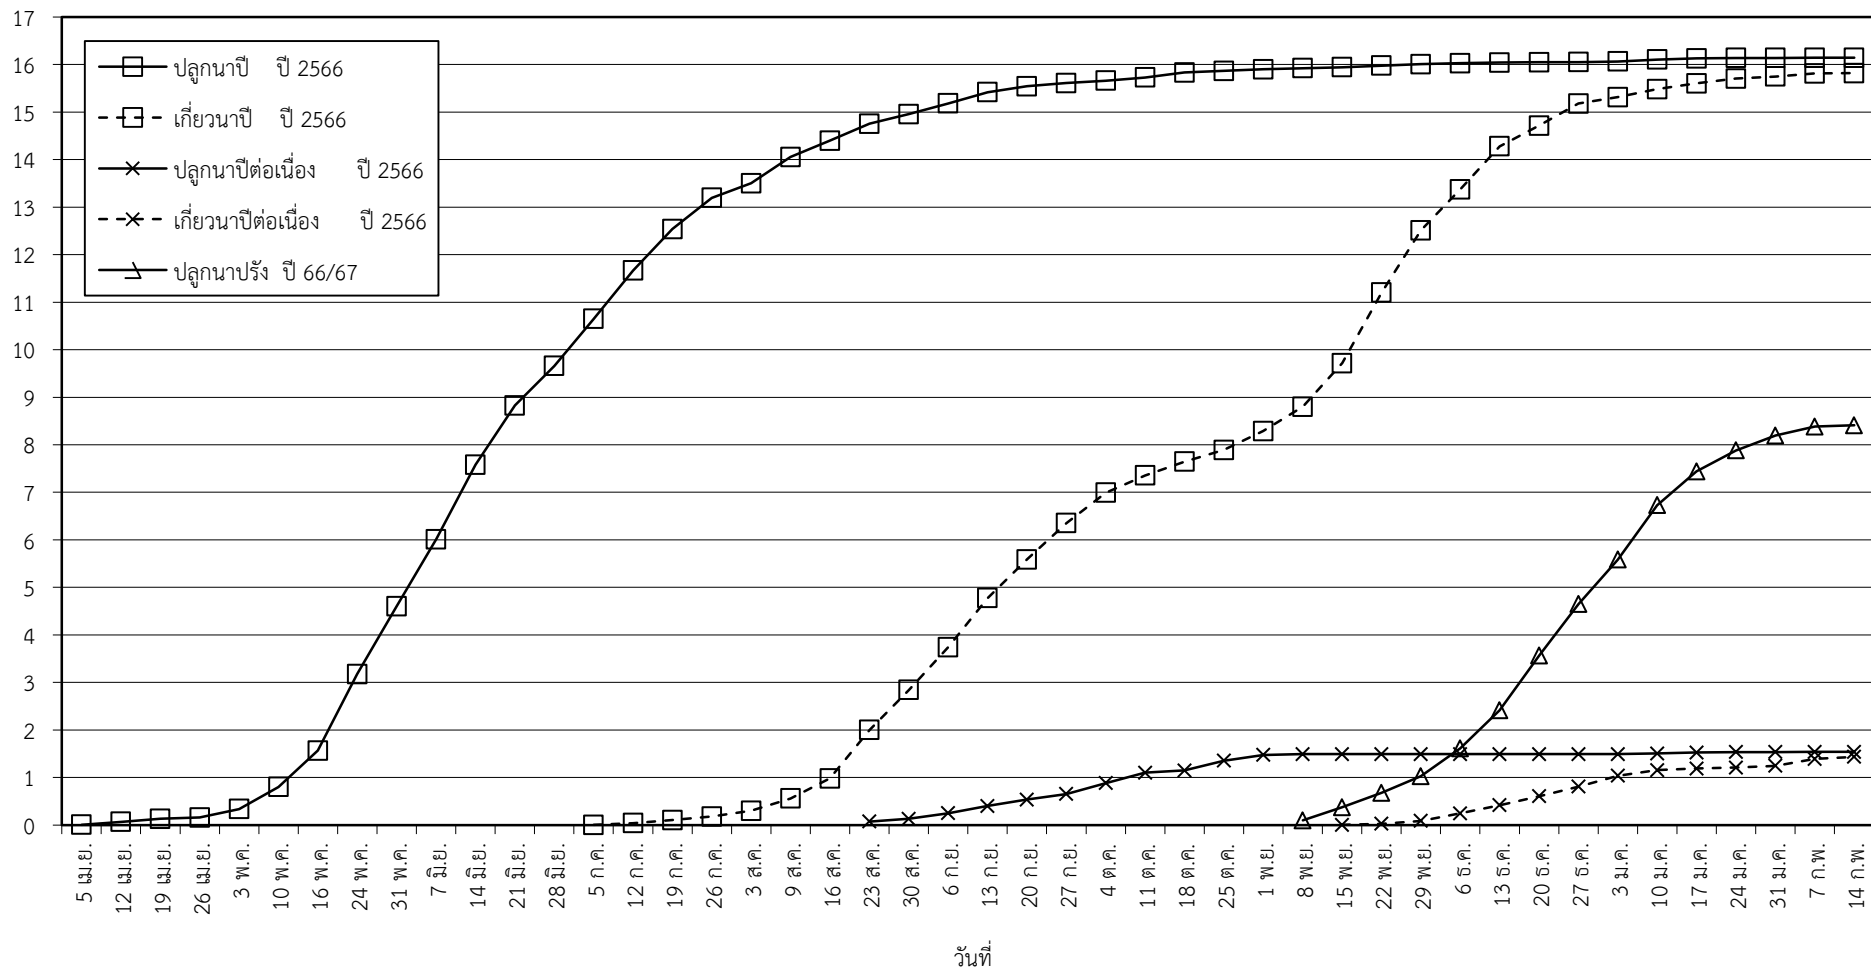

กราฟแสดง เนื้อที่ปลูก และเนื้อที่เก็บเกี่ยวข้าว ในเขตชลประทาน

ปีเพาะปลูก 2566/67

ณ วันที่ 14 กุมภาพันธ์ 2567

เนื้อที่ (ล้านไร่)

แผนภูมิแสดงเนื้อที่ปลูกสะสม และเนื้อที่เก็บเกี่ยวสะสม ของข้าว  
ในเขตชลประทาน ปีเพาะปลูก 2566/67  
ณ วันที่ 14 กุมภาพันธ์ 2567

เนื้อที่ (ล้านไร่)