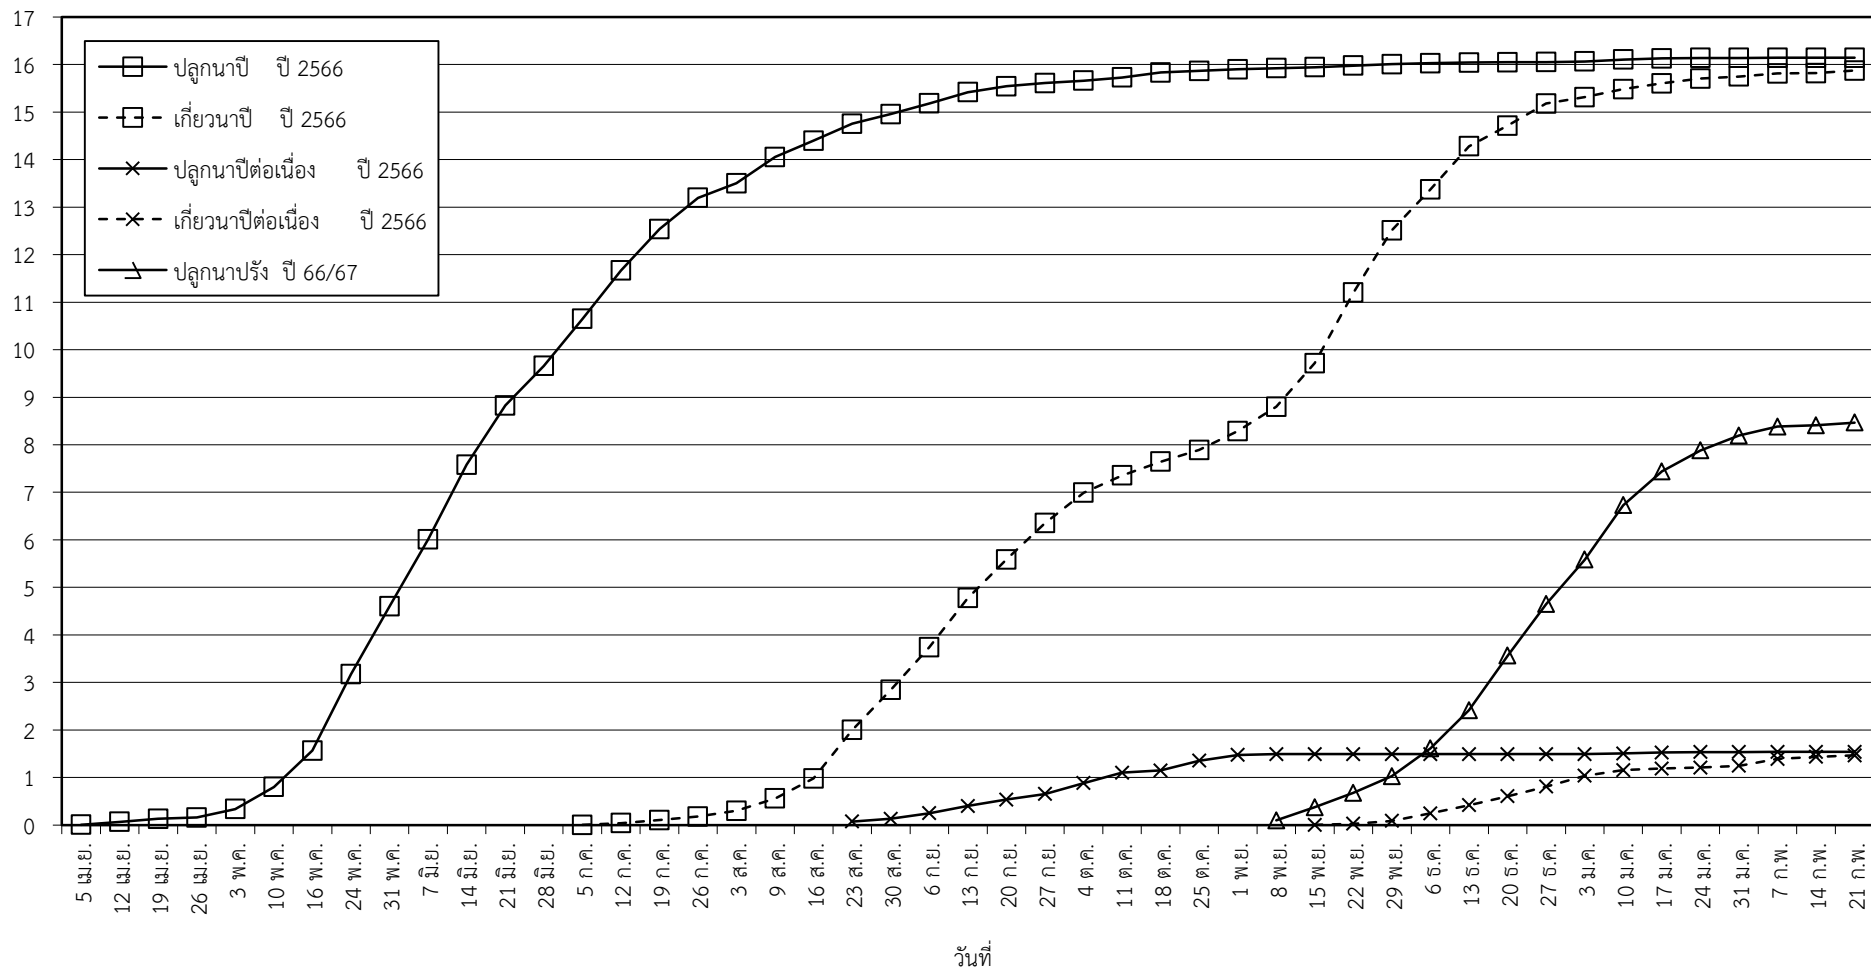

กราฟแสดง เนื้อที่ปลูก และเนื้อที่เก็บเกี่ยวข้าว ในเขตชลประทาน

ปีเพาะปลูก 2566/67

ณ วันที่ 21 กุมภาพันธ์ 2567

เนื้อที่ (ล้านไร่)

แผนภูมิแสดงเนื้อที่ปลูกสะสม และเนื้อที่เก็บเกี่ยวสะสม ของข้าว  
ในเขตชลประทาน ปีเพาะปลูก 2566/67  
ณ วันที่ 21 กุมภาพันธ์ 2567

เนื้อที่ (ล้านไร่)