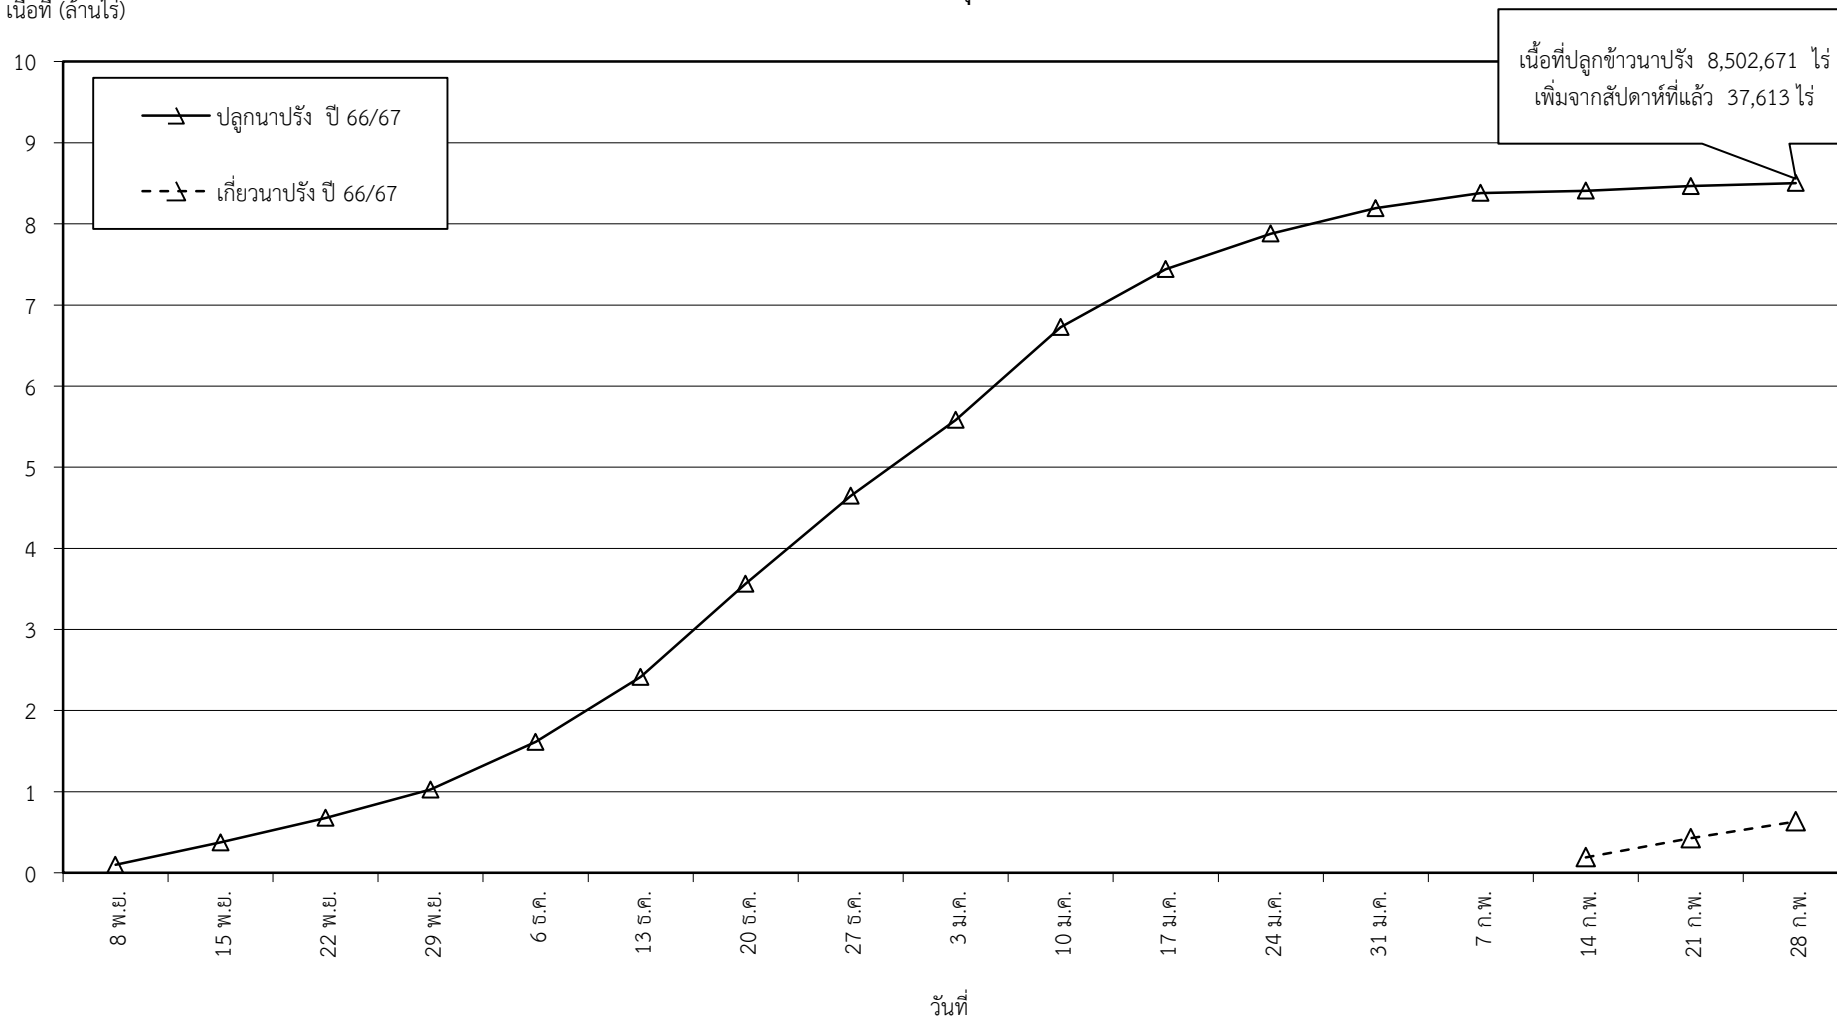

กราฟแสดง เนื้อที่ปลูก และเนื้อที่เก็บเกี่ยวข้าวนาปรัง ในเขตชลประทาน  
ปีเพาะปลูก 2566/67  
ณ วันที่ 28 กุมภาพันธ์ 2567

เนื้อที่ (ล้านไร่)

แผนภูมิแสดงเนื้อที่ปลูกสะสม และเนื้อที่เก็บเกี่ยวสะสม ของข้าว  
ในเขตชลประทาน ปีเพาะปลูก 2566/67  
ณ วันที่ 28 กุมภาพันธ์ 2567

เนื้อที่ (ล้านไร่)