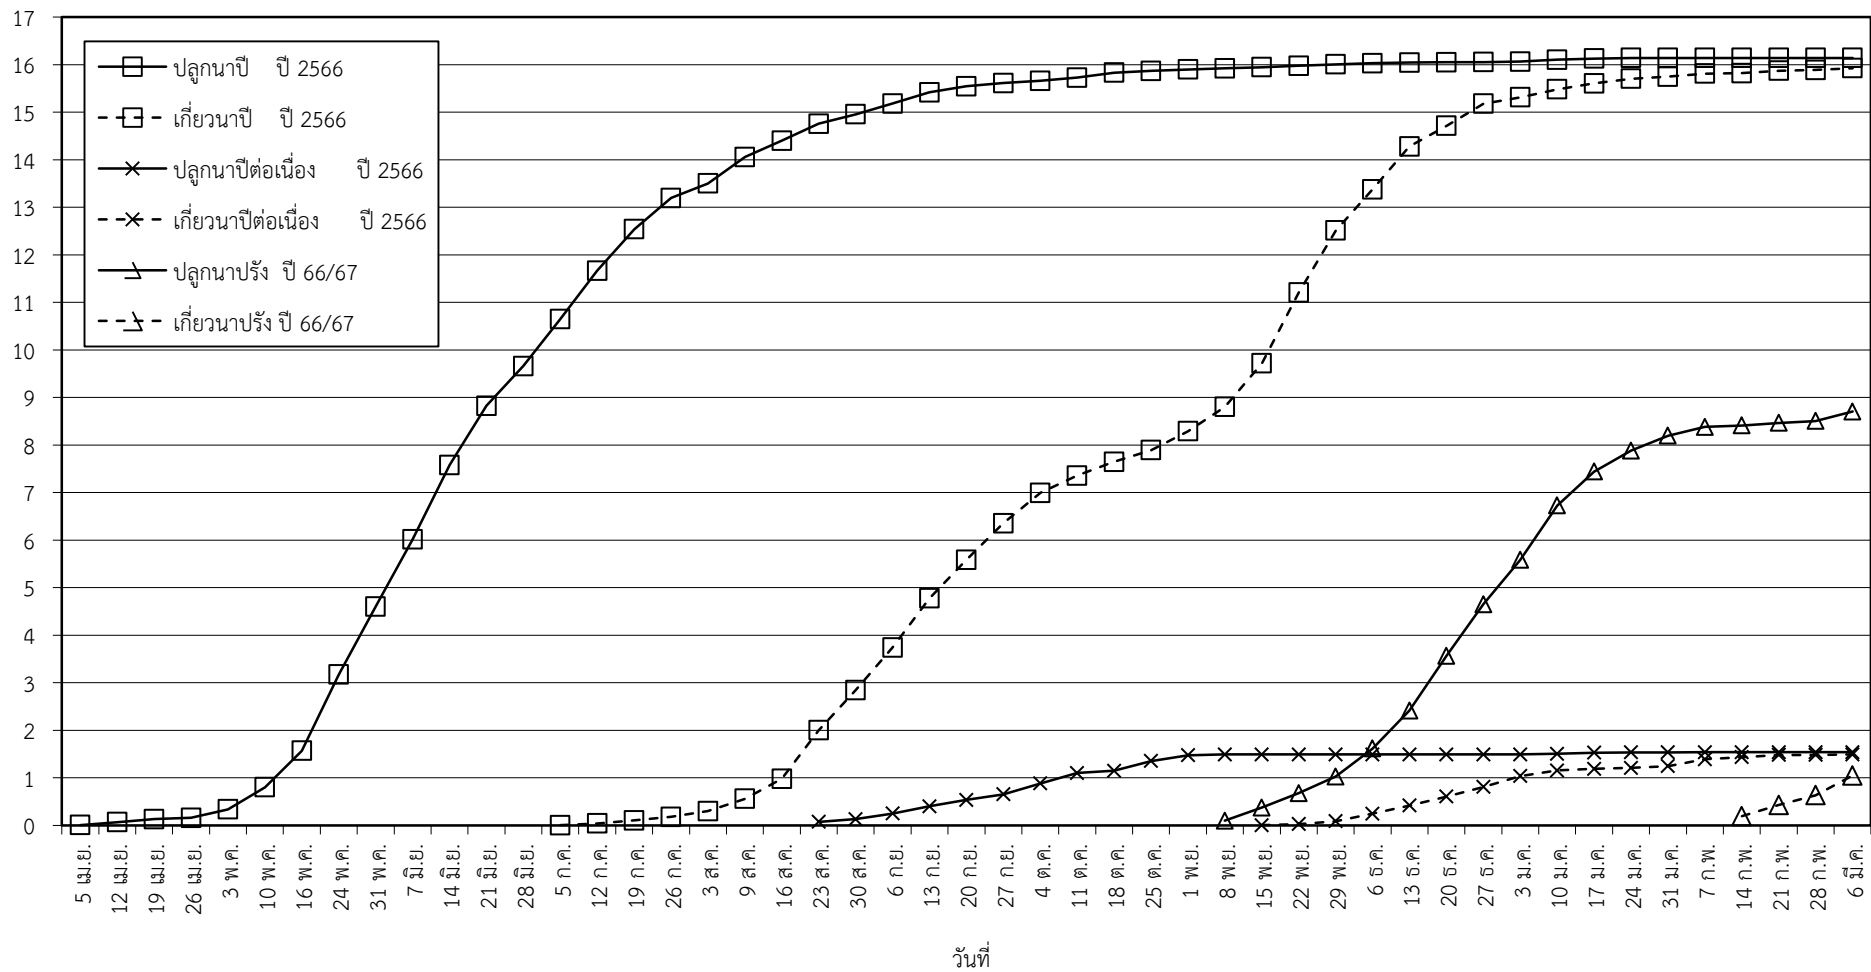

กราฟแสดง เนื้อที่ปลูก และเนื้อที่เก็บเกี่ยวข้าว ในเขตชลประทาน
ปีเพาะปลูก 2566/67
ณ วันที่ 6 มีนาคม 2567

เนื้อที่ (ล้านไร่)

แผนภูมิแสดงเนื้อที่ปลูกสะสม และเนื้อที่เก็บเกี่ยวสะสม ของข้าว
ในเขตชลประทาน ปีเพาะปลูก 2566/67
ณ วันที่ 6 มีนาคม 2567

เนื้อที่ (ล้านไร่)