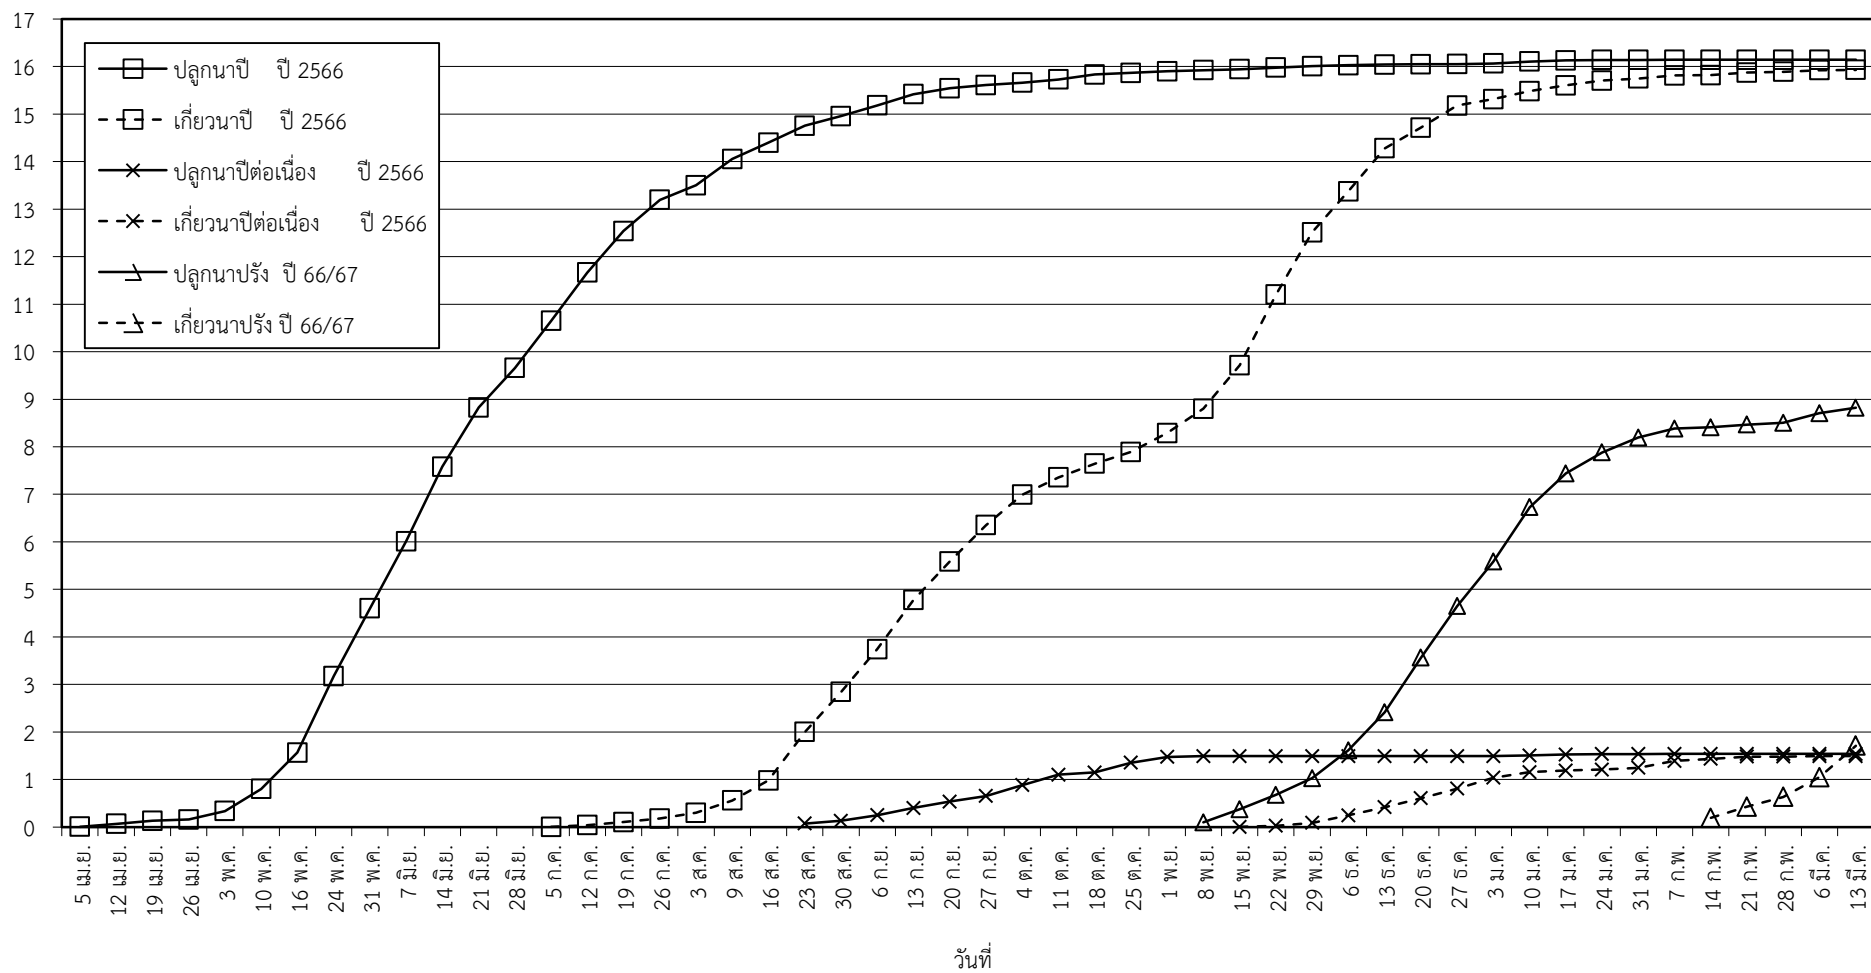

กราฟแสดง เนื้อที่ปลูก และเนื้อที่เก็บเกี่ยวข้าว ในเขตชลประทาน
ปีเพาะปลูก 2566/67
ณ วันที่ 13 มีนาคม 2567

เนื้อที่ (ล้านไร่)

แผนภูมิแสดงเนื้อที่ปลูกสะสม และเนื้อที่เก็บเกี่ยวสะสม ของข้าว
ในเขตชลประทาน ปีเพาะปลูก 2566/67
ณ วันที่ 13 มีนาคม 2567

เนื้อที่ (ล้านไร่)