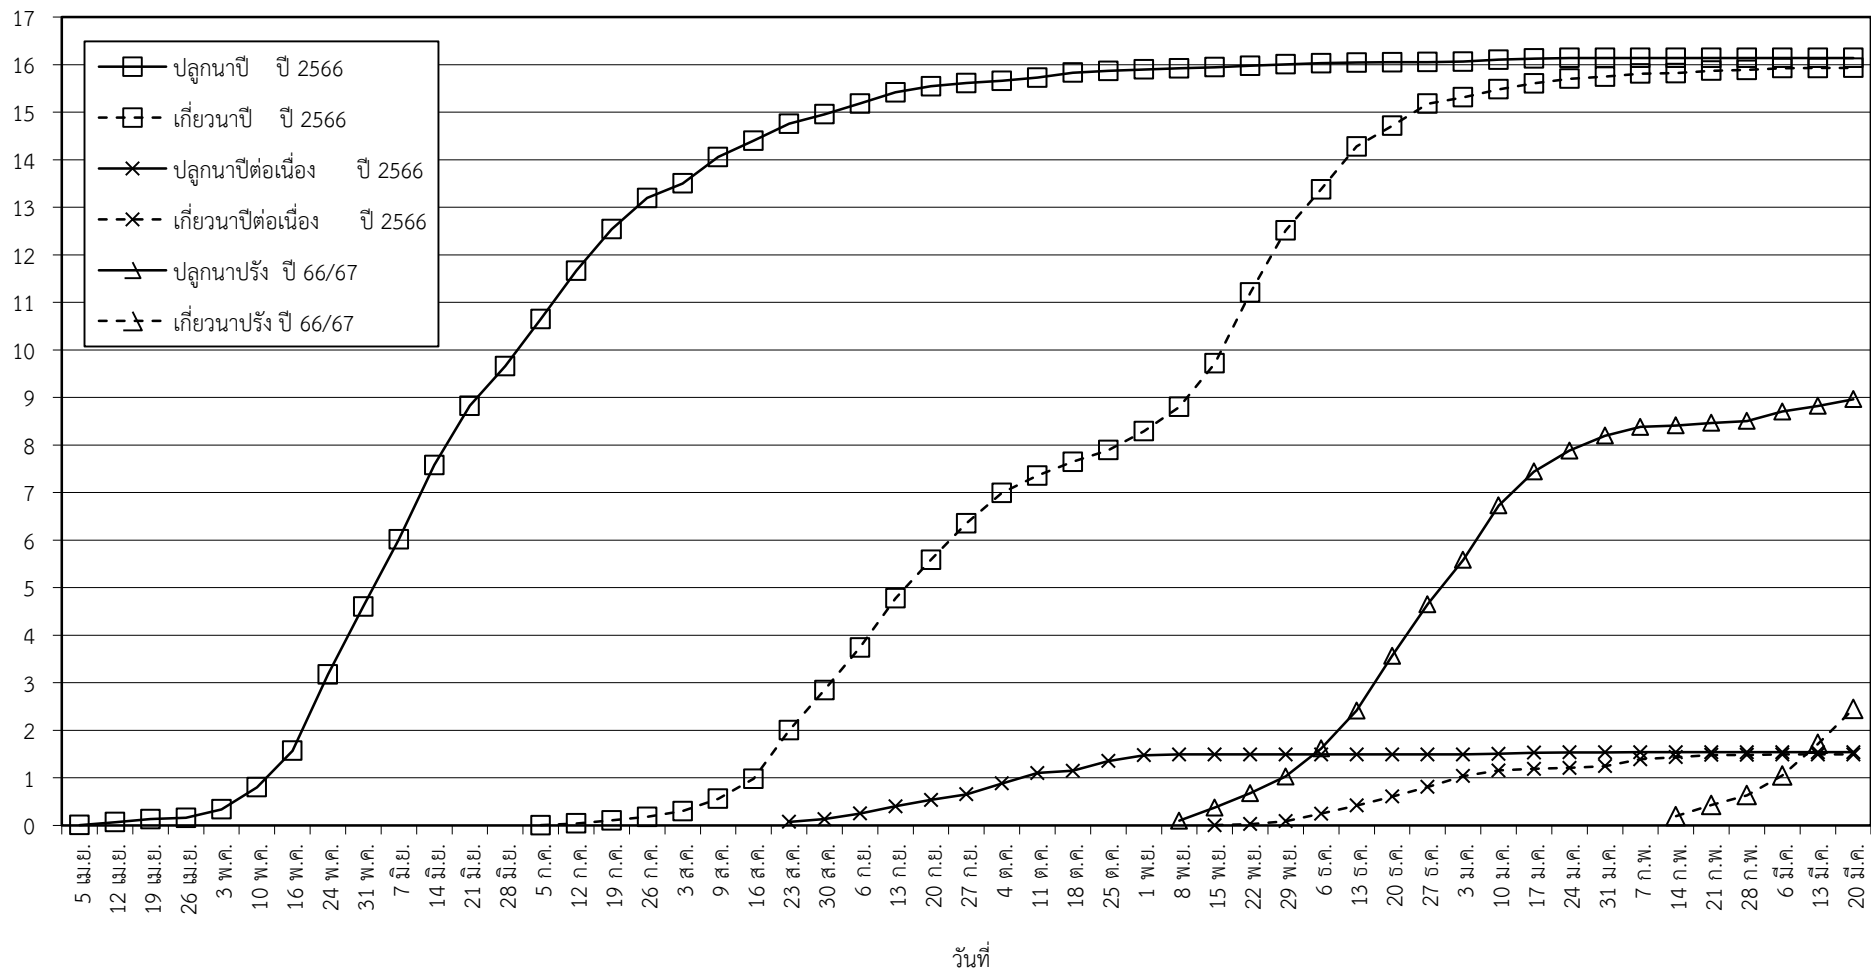

กราฟแสดง เนื้อที่ปลูก และเนื้อที่เก็บเกี่ยวข้าว ในเขตชลประทาน
ปีเพาะปลูก 2566/67
ณ วันที่ 20 มีนาคม 2567

เนื้อที่ (ล้านไร่)

แผนภูมิแสดงเนื้อที่ปลูกสะสม และเนื้อที่เก็บเกี่ยวสะสม ของข้าว
ในเขตชลประทาน ปีเพาะปลูก 2566/67
ณ วันที่ 20 มีนาคม 2567

เนื้อที่ (ล้านไร่)