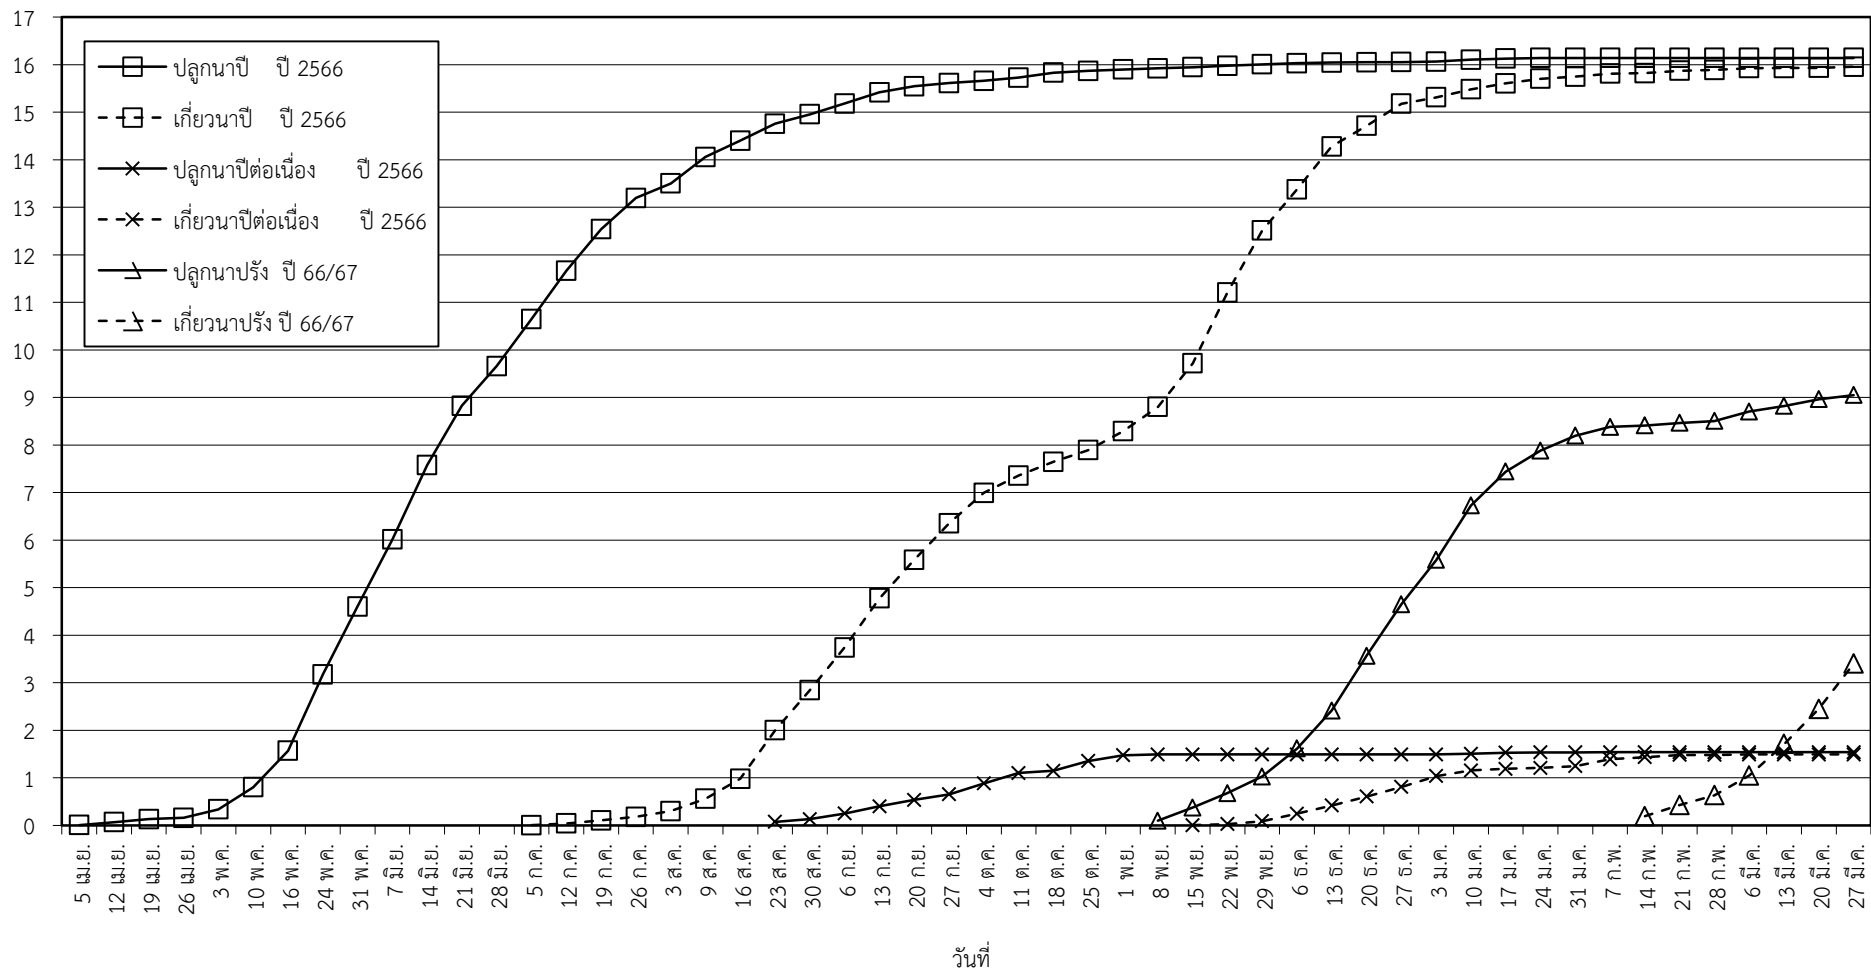

กราฟแสดง เนื้อที่ปลูก และเนื้อที่เก็บเกี่ยวข้าว ในเขตชลประทาน
ปีเพาะปลูก 2566/67
ณ วันที่ 27 มีนาคม 2567

เนื้อที่ (ล้านไร่)

แผนภูมิแสดงเนื้อที่ปลูกสะสม และเนื้อที่เก็บเกี่ยวสะสม ของข้าว
ในเขตชลประทาน ปีเพาะปลูก 2566/67
ณ วันที่ 27 มีนาคม 2567

เนื้อที่ (ล้านไร่)