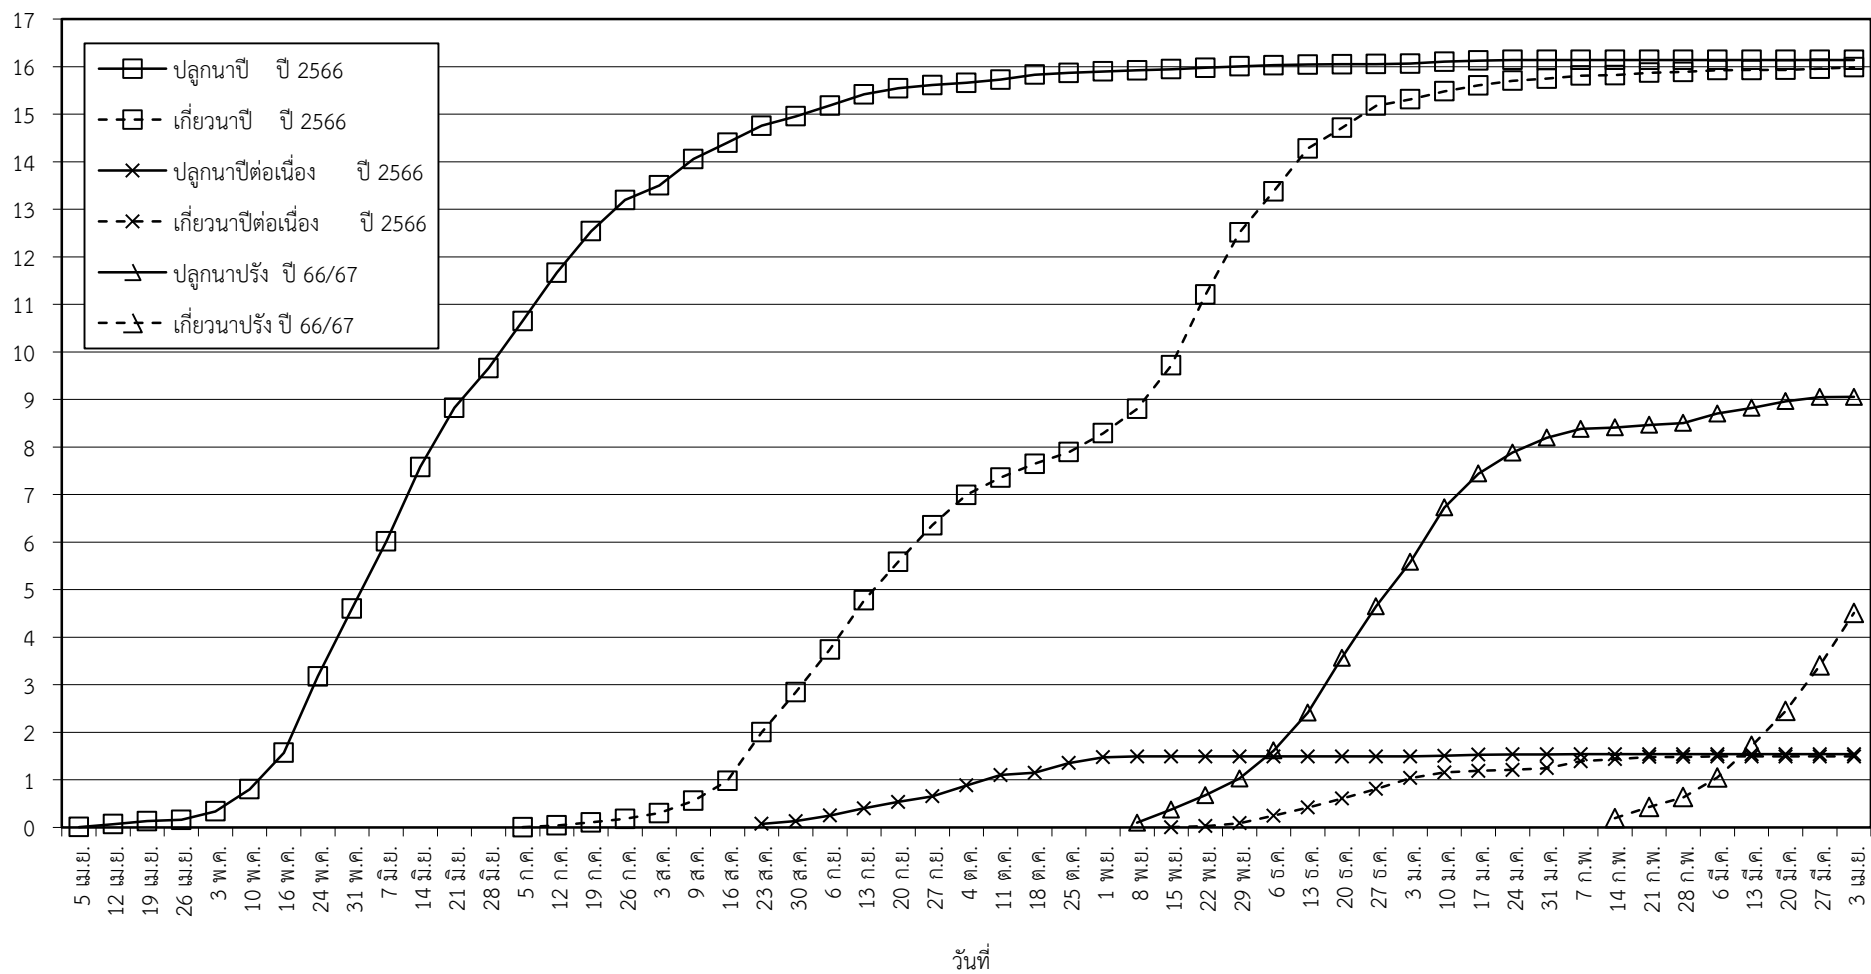

กราฟแสดง เนื้อที่ปลูก และเนื้อที่เก็บเกี่ยวข้าว ในเขตชลประทาน
ปีเพาะปลูก 2566/67
ณ วันที่ 3 เมษายน 2567

เนื้อที่ (ล้านไร่)

แผนภูมิแสดงเนื้อที่ปลูกสะสม และเนื้อที่เก็บเกี่ยวสะสม ของข้าว
ในเขตชลประทาน ปีเพาะปลูก 2566/67
ณ วันที่ 3 เมษายน 2567

เนื้อที่ (ล้านไร่)