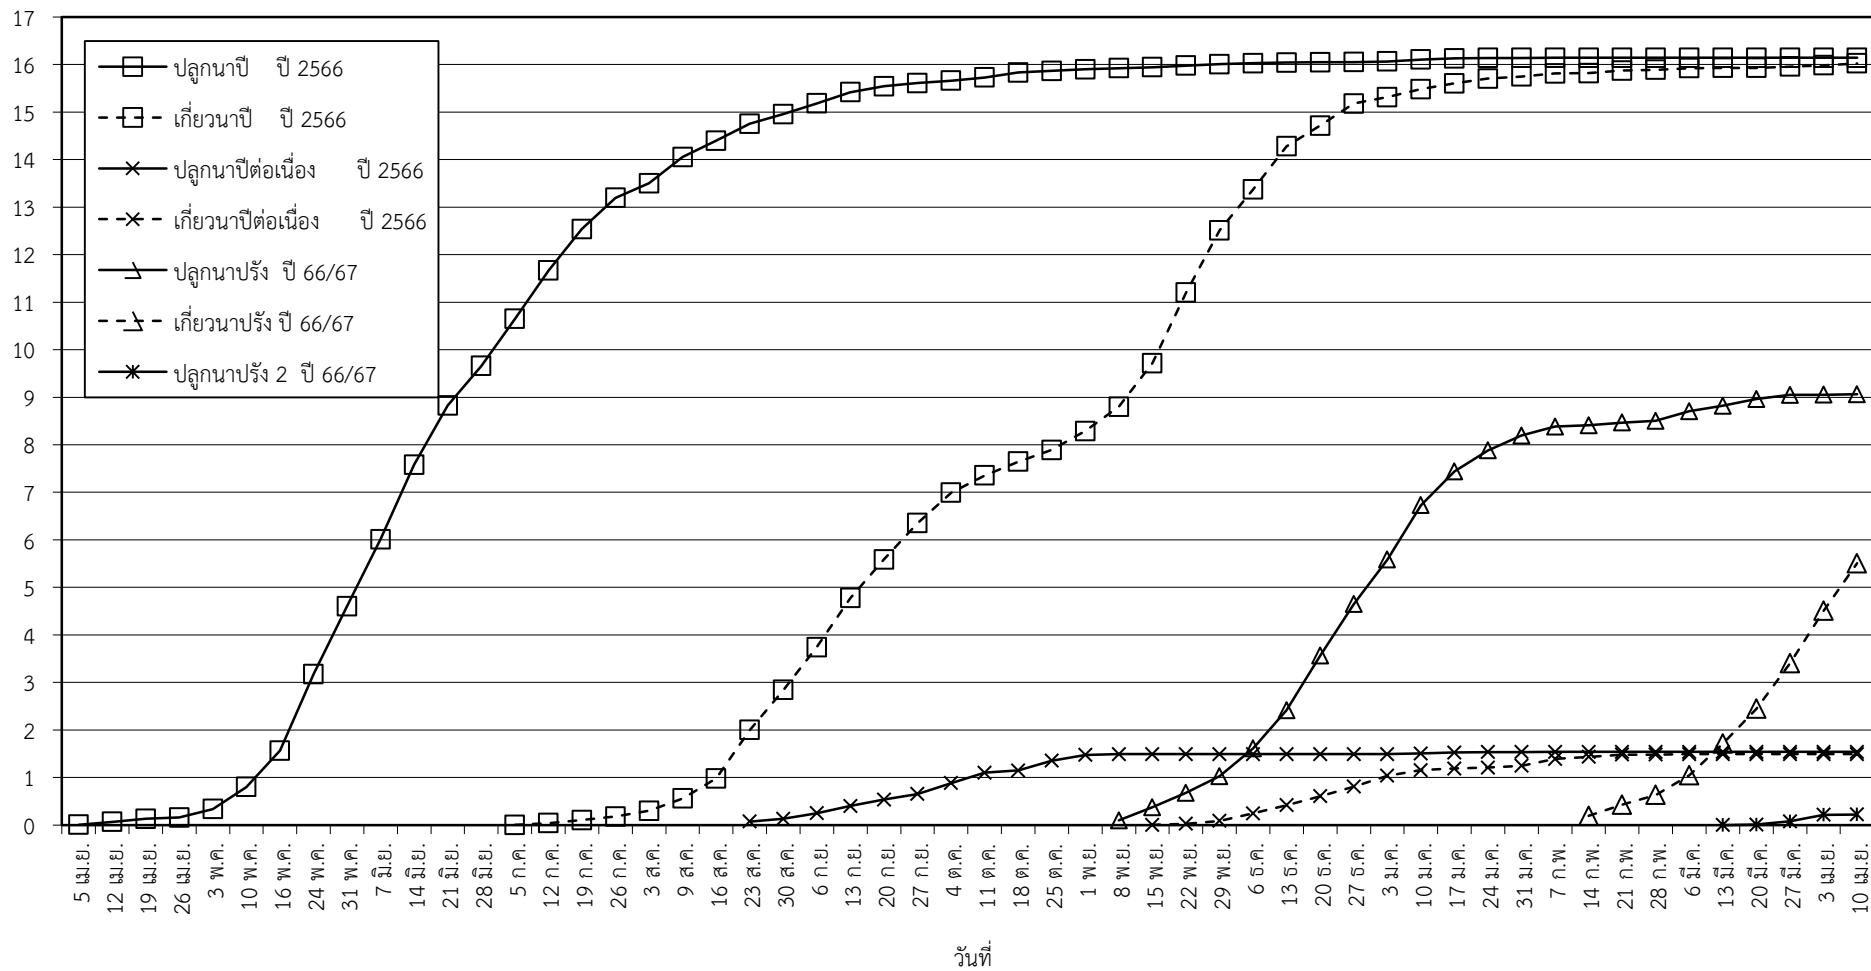

กราฟแสดง เนื้อที่ปลูก และเนื้อที่เก็บเกี่ยวข้าว ในเขตชลประทาน
ปีเพาะปลูก 2566/67
ณ วันที่ 10 เมษายน 2567

เนื้อที่ (ล้านไร่)

แผนภูมิแสดงเนื้อที่ปลูกสะสม และเนื้อที่เก็บเกี่ยวสะสม ของข้าว
ในเขตชลประทาน ปีเพาะปลูก 2566/67
ณ วันที่ 10 เมษายน 2567

เนื้อที่ (ล้านไร่)