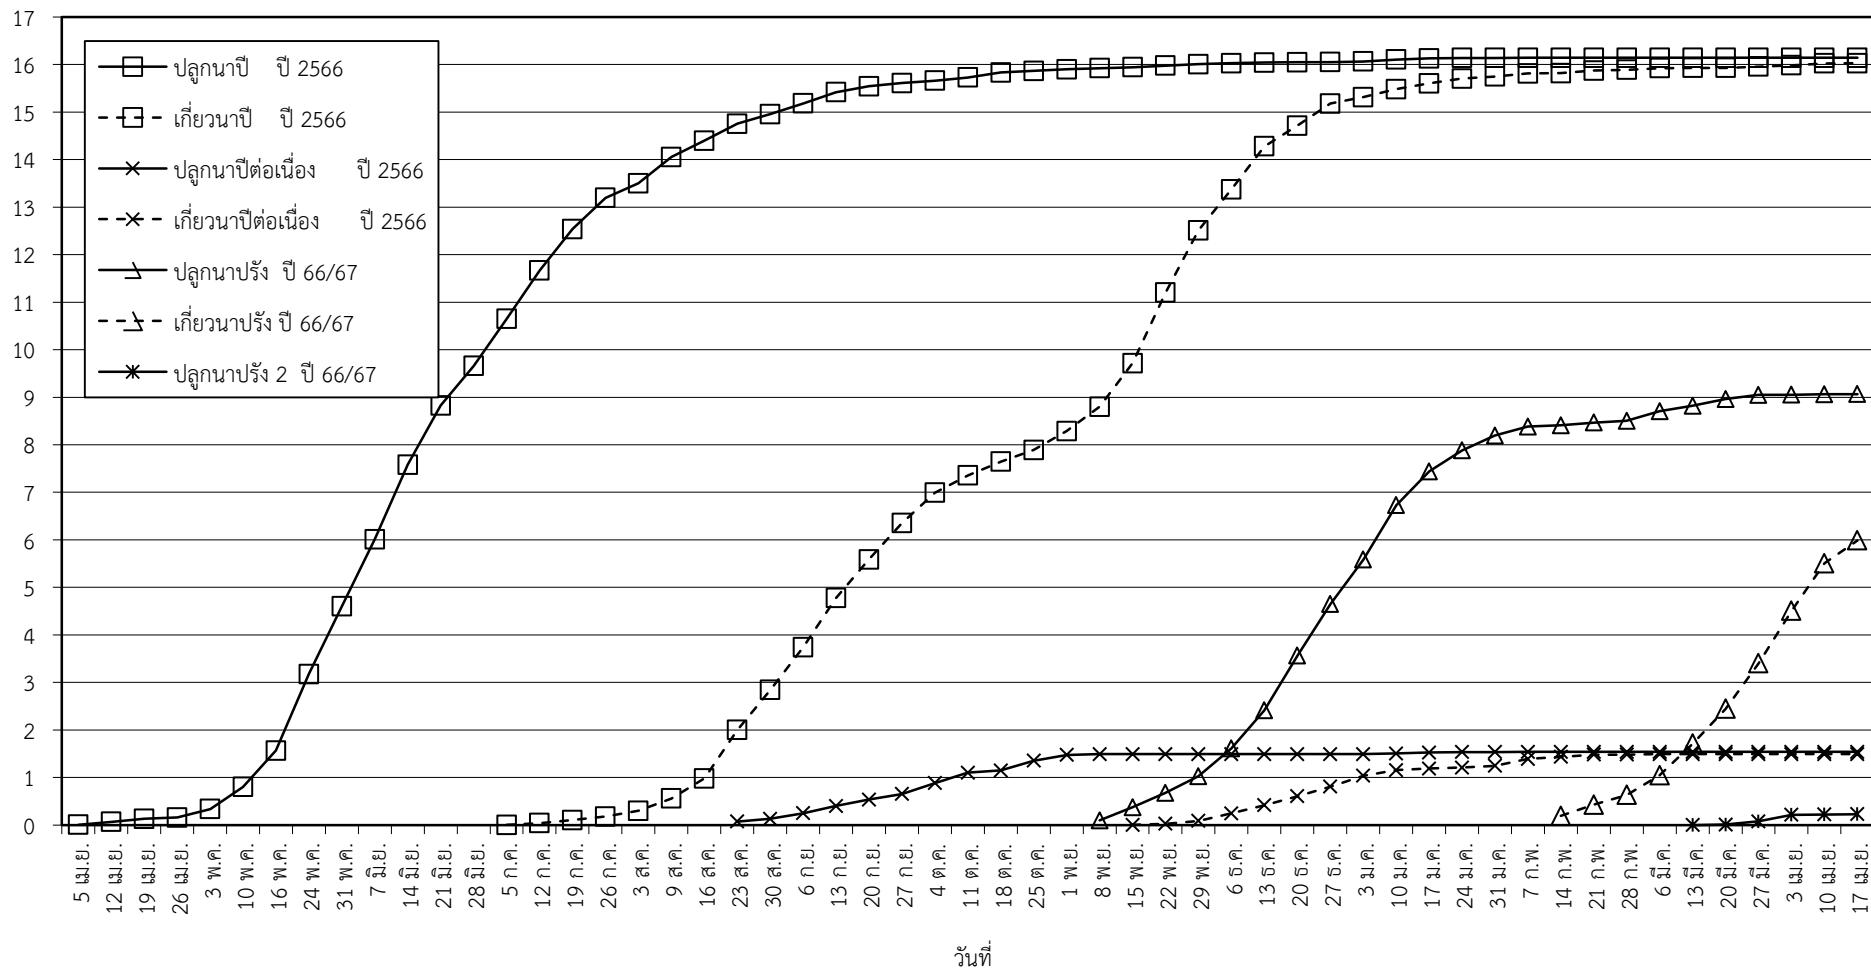

กราฟแสดง เนื้อที่ปลูก และเนื้อที่เก็บเกี่ยวข้าว ในเขตชลประทาน  
ปีเพาะปลูก 2566/67  
ณ วันที่ 17 เมษายน 2567

เนื้อที่ (ล้านไร่)

แผนภูมิแสดงเนื้อที่ปลูกสะสม และเนื้อที่เก็บเกี่ยวสะสม ของข้าว  
ในเขตชลประทาน ปีเพาะปลูก 2566/67  
ณ วันที่ 17 เมษายน 2567

เนื้อที่ (ล้านไร่)