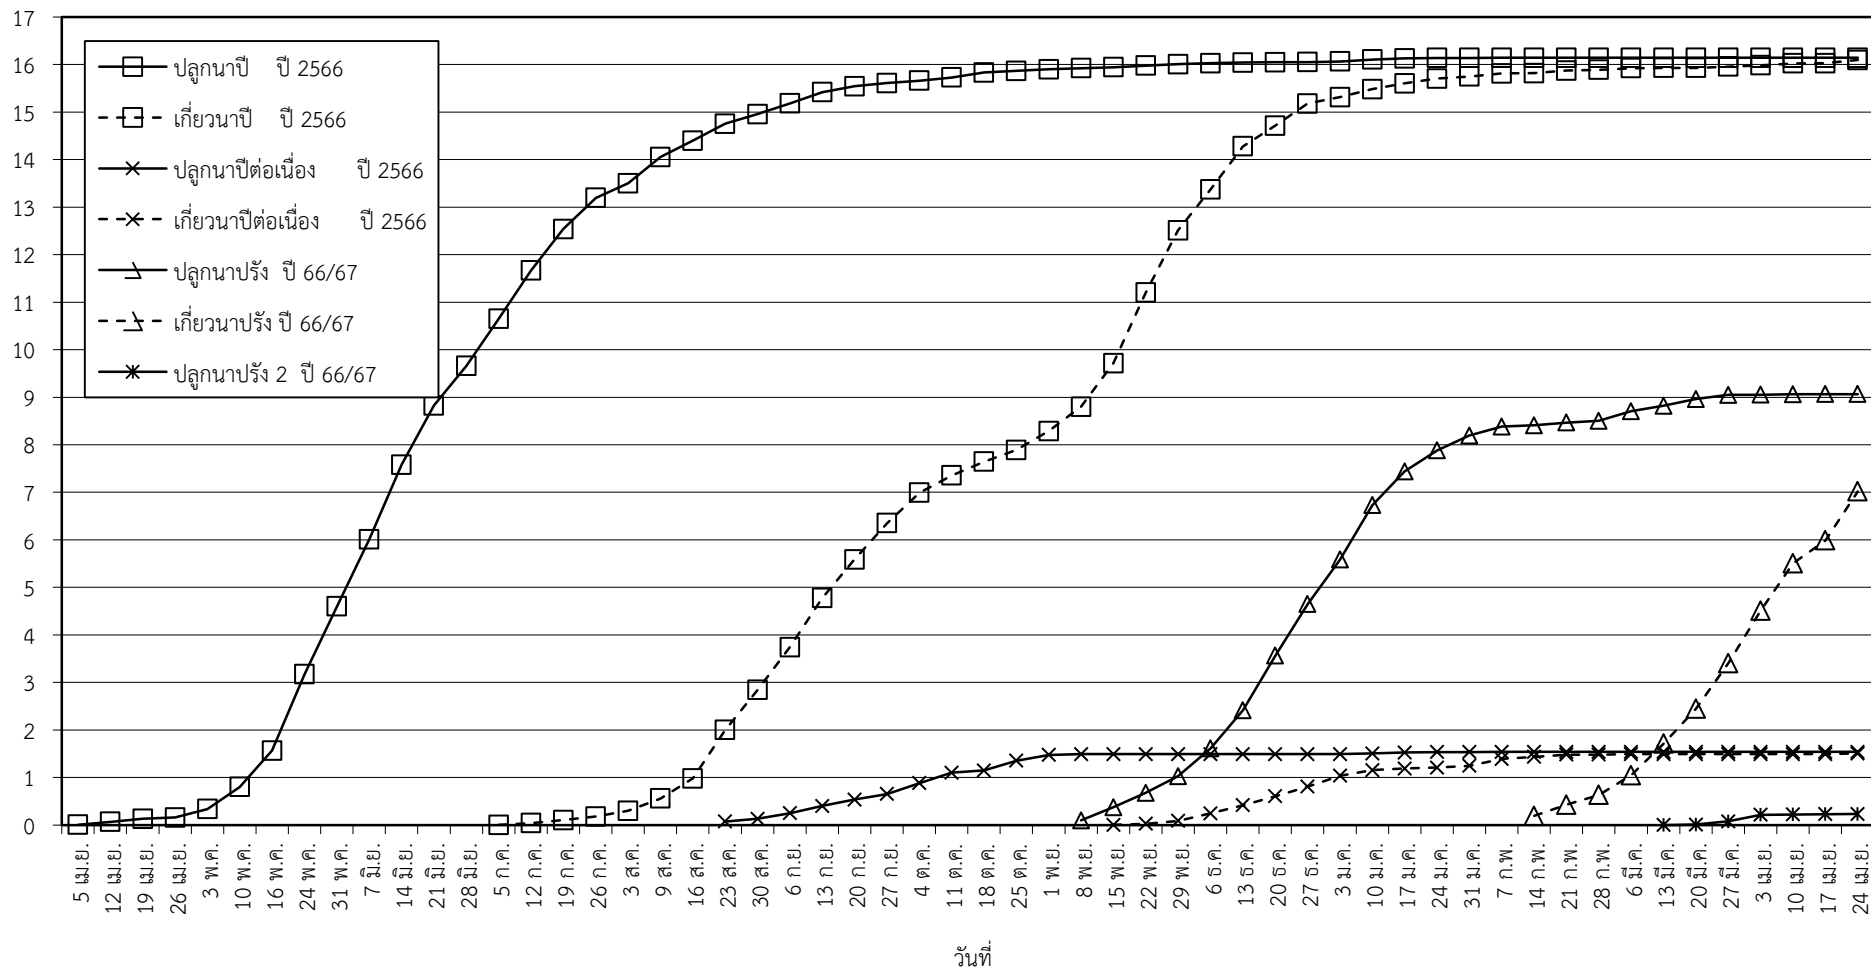

กราฟแสดง เนื้อที่ปลูก และเนื้อที่เก็บเกี่ยวข้าว ในเขตชลประทาน
ปีเพาะปลูก 2566/67
ณ วันที่ 24 เมษายน 2567

เนื้อที่ (ล้านไร่)

แผนภูมิแสดงเนื้อที่ปลูกสะสม และเนื้อที่เก็บเกี่ยวสะสม ของข้าว
ในเขตชลประทาน ปีเพาะปลูก 2566/67
ณ วันที่ 24 เมษายน 2567

เนื้อที่ (ล้านไร่)