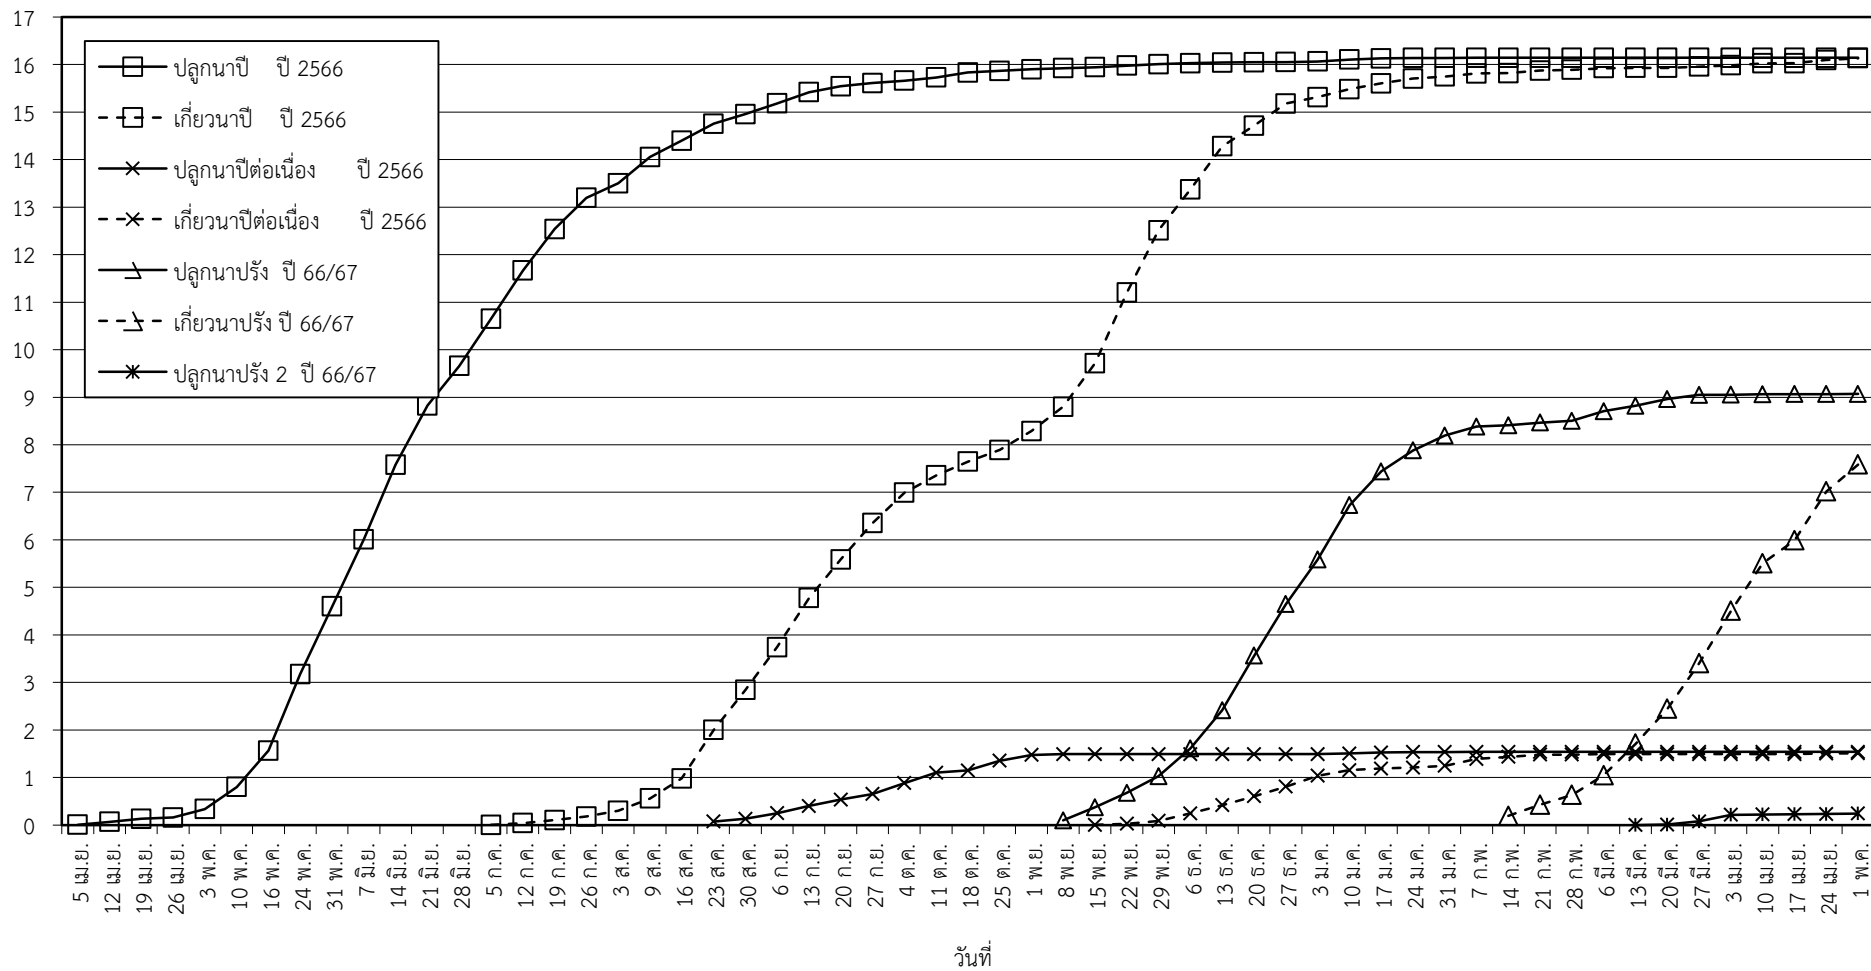

กราฟแสดง เนื้อที่ปลูก และเนื้อที่เก็บเกี่ยวข้าว ในเขตชลประทาน  
ปีเพาะปลูก 2566/67  
ณ วันที่ 1 พฤษภาคม 2567

เนื้อที่ (ล้านไร่)

แผนภูมิแสดงเนื้อที่ปลูกสะสม และเนื้อที่เก็บเกี่ยวสะสม ของข้าว  
ในเขตชลประทาน ปีเพาะปลูก 2566/67  
ณ วันที่ 1 พฤษภาคม 2567

เนื้อที่ (ล้านไร่)