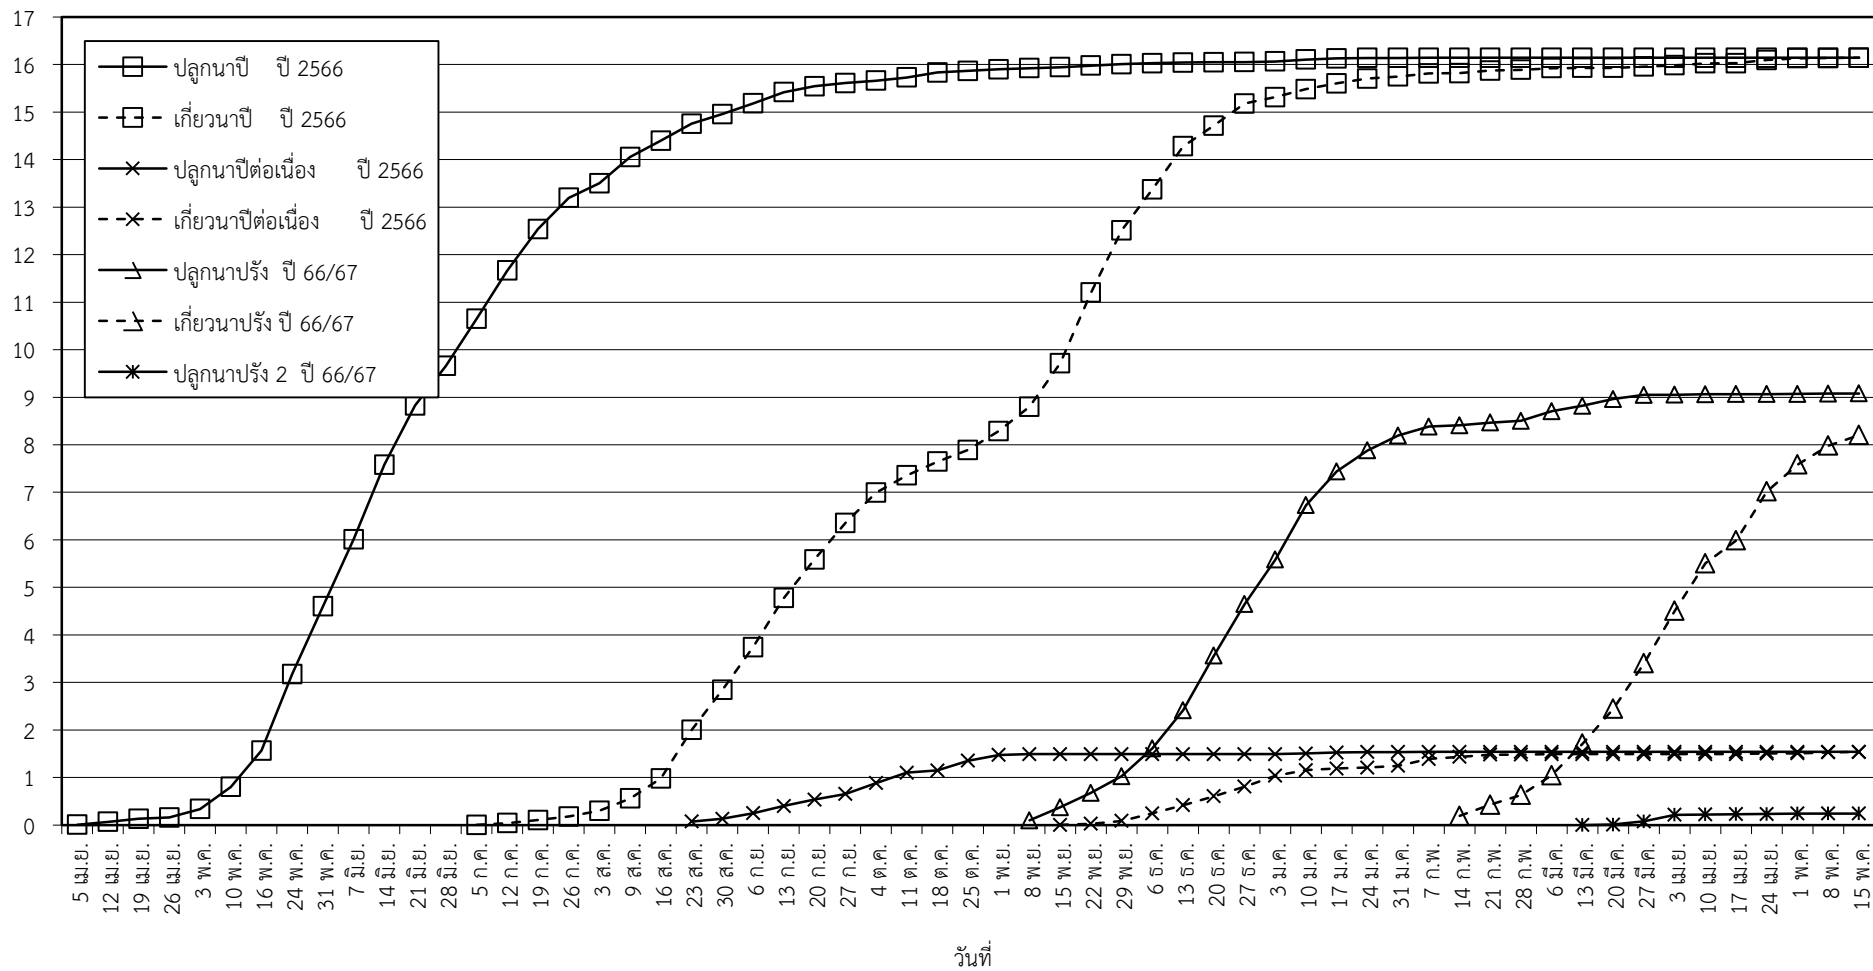

กราฟแสดง เนื้อที่ปลูก และเนื้อที่เก็บเกี่ยวข้าว ในเขตชลประทาน

ปีเพาะปลูก 2566/67

ณ วันที่ 15 พฤษภาคม 2567

เนื้อที่ (ล้านไร่)

แผนภูมิแสดงเนื้อที่ปลูกสะสม และเนื้อที่เก็บเกี่ยวสะสม ของข้าว  
ในเขตชลประทาน ปีเพาะปลูก 2566/67  
ณ วันที่ 15 พฤษภาคม 2567

เนื้อที่ (ล้านไร่)