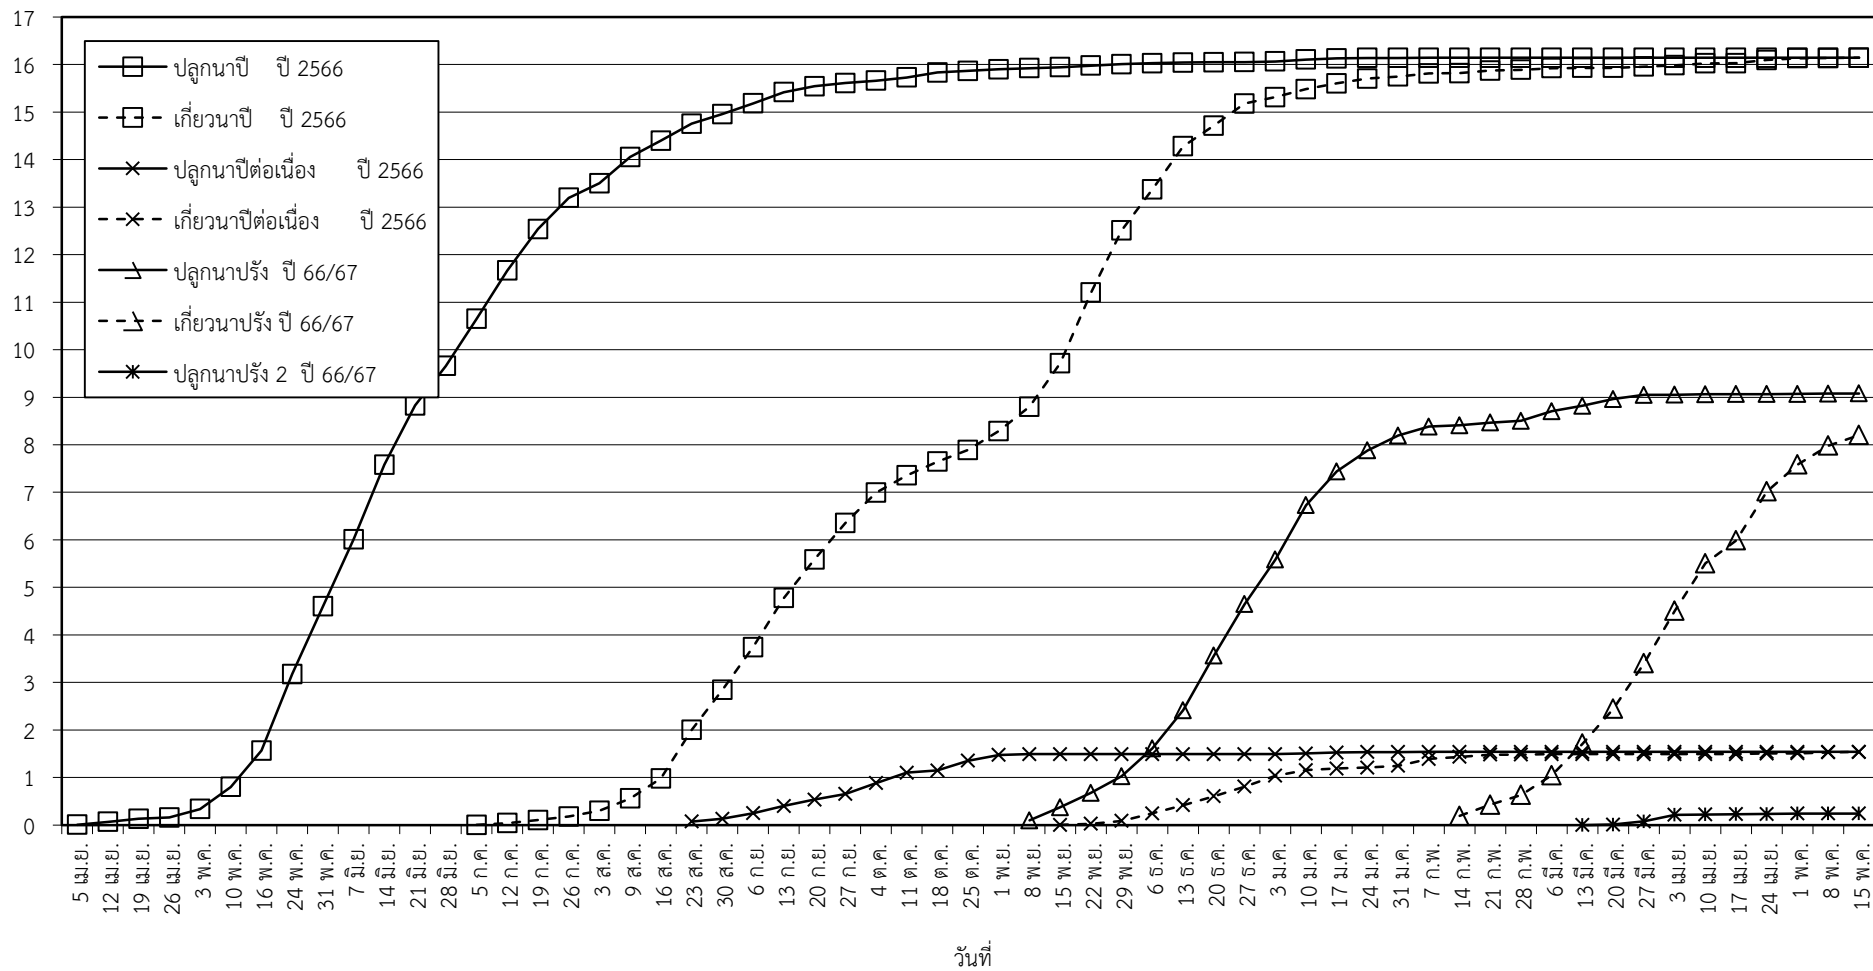

กราฟแสดง เนื้อที่ปลูก และเนื้อที่เก็บเกี่ยวข้าว ในเขตชลประทาน

ปีเพาะปลูก 2566/67

ณ วันที่ 22 พฤษภาคม 2567

เนื้อที่ (ล้านไร่)

แผนภูมิแสดงเนื้อที่ปลูกสะสม และเนื้อที่เก็บเกี่ยวสะสม ของข้าว  
ในเขตชลประทาน ปีเพาะปลูก 2566/67  
ณ วันที่ 22 พฤษภาคม 2567

เนื้อที่ (ล้านไร่)