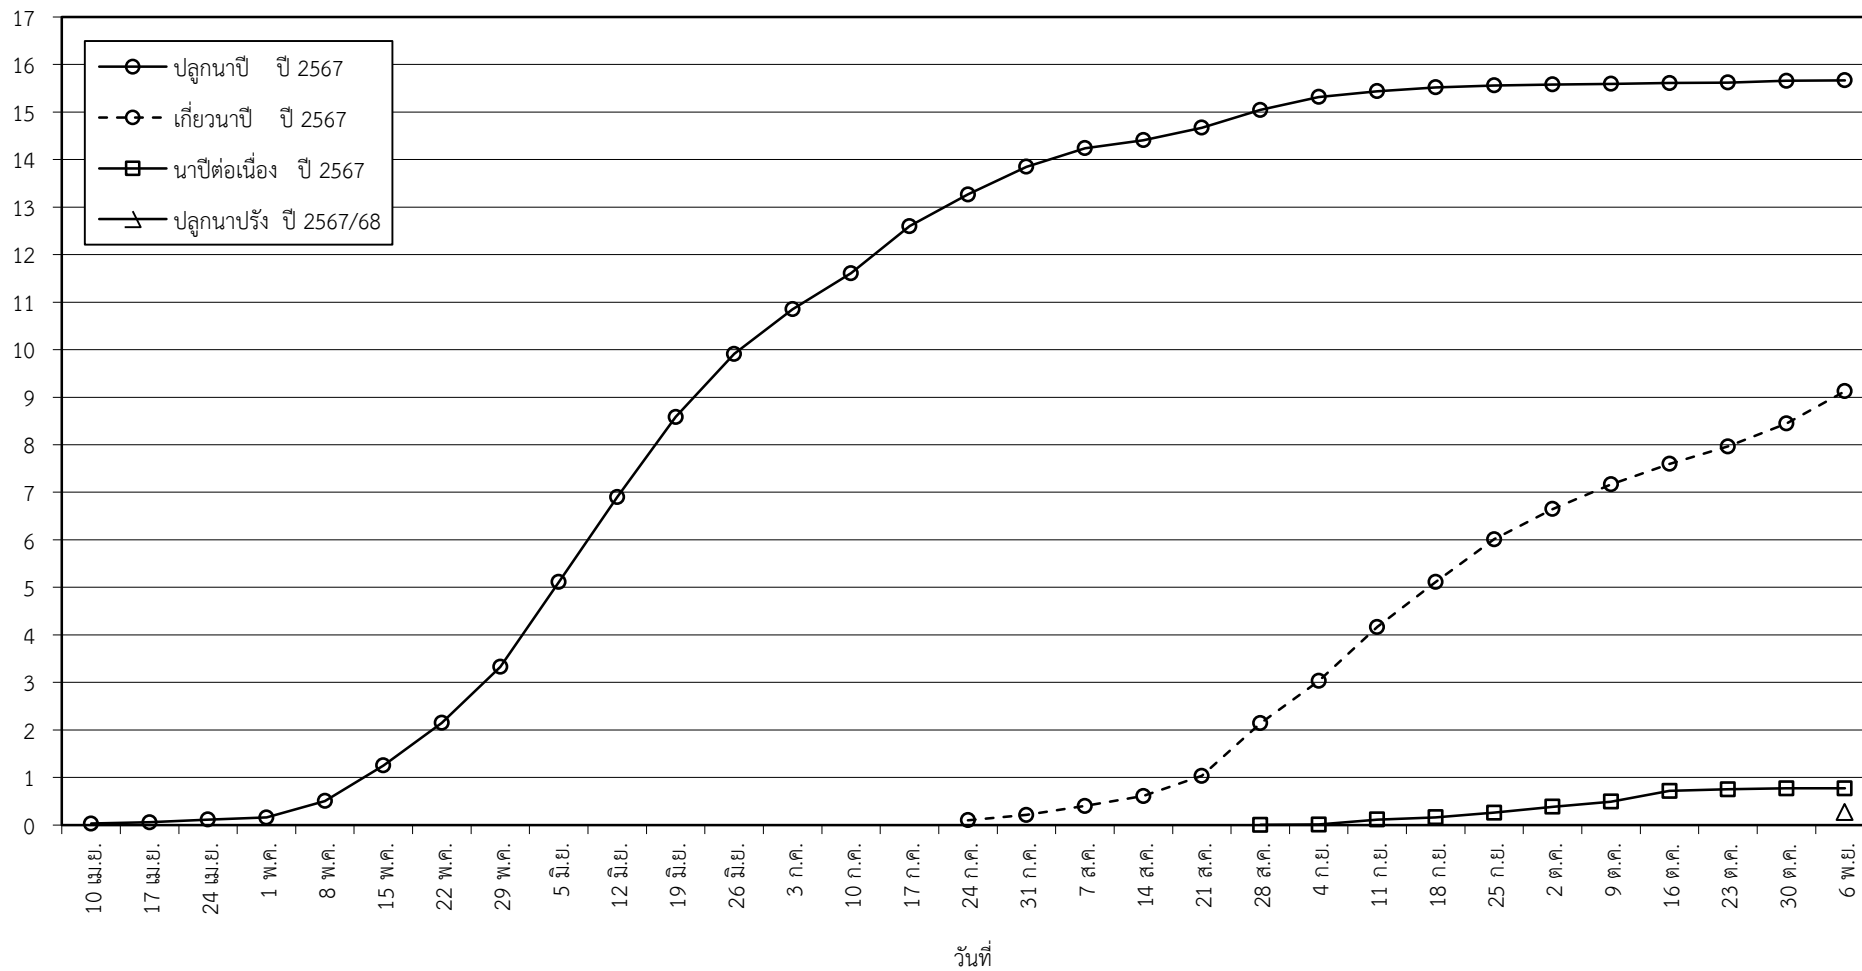

กราฟแสดง เนื้อที่ปลูก และเนื้อที่เก็บเกี่ยวข้าว ในเขตชลประทาน
ปีเพาะปลูก 2566/67
ณ วันที่ 6 พฤศจิกายน 2567

เนื้อที่ (ล้านไร่)

แผนภูมิแสดงเนื้อที่ปลูกสะสม และเนื้อที่เก็บเกี่ยวสะสม ของข้าว
ในเขตชลประทาน ปีเพาะปลูก 2567/68
ณ วันที่ 6 พฤศจิกายน 2567

เนื้อที่ (ล้านไร่)