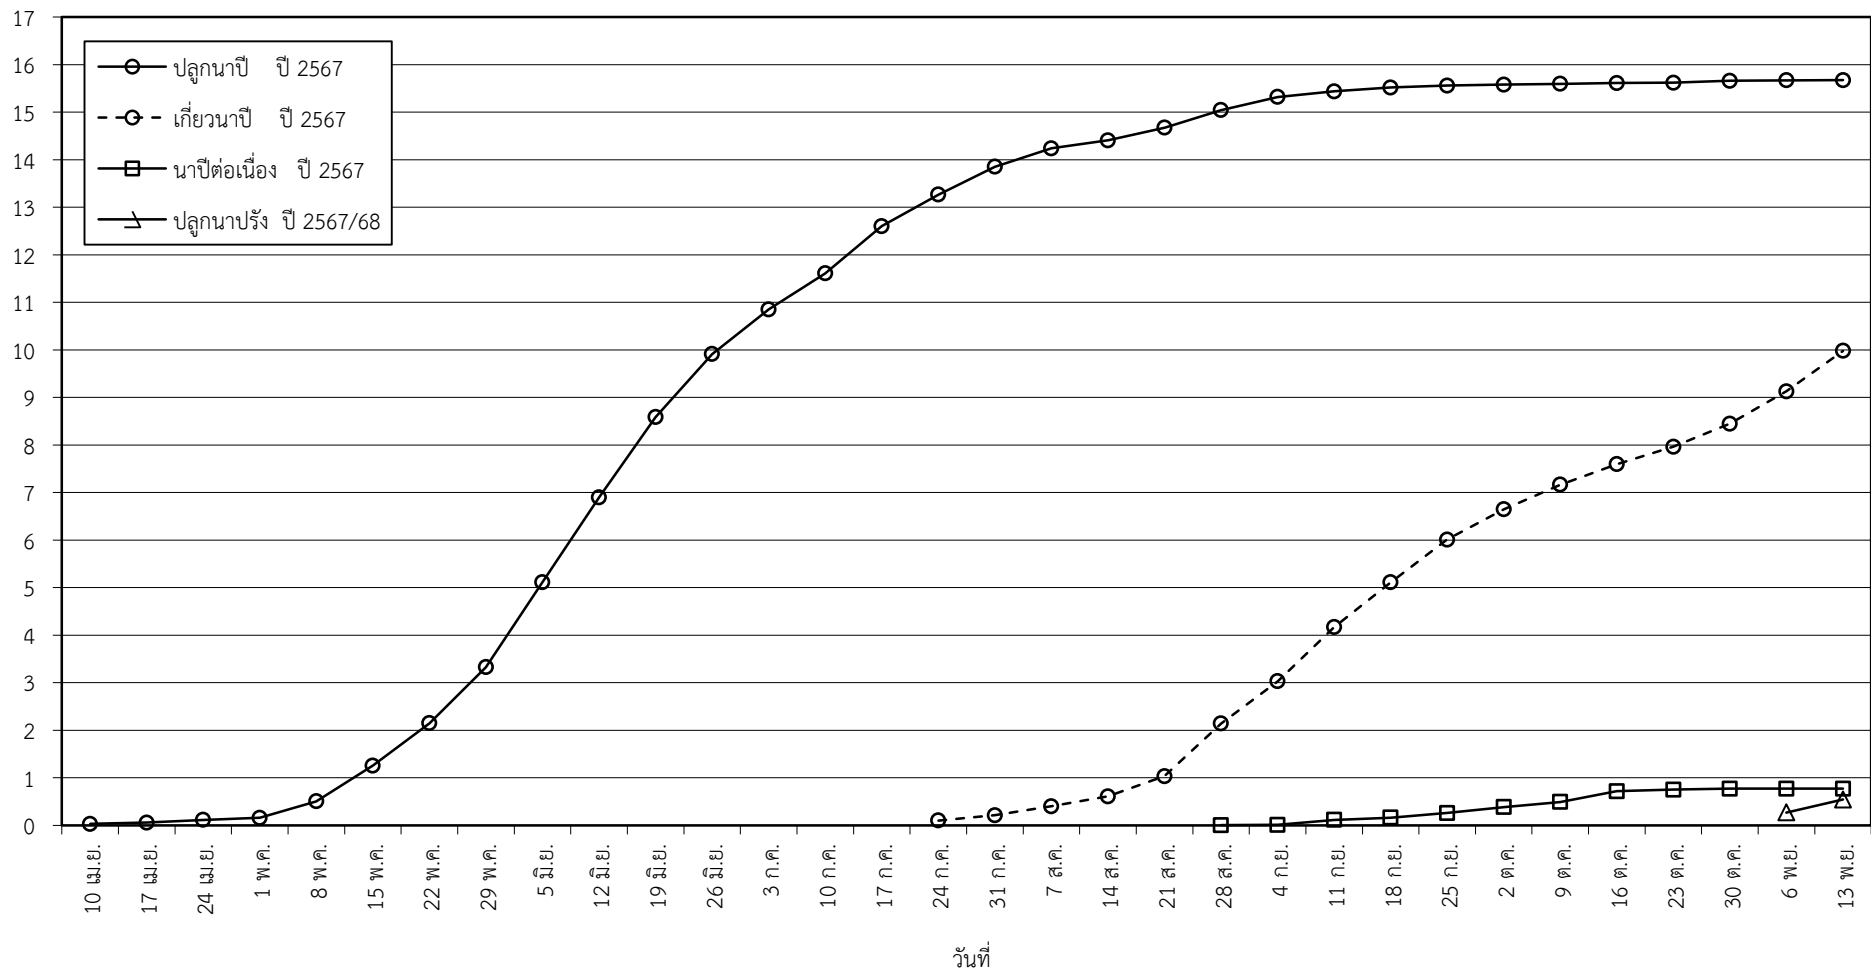

กราฟแสดง เนื้อที่ปลูก และเนื้อที่เก็บเกี่ยวข้าว ในเขตชลประทาน

ปีเพาะปลูก 2566/67

ณ วันที่ 13 พฤศจิกายน 2567

เนื้อที่ (ล้านไร่)

แผนภูมิแสดงเนื้อที่ปลูกสะสม และเนื้อที่เก็บเกี่ยวสะสม ของข้าว
ในเขตชลประทาน ปีเพาะปลูก 2567/68
ณ วันที่ 13 พฤศจิกายน 2567

เนื้อที่ (ล้านไร่)