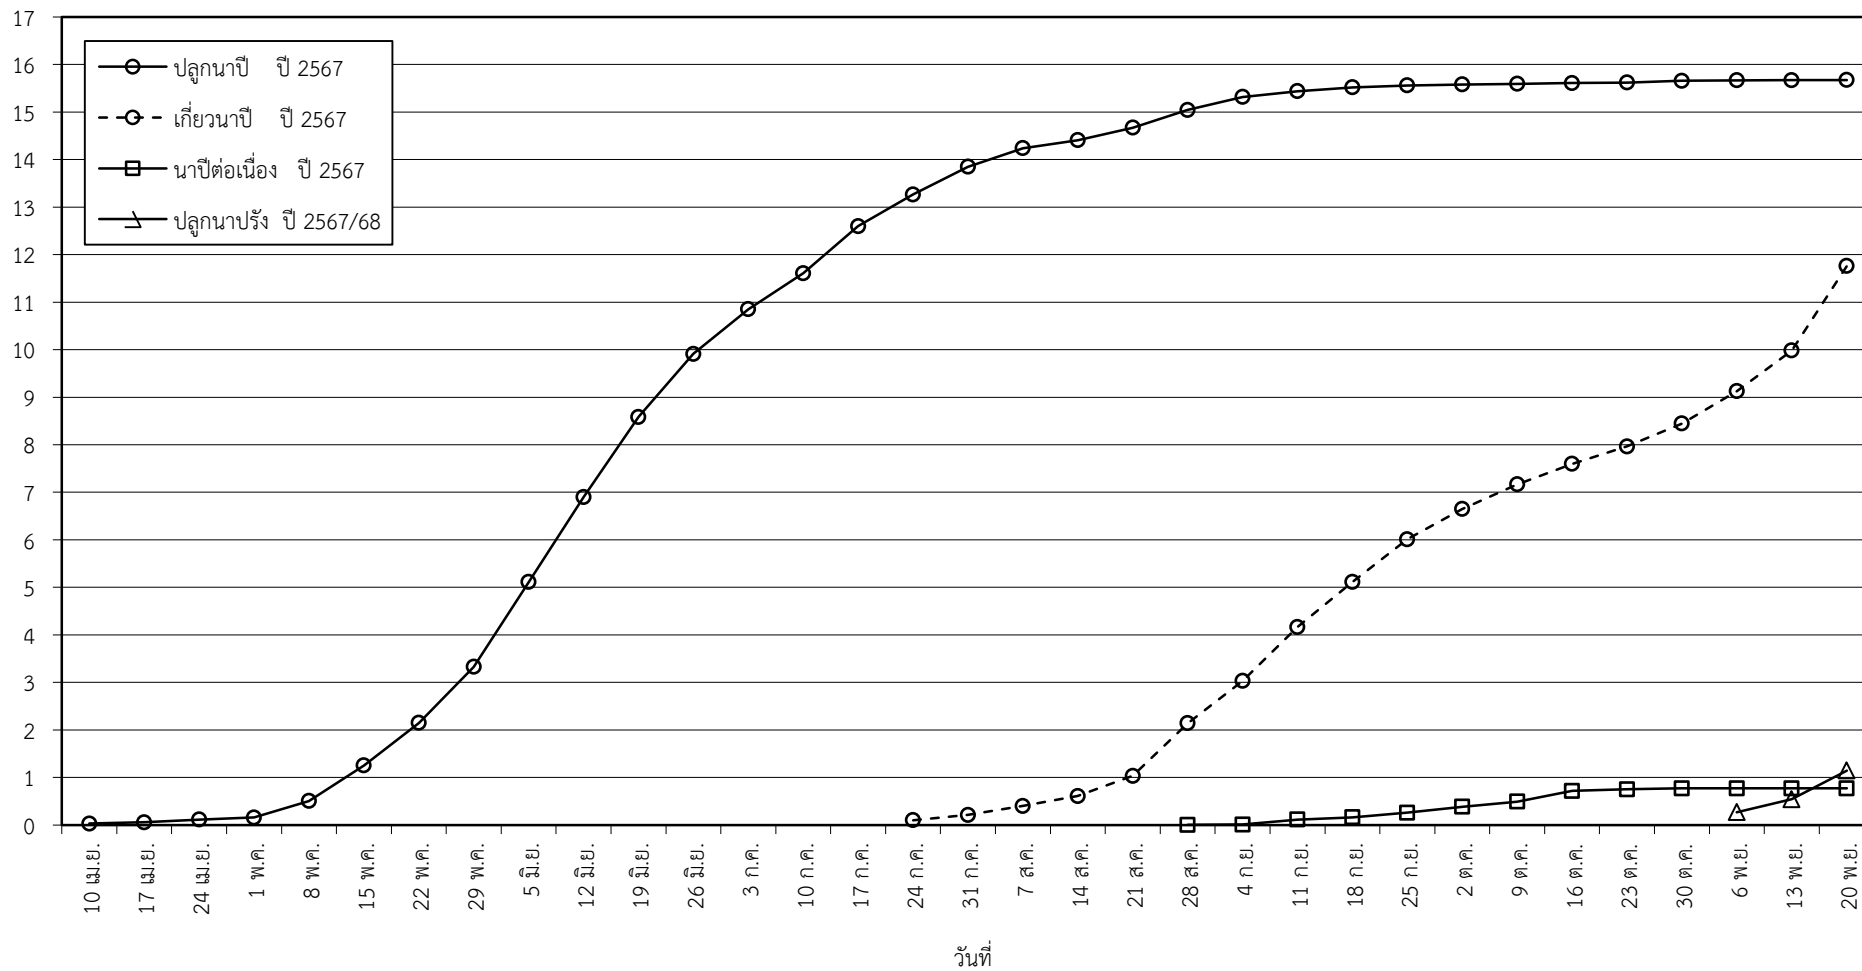

กราฟแสดง เนื้อที่ปลูก และเนื้อที่เก็บเกี่ยวข้าว ในเขตชลประทาน
ปีเพาะปลูก 2566/67
ณ วันที่ 20 พฤศจิกายน 2567

เนื้อที่ (ล้านไร่)

แผนภูมิแสดงเนื้อที่ปลูกสะสม และเนื้อที่เก็บเกี่ยวสะสม ของข้าว
ในเขตชลประทาน ปีเพาะปลูก 2567/68
ณ วันที่ 20 พฤศจิกายน 2567

เนื้อที่ (ล้านไร่)