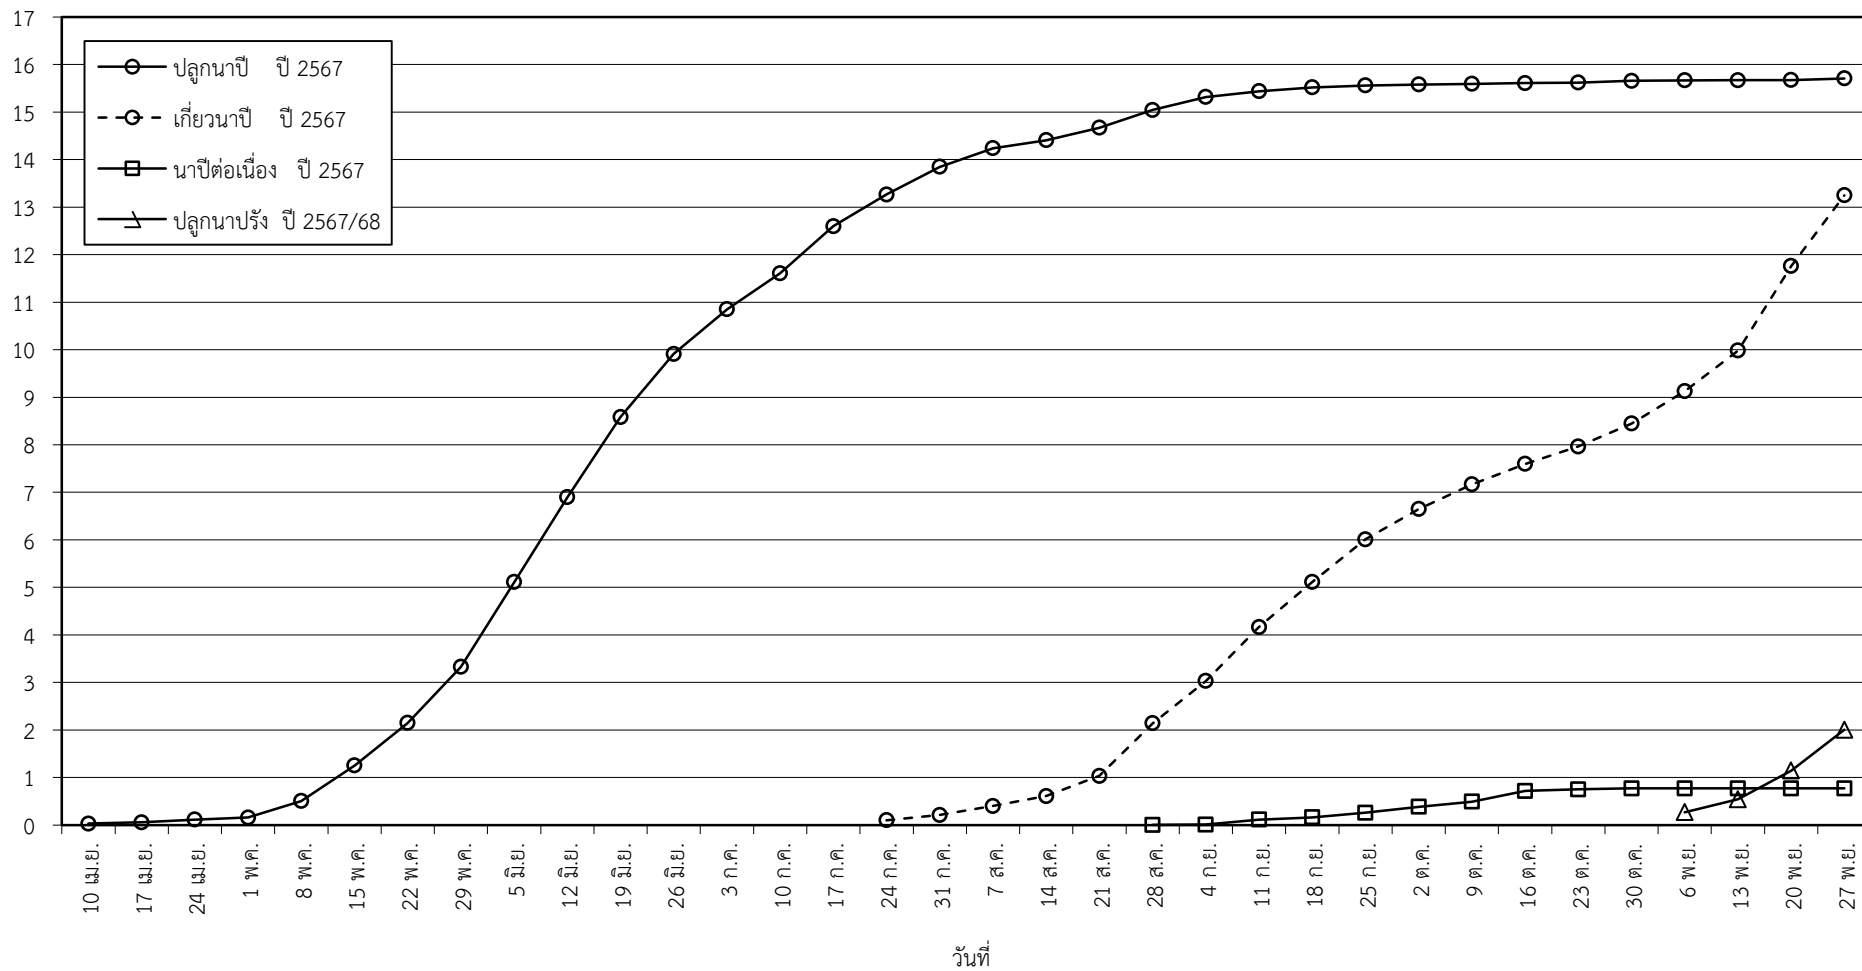

กราฟแสดง เนื้อที่ปลูก และเนื้อที่เก็บเกี่ยวข้าว ในเขตชลประทาน

ปีเพาะปลูก 2566/67

ณ วันที่ 27 พฤศจิกายน 2567

เนื้อที่ (ล้านไร่)

แผนภูมิแสดงเนื้อที่ปลูกสะสม และเนื้อที่เก็บเกี่ยวสะสม ของข้าว
ในเขตชลประทาน ปีเพาะปลูก 2567/68
ณ วันที่ 27 พฤศจิกายน 2567

เนื้อที่ (ล้านไร่)