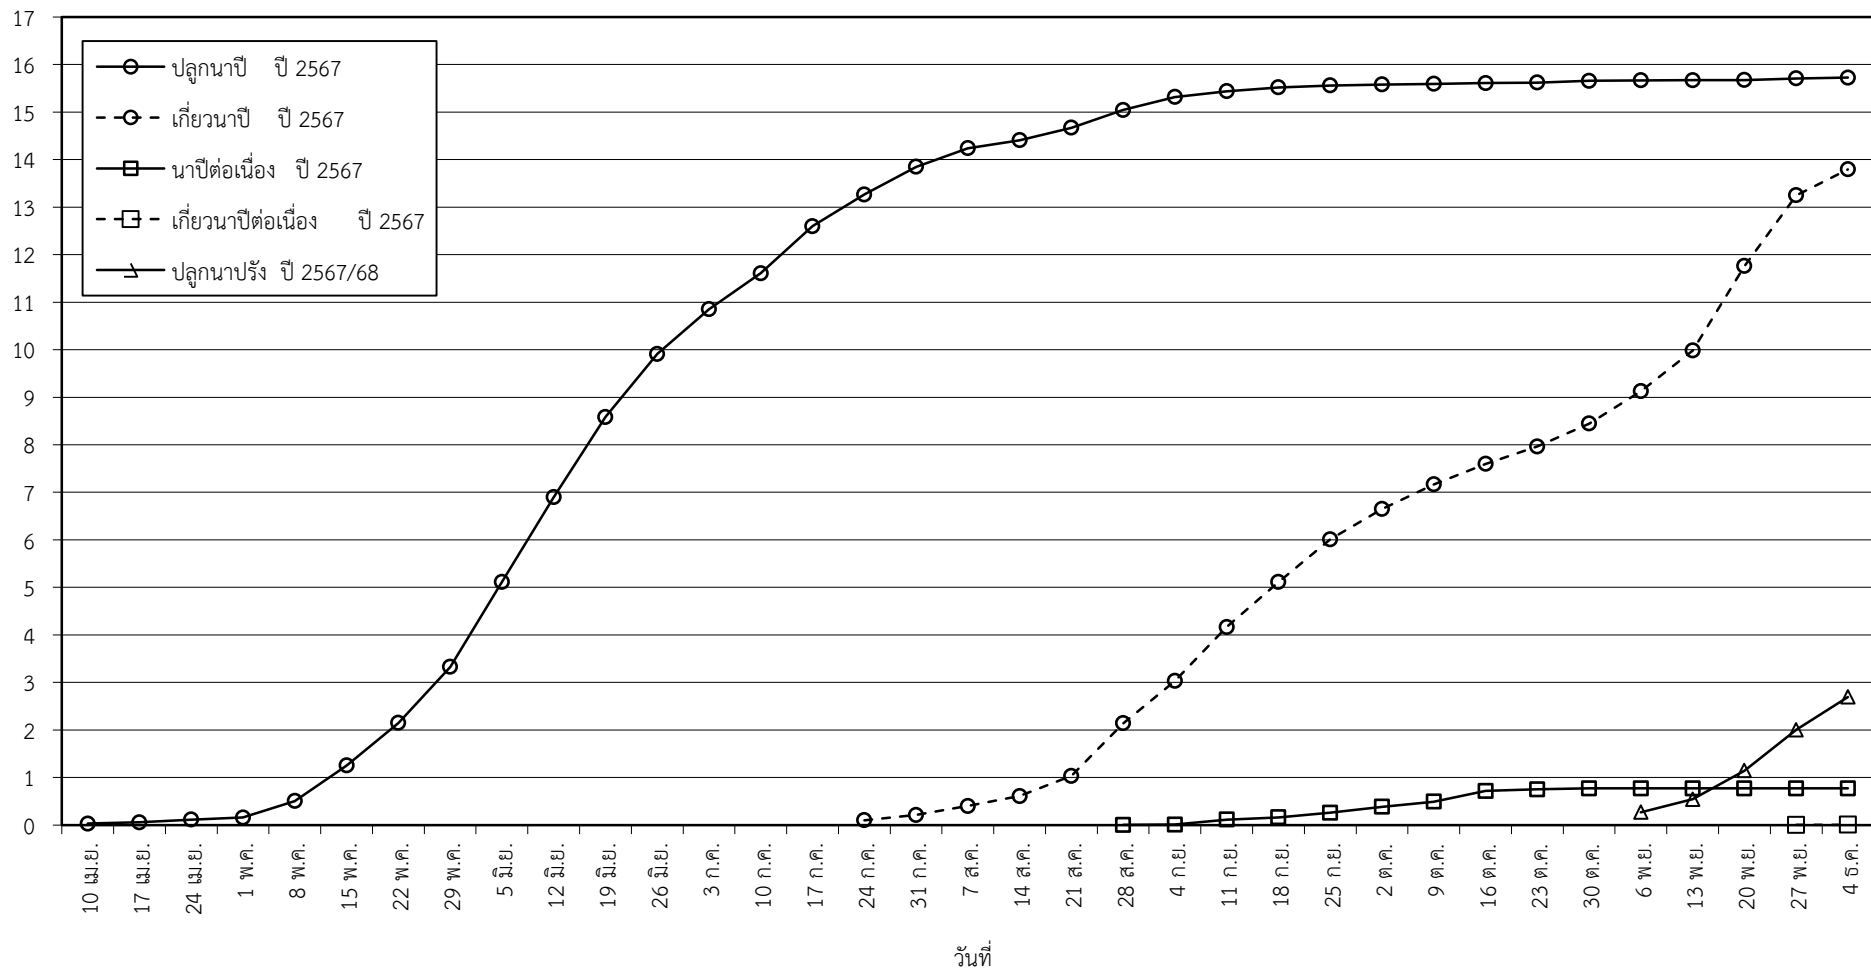

กราฟแสดง เนื้อที่ปลูก และเนื้อที่เก็บเกี่ยวข้าว ในเขตชลประทาน
ปีเพาะปลูก 2566/67
ณ วันที่ 4 ธันวาคม 2567

เนื้อที่ (ล้านไร่)

แผนภูมิแสดงเนื้อที่ปลูกสะสม และเนื้อที่เก็บเกี่ยวสะสม ของข้าว
ในเขตชลประทาน ปีเพาะปลูก 2567/68
ณ วันที่ 4 ธันวาคม 2567

เนื้อที่ (ล้านไร่)