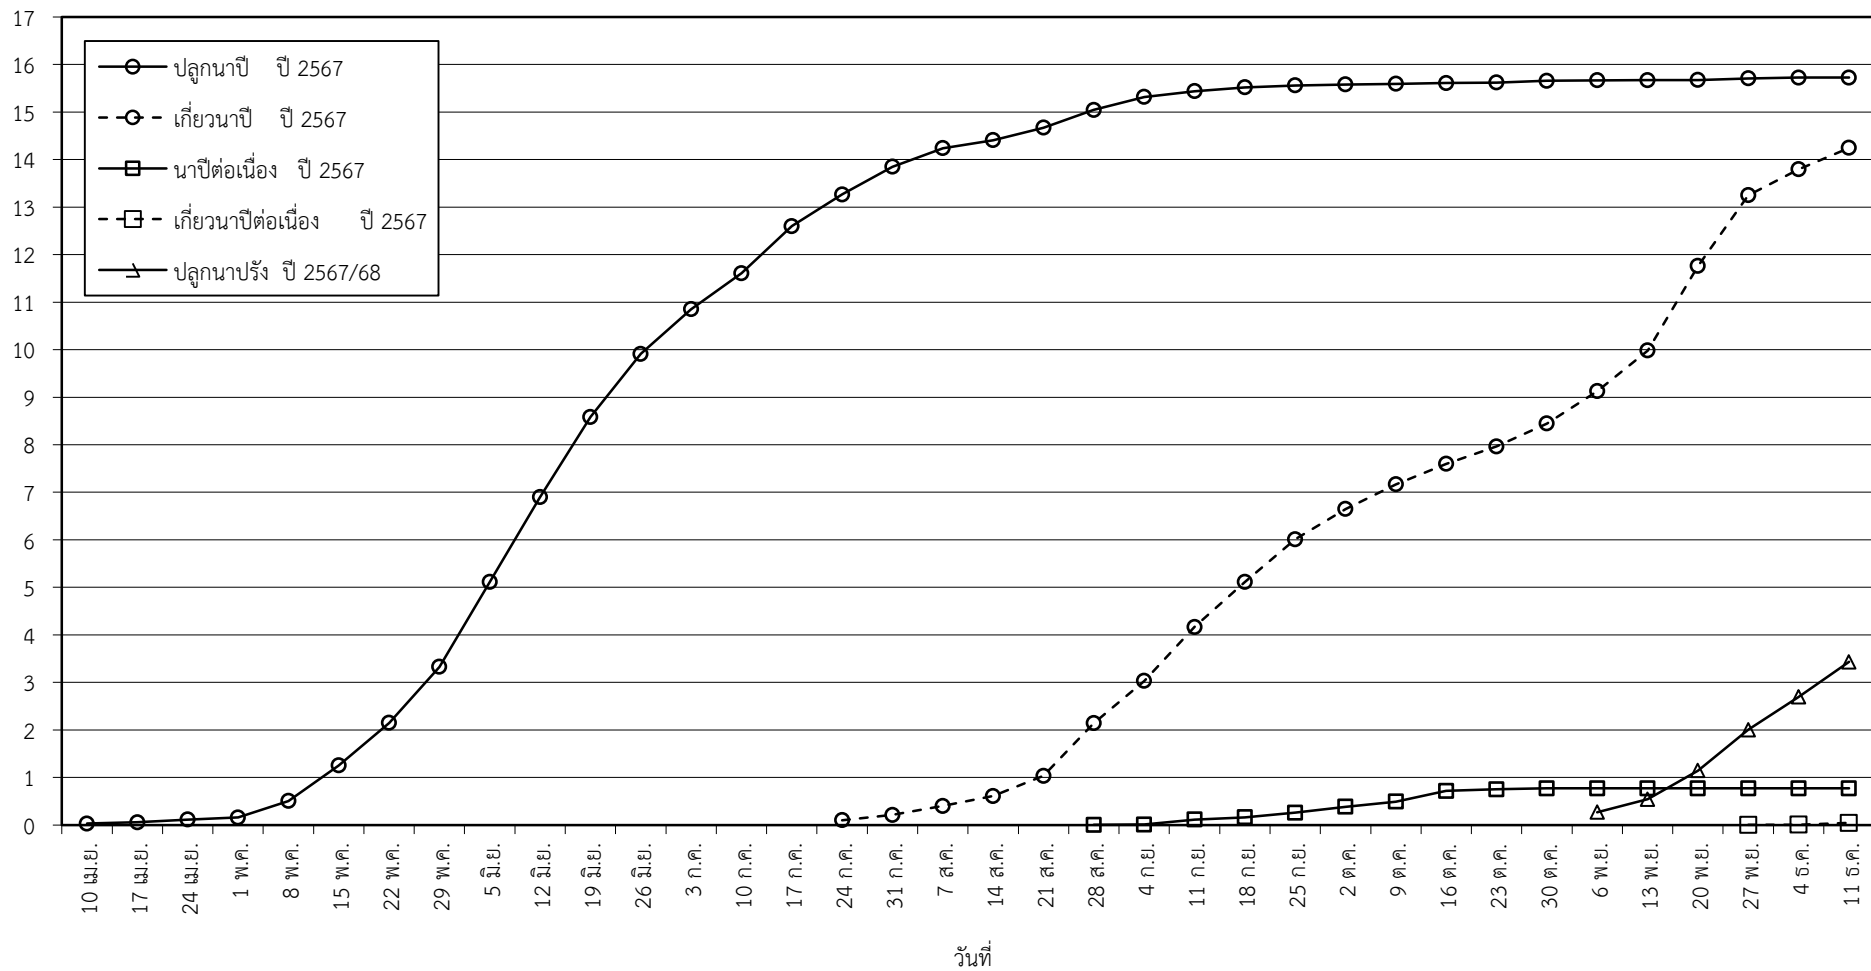

กราฟแสดง เนื้อที่ปลูก และเนื้อที่เก็บเกี่ยวข้าว ในเขตชลประทาน
ปีเพาะปลูก 2566/67
ณ วันที่ 11 ธันวาคม 2567

เนื้อที่ (ล้านไร่)

แผนภูมิแสดงเนื้อที่ปลูกสะสม และเนื้อที่เก็บเกี่ยวสะสม ของข้าว
ในเขตชลประทาน ปีเพาะปลูก 2567/68
ณ วันที่ 11 ธันวาคม 2567

เนื้อที่ (ล้านไร่)