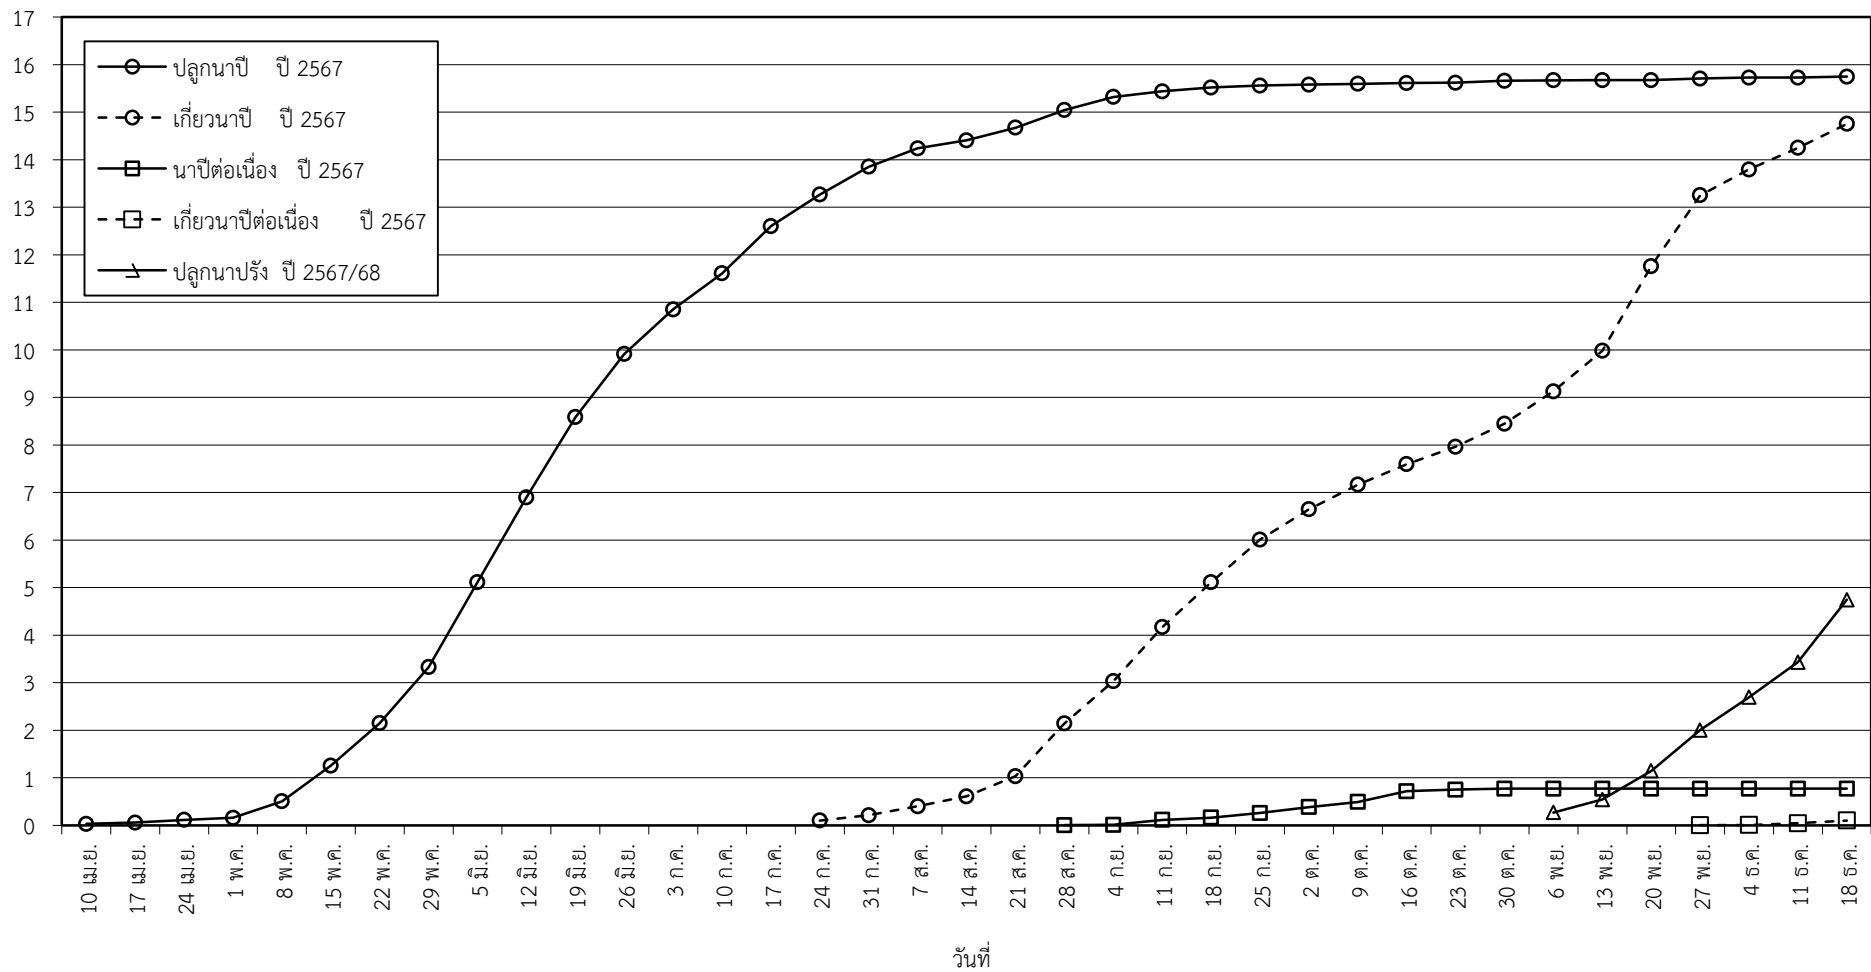

กราฟแสดง เนื้อที่ปลูก และเนื้อที่เก็บเกี่ยวข้าว ในเขตชลประทาน
ปีเพาะปลูก 2566/67
ณ วันที่ 18 ธันวาคม 2567

เนื้อที่ (ล้านไร่)

แผนภูมิแสดงเนื้อที่ปลูกสะสม และเนื้อที่เก็บเกี่ยวสะสม ของข้าว
ในเขตชลประทาน ปีเพาะปลูก 2567/68
ณ วันที่ 18 ธันวาคม 2567

เนื้อที่ (ล้านไร่)