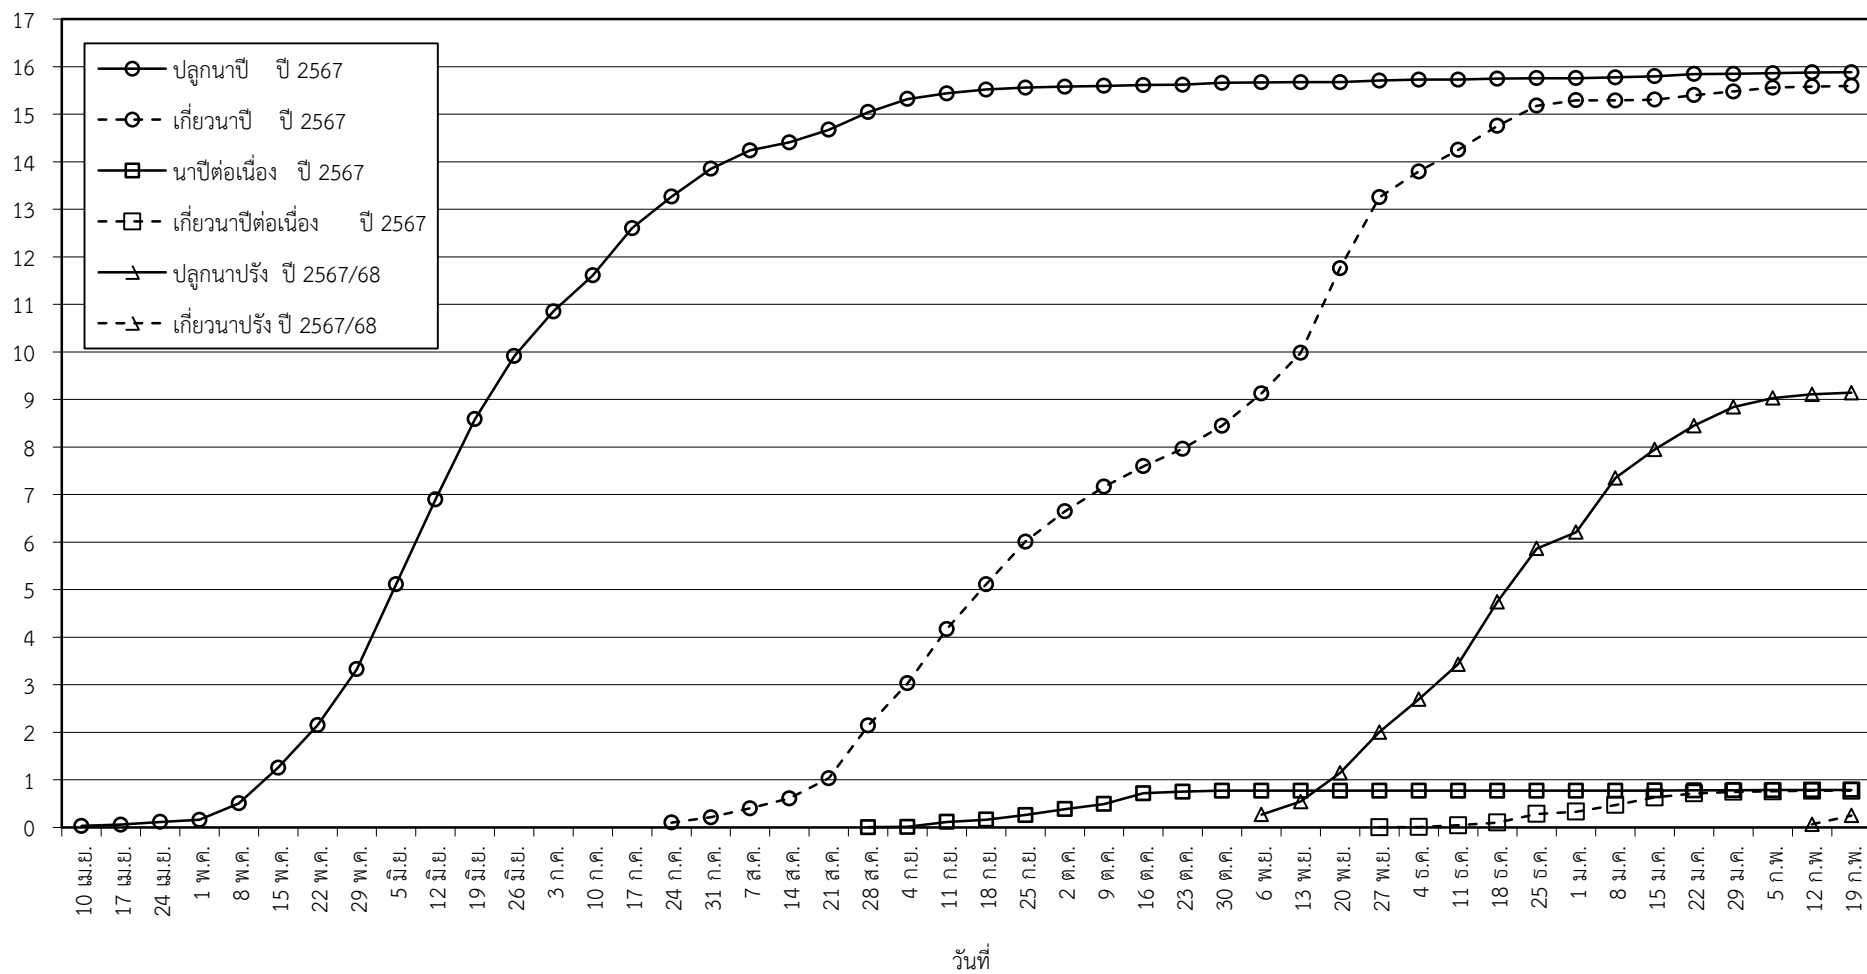

กราฟแสดง เนื้อที่ปลูก และเนื้อที่เก็บเกี่ยวข้าว ในเขตชลประทาน

ปีเพาะปลูก 2566/67

ณ วันที่ 19 กุมภาพันธ์ 2568

เนื้อที่ (ล้านไร่)

แผนภูมิแสดงเนื้อที่ปลูกสะสม และเนื้อที่เก็บเกี่ยวสะสม ของข้าว
ในเขตชลประทาน ปีเพาะปลูก 2567/68
ณ วันที่ 19 กุมภาพันธ์ 2568

เนื้อที่ (ล้านไร่)