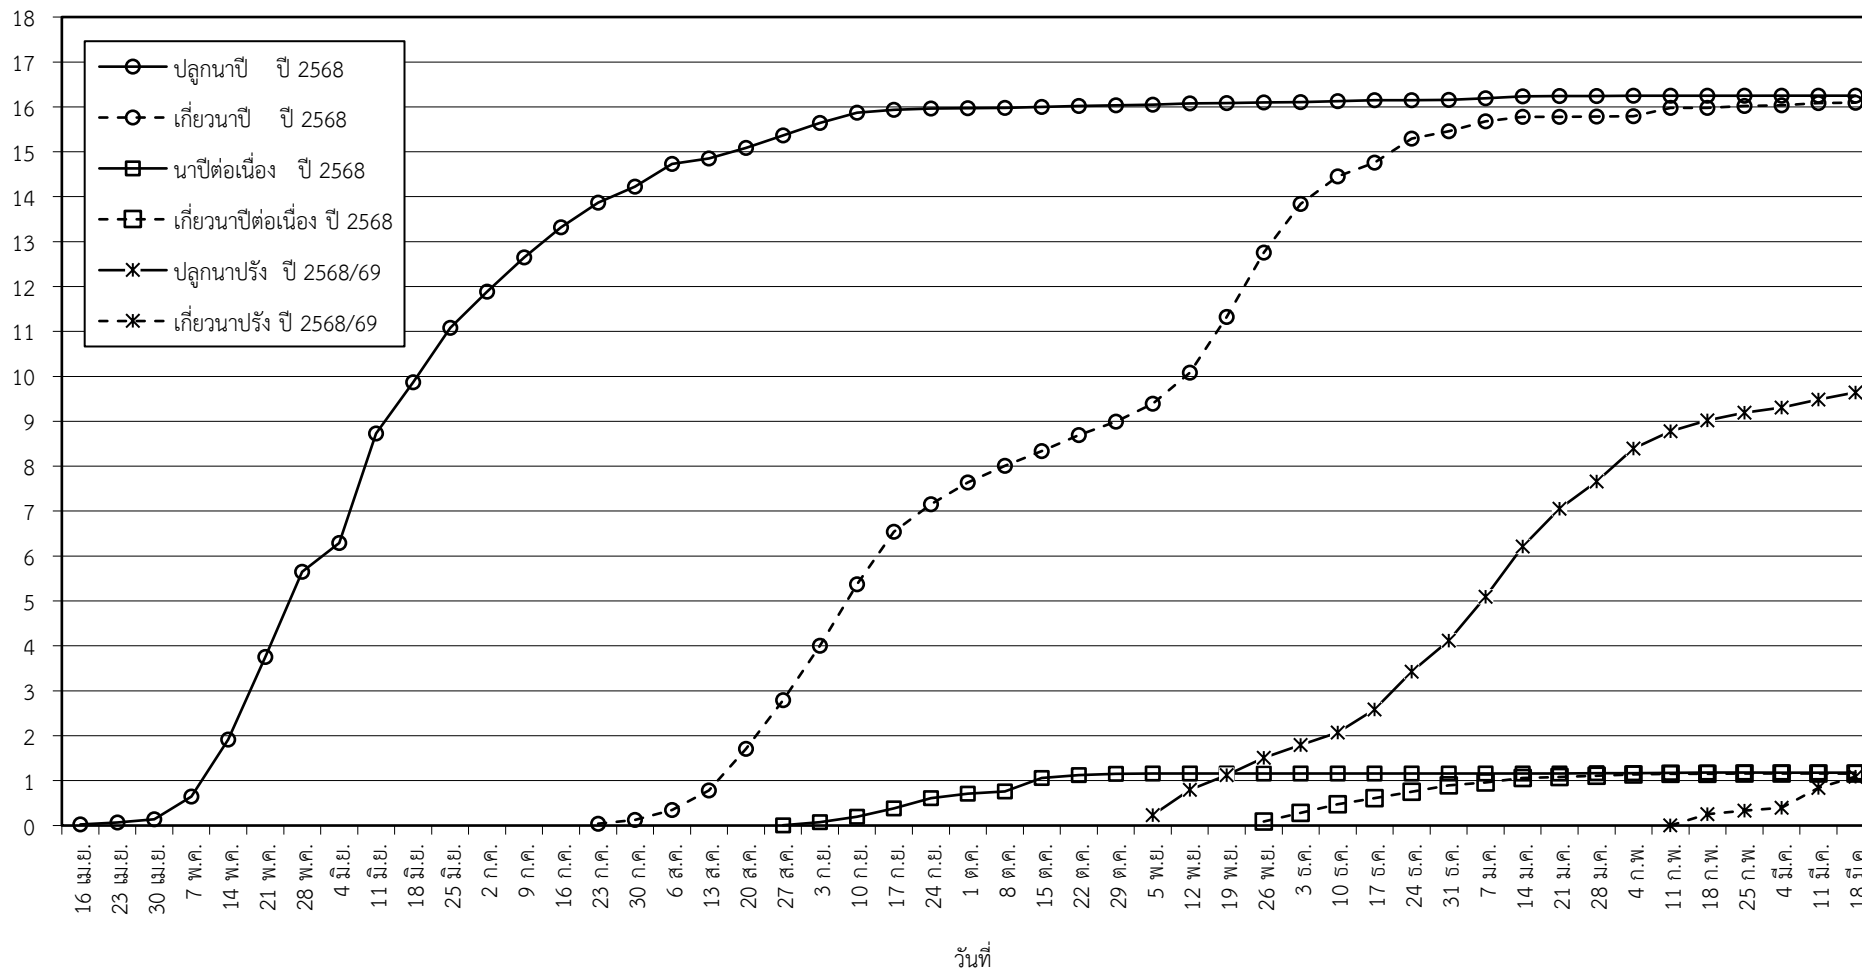

กราฟแสดง เนื้อที่ปลูก และเนื้อที่เก็บเกี่ยวข้าว ในเขตชลประทาน  
ปีเพาะปลูก 2568/69  
ณ วันที่ 18 มีนาคม 2569

เนื้อที่ (ล้านไร่)

แผนภูมิแสดงเนื้อที่ปลูกสะสม และเนื้อที่เก็บเกี่ยวสะสม ของข้าว  
ในเขตชลประทาน ปีเพาะปลูก 2568/69  
ณ วันที่ 18 มีนาคม 2569

เนื้อที่ (ล้านไร่)