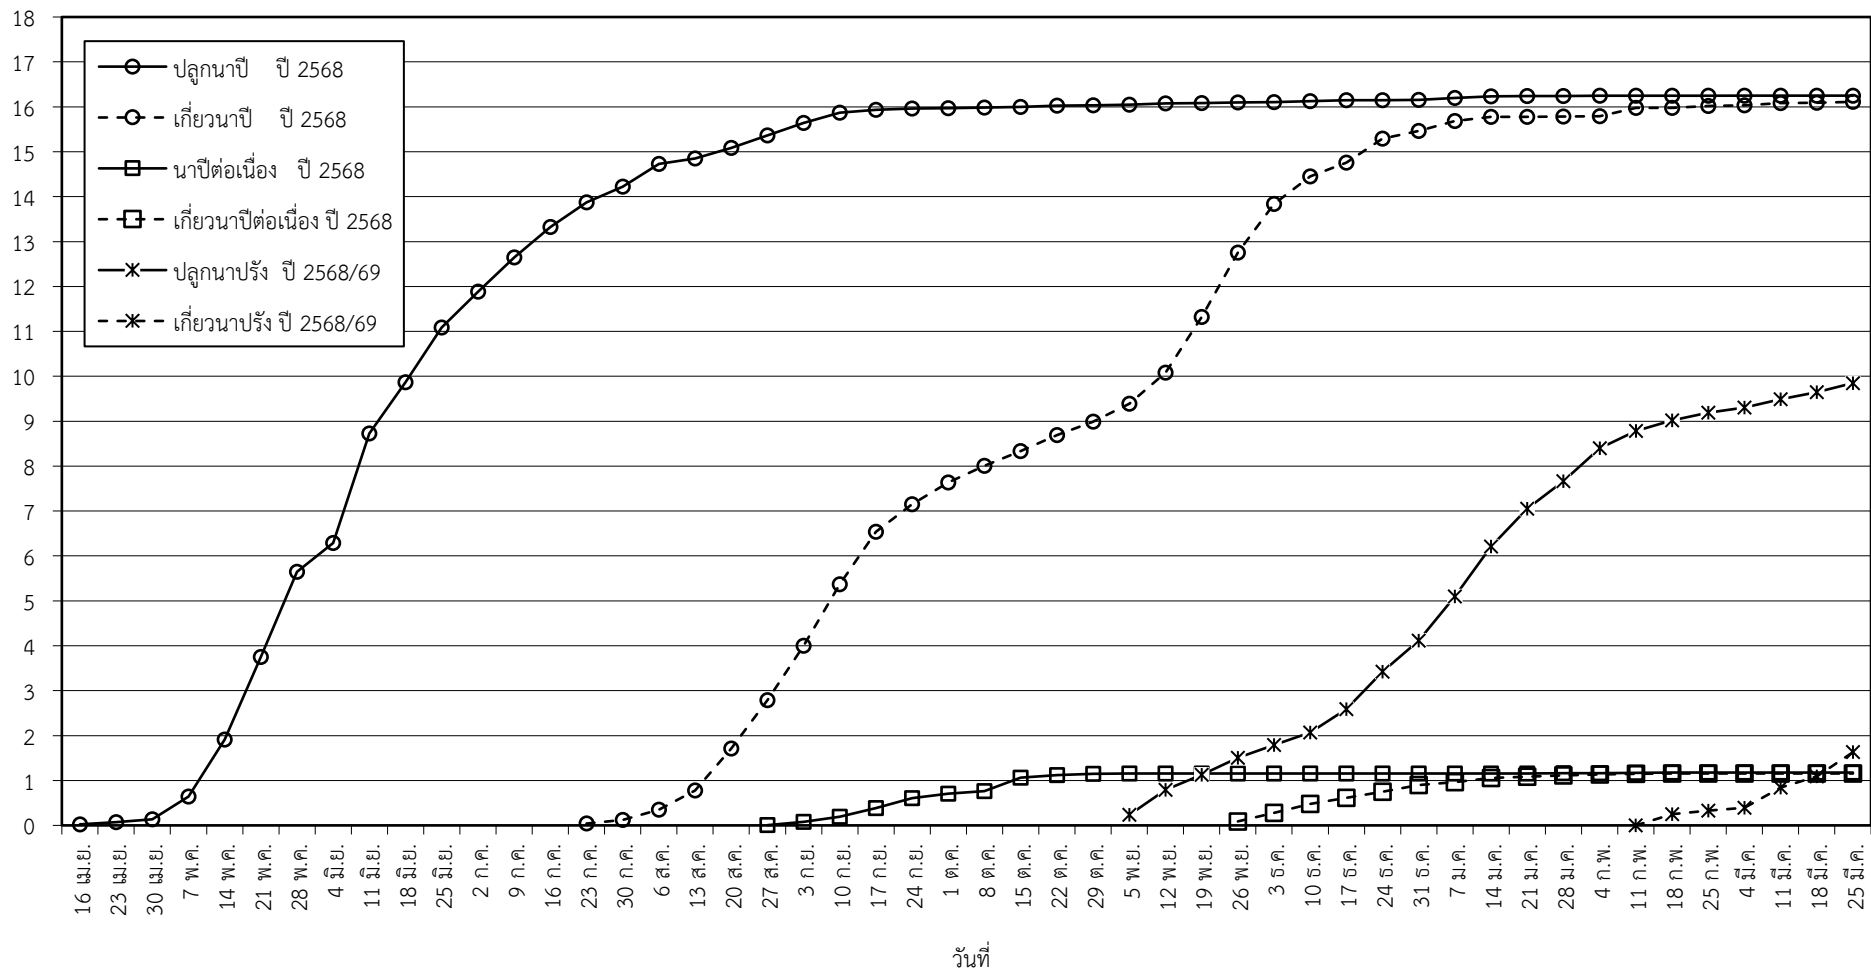

กราฟแสดง เนื้อที่ปลูก และเนื้อที่เก็บเกี่ยวข้าว ในเขตชลประทาน

ปีเพาะปลูก 2568/69

ณ วันที่ 25 มีนาคม 2569

เนื้อที่ (ล้านไร่)

แผนภูมิแสดงเนื้อที่ปลูกสะสม และเนื้อที่เก็บเกี่ยวสะสม ของข้าว  
ในเขตชลประทาน ปีเพาะปลูก 2568/69  
ณ วันที่ 25 มีนาคม 2569

เนื้อที่ (ล้านไร่)