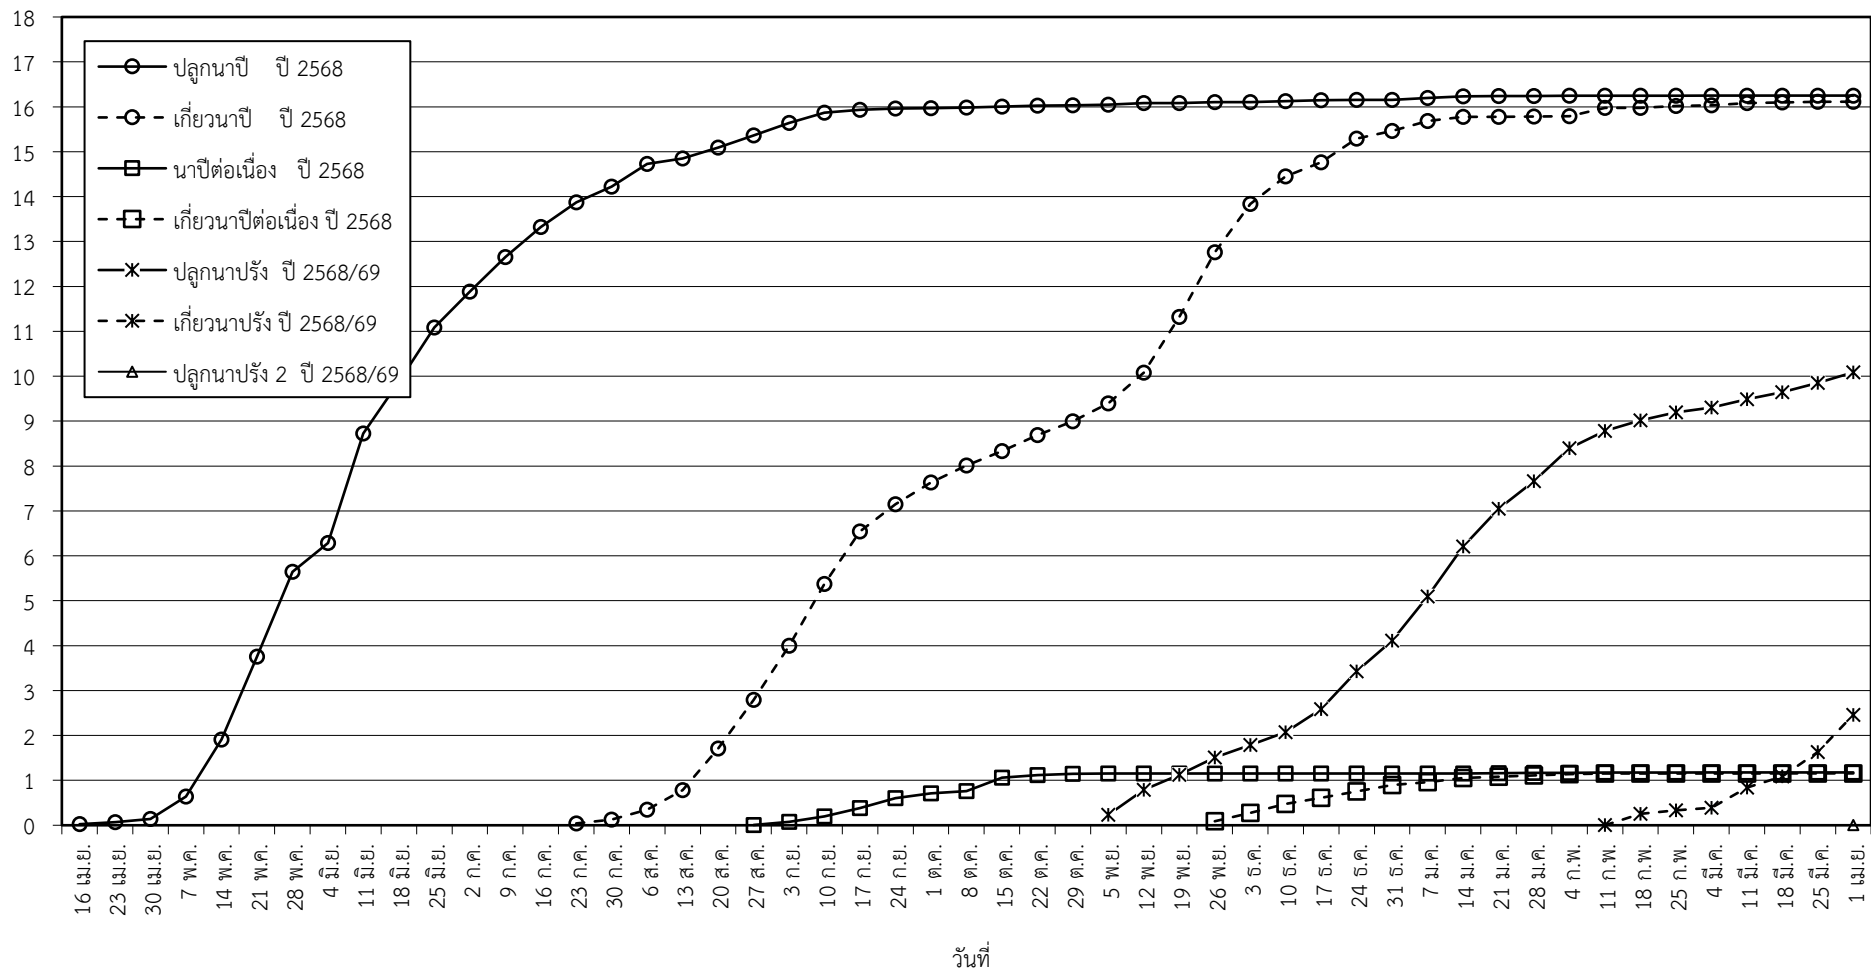

กราฟแสดง เนื้อที่ปลูก และเนื้อที่เก็บเกี่ยวข้าว ในเขตชลประทาน
ปีเพาะปลูก 2568/69
ณ วันที่ 1 เมษายน 2569

เนื้อที่ (ล้านไร่)

แผนภูมิแสดงเนื้อที่ปลูกสะสม และเนื้อที่เก็บเกี่ยวสะสม ของข้าว
ในเขตชลประทาน ปีเพาะปลูก 2568/69
ณ วันที่ 1 เมษายน 2569

เนื้อที่ (ล้านไร่)