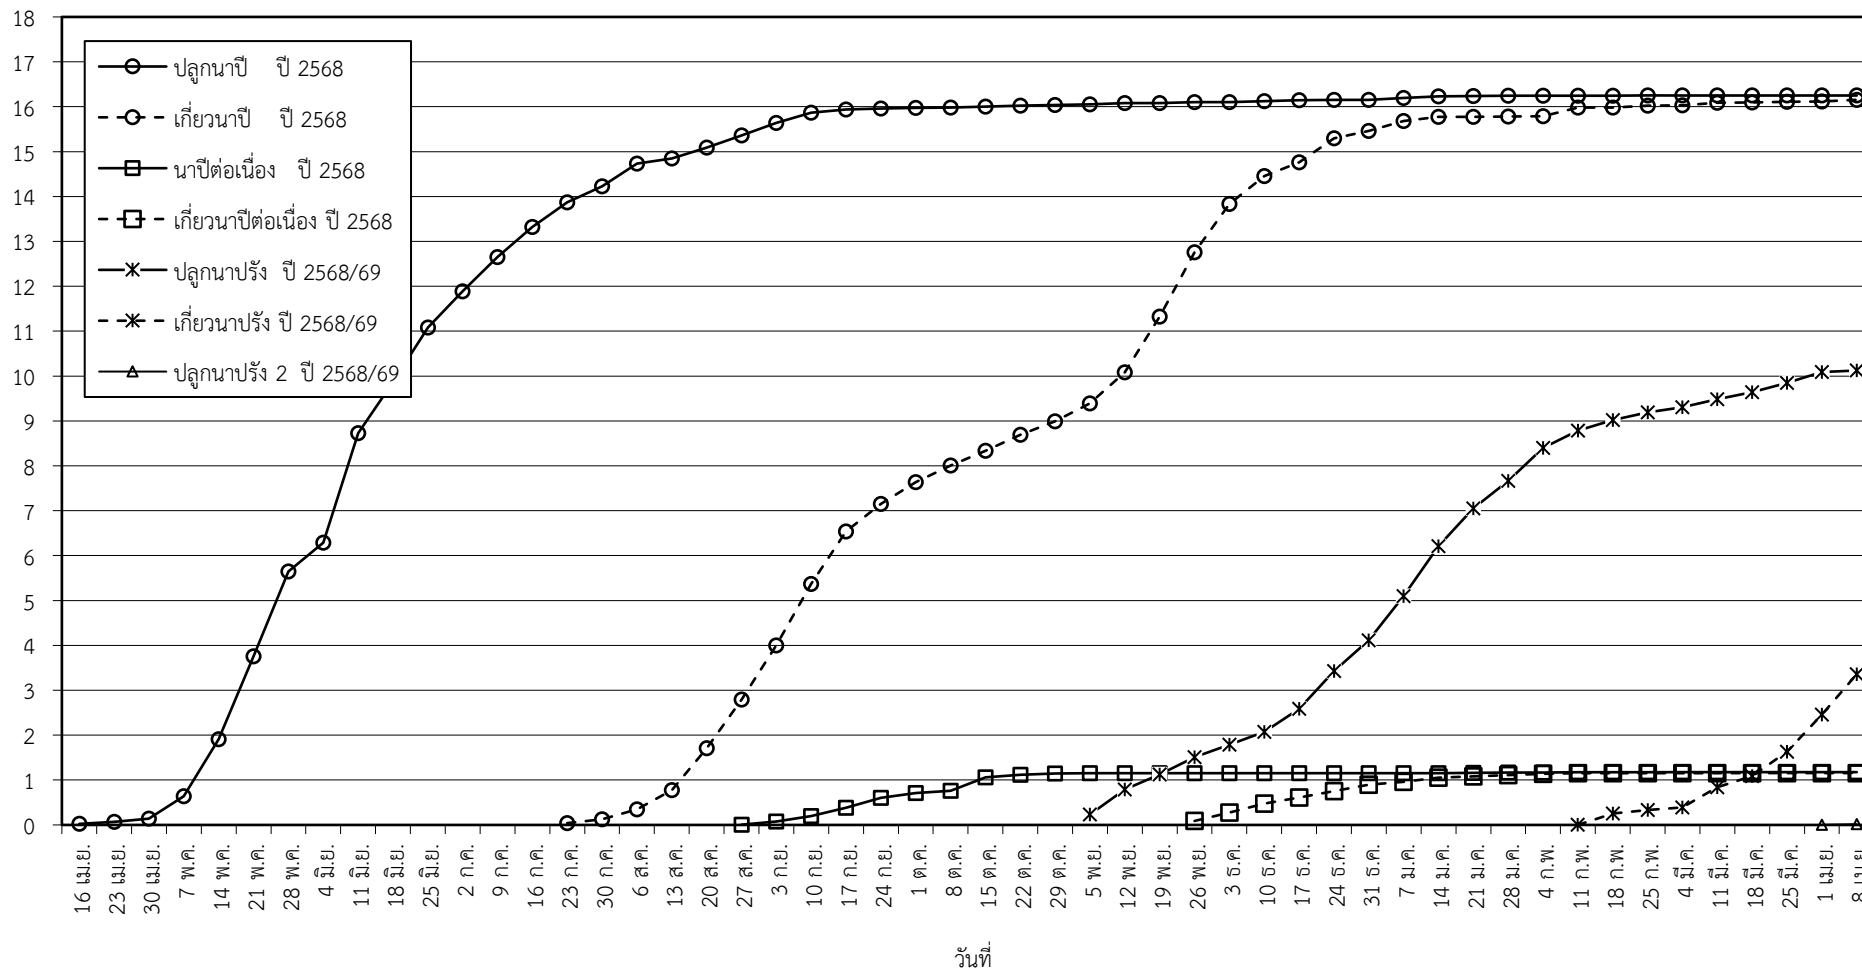

กราฟแสดง เนื้อที่ปลูก และเนื้อที่เก็บเกี่ยวข้าว ในเขตชลประทาน
ปีเพาะปลูก 2568/69
ณ วันที่ 8 เมษายน 2569

เนื้อที่ (ล้านไร่)

แผนภูมิแสดงเนื้อที่ปลูกสะสม และเนื้อที่เก็บเกี่ยวสะสม ของข้าว
ในเขตชลประทาน ปีเพาะปลูก 2568/69
ณ วันที่ 8 เมษายน 2569

เนื้อที่ (ล้านไร่)