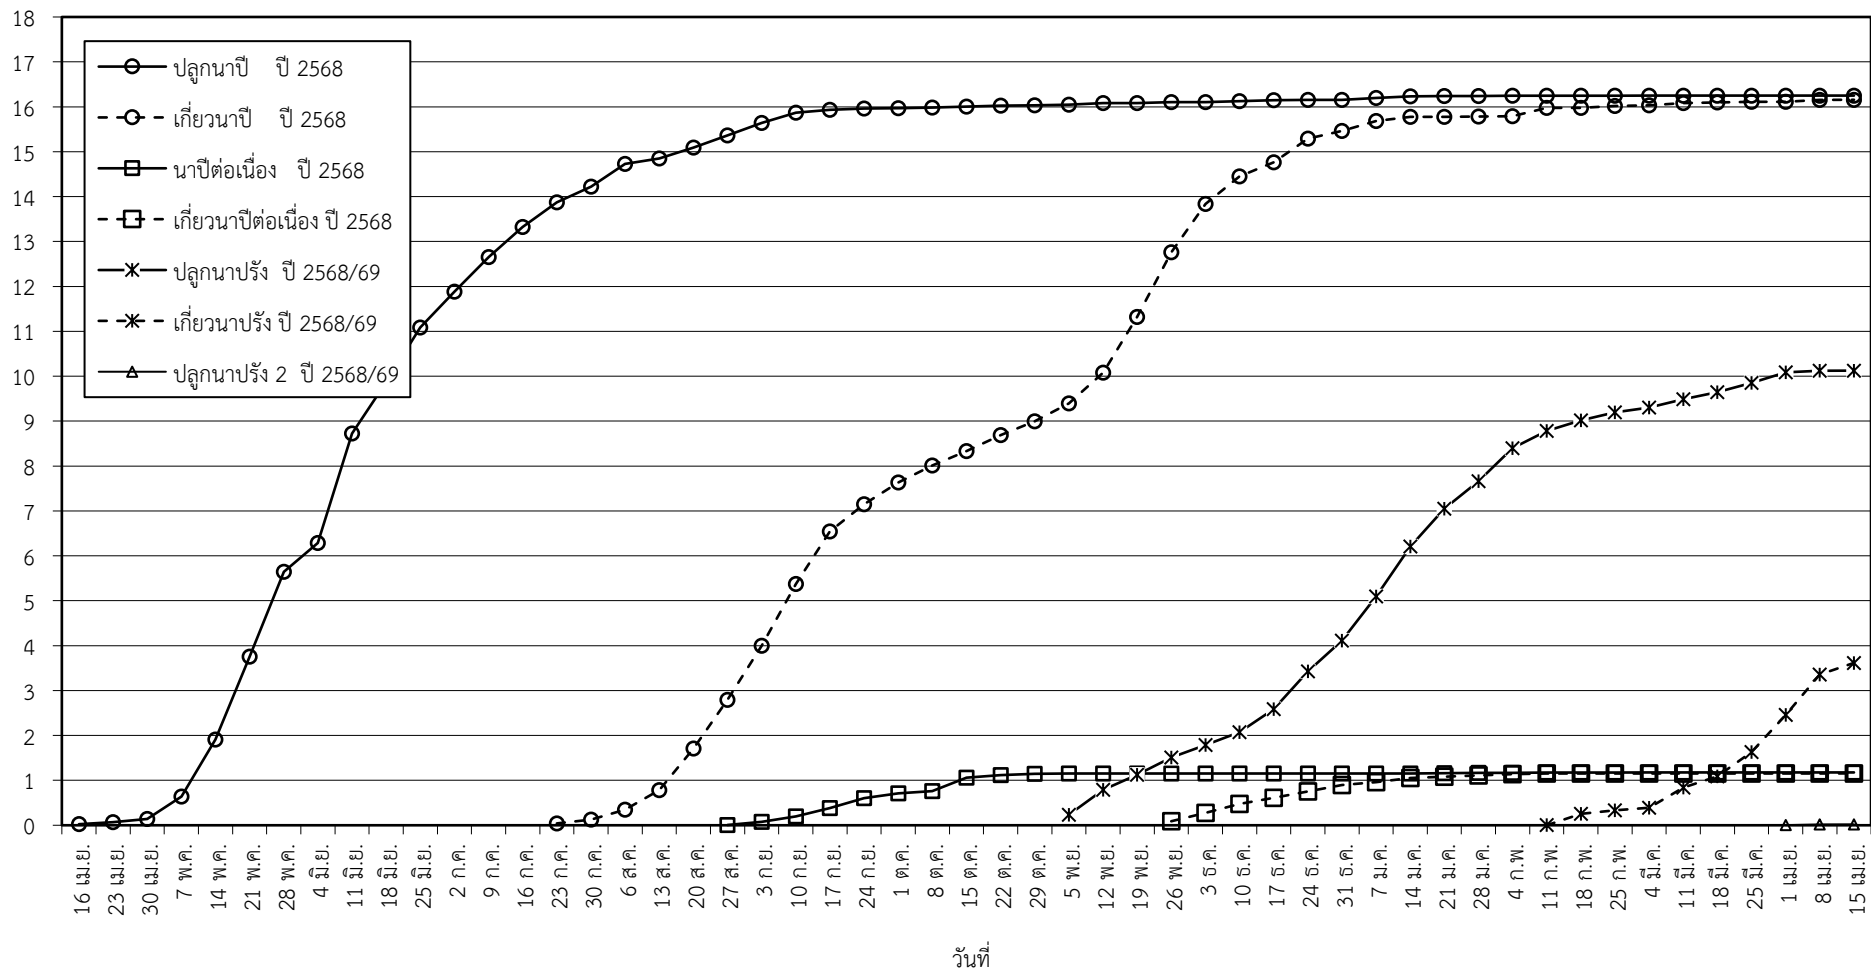

กราฟแสดง เนื้อที่ปลูก และเนื้อที่เก็บเกี่ยวข้าว ในเขตชลประทาน
ปีเพาะปลูก 2568/69
ณ วันที่ 15 เมษายน 2569

เนื้อที่ (ล้านไร่)

แผนภูมิแสดงเนื้อที่ปลูกสะสม และเนื้อที่เก็บเกี่ยวสะสม ของข้าว
ในเขตชลประทาน ปีเพาะปลูก 2568/69
ณ วันที่ 15 เมษายน 2569

เนื้อที่ (ล้านไร่)